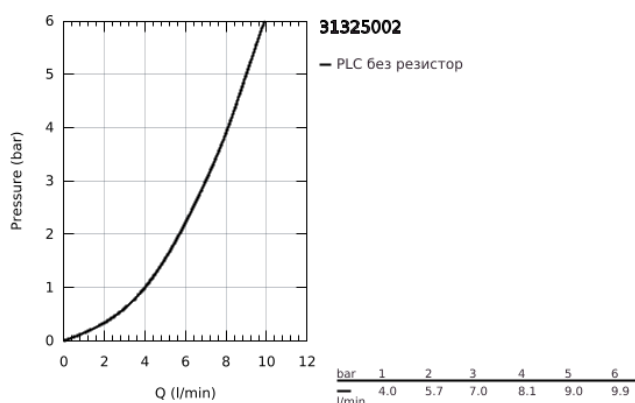

31 325 002 GROHE BLUE PROFESSIONAL C-SPOUT KIT WITH PULL-OUT SPOUT

PRODUCT DESCRIPTION (1/2)

- Colour: хром
- Състои се от:
 - GROHE Blue кухненски смесител с филтър
 - Еднодупков монтаж
 - С-чучур
- Бугон за 3 вида филтрирана и охладена трапезна вода
- Филтрирана, газирана и силно газирана
- GROHE LongLife хромирано покритие
- GROHE SilkMove 28 mm керамичен картуш
- Pull-Out spout for greater flexibility
- Подвижен тръбен чучур, възможност за завъртане на 360°
- Разделено преминаване на филтрираната и нефилтрираната вода
- Меки връзки
- GROHE Blue Professional охладител
- доставя 12 литра охладена газирана вода на час
- цветен дисплей с управление с натискане и завъртане
- Охладител 270 Watt, 230 V, 50 Hz
- ниво на звука в режим на готовност 46 dB (A)
- Тип защита IP 21
- CE маркировка
- Необходими са отвори за вентилация на дъното на кухненския шкаф
- Възможност за настройване на софтуера и следене на капацитета на CO2 филтъра чрез мобилното приложение GROHE Watersystems
- известия при нисък капацитет на филтъра и CO2 бутилката
- С Bluetooth* и WIFI интерфейс за безжична обмяна на данни