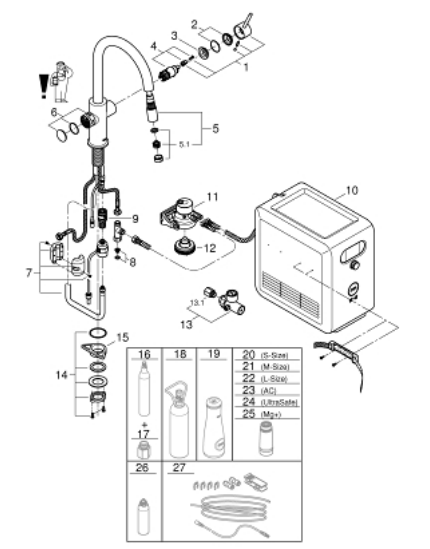

31 325 002 GROHE BLUE PROFESSIONAL C-SPOUT KIT WITH PULL-OUT SPOUT

SPARE PARTS, май 2018 – now

- 1: Ръкохватка (Spare part-nr. 46957000)
- 2: Капаче (Spare part-nr. 46581000)
- 3: Fitting ring (Spare part-nr. 07419000)
- 4: Картуш (Spare part-nr. 46580000)
- 5: Издърпващ се душ (Spare part-nr. 48427000)
- 5.1: Аератор (Spare part-nr. 48379000)
- 6: Устройство за управление (Spare part-nr. 46958000)
- 7: Шлаух за издърпващ се душ (Spare part-nr. 48378000)
- 8: Филтър (Spare part-nr. 47576000)
- 9: Бърза връзка (Spare part-nr. 46315000)
- 10: Охладител и карбонизатор (Spare part-nr. 40554002)
- 11: Филтърна глава (Spare part-nr. 64508001)
- 12: Адаптор за почистващия картуш (Spare part-nr. 40694000)
- 13: Индикатор за налягането (Spare part-nr. 46717000)
- 13.1: CO₂ адаптор (Spare part-nr. 40962000)
- 14: Монтажен комплект (Spare part-nr. 48384000)
- 15: Носещ елемент (Spare part-nr. 05334000)
- 16: Комплект от 4 бутилки 425 g CO₂ (Spare part-nr. 40422000)*
- 17: CO₂ адаптор (Spare part-nr. 40962000)*
- 18: Начален комплект 2 kg CO₂ бутилка (Spare part-nr. 40423000)*
- 19: Стъклена гарафа (Spare part-nr. 40405000)*
- 20: Филтър, размер S (Spare part-nr. 40404001)*
- 21: Филтър, размер M (Spare part-nr. 40430001)*
- 22: Филтър, размер L (Spare part-nr. 40412001)*
- 23: Филтър с активен въглен (Spare part-nr. 40547001)*
- 24: UltraSafe филтър (Spare part-nr. 40575001)*
- 25: Филтър с магнезии (Spare part-nr. 40691001)*
- 26: Почистващ картуш (Spare part-nr. 40434001)*
- 27: Комплект удължители (Spare part-nr. 40843000)*