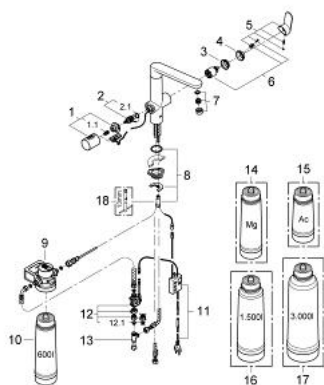

31 344 001 GROHE BLUE K7 PURE КУХНЕНСКИ СМЕСИТЕЛ, КОМПЛЕКТ

SPARE PARTS, юли 2013 – now

- 1: Ръкохватка (Spare part-nr. 46652000)
 - 1.1: Резервен елемент (Spare part-nr. 0538600M)
 - 2: Затварящ механизъм (Spare part-nr. 64368000)
 - 2.1: O-ring Ø 18.2 x Ø 1.7 (Spare part-nr. 0392400M)
 - 3: Screw coupling (Spare part-nr. 46460000)
 - 4: Капаче (Spare part-nr. 46116000)
 - 5: Ръкохватка (Spare part-nr. 46729000)
 - 6: Картуш (Spare part-nr. 46374000)
 - 7: Аератор (Spare part-nr. 48196000)
 - 8: Комплект за монтиране на болтове (Spare part-nr. 46671000)
 - 9: Филтърна глава (Spare part-nr. 64508001)
 - 10: Филтър, размер S (Spare part-nr. 40404001)
 - 11: Управляващ механизъм (Spare part-nr. 48197000)
 - 12: Соленоиден клапан (Spare part-nr. 42390000)
 - 12.1: Филтър (Spare part-nr. 42395000)
 - 13: Original WAS® T-вентил 3/8" (Spare part-nr. 41007000)
 - 14: Филтър с магнезии (Spare part-nr. 40691001)*
 - 15: Филтър с активен въглен (Spare part-nr. 40547001)*
 - 16: Филтър, размер M (Spare part-nr. 40430001)*
 - 17: Филтър, размер L (Spare part-nr. 40412001)*
 - 18: Ключ за монтаж (Spare part-nr. 19017000)*
- * Optional accessories