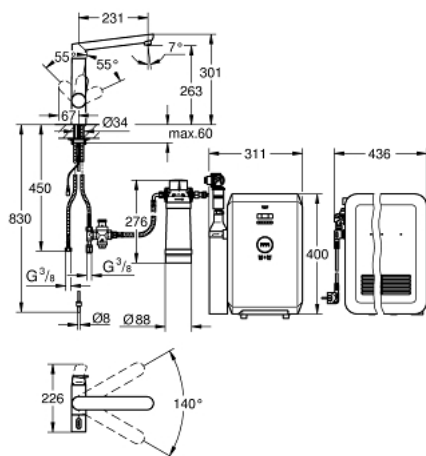

## 31 346 DC1 GROHE BLUE K7 PROFESSIONAL КУХНЕНСКИ СМЕСИТЕЛ, КОМПЛЕКТ

### PRODUCT DESCRIPTION (1/2)

- Colour: supersteel
- Състои се от:
  - GROHE Blue K7 едноръкохватковсмесител с филтър
  - Еднодупков монтаж
  - Отделна ръкохватка за филтрирана и изстудена вода
  - Филтрирана, газирана и силно газирана
  - Глава 1/2"
  - GROHE LongLife finish
  - GROHE SilkMove - 35 mm керамичен картуш
  - Регулатор на дебита
  - Подвижен лят чучур
  - Възможност за завъртане 140°
  - Разделено преминаване на филтрираната и нефилтрираната вода
  - Меки връзки
  - GROHE Blue Cube
  - Охладител 270 Watt, 230 V, 50 Hz
  - Тип защита IP 21
  - CE маркировка
  - Необходими са отвори за вентилация на дъното на кухненския шкаф
  - GROHE Blue S size филтър, филтърна глава Подходящ за региони с твърдост на водата над 9° dKH
- За региони с твърдост на водата под 9° dKH моля поръчайте активен карбонов филтър 40 547 001
- Бутилка GROHE Blue 425 g CO2-
- Препоръчително мин. налягане 2.0 bar
- Този продукт съдържа монтирани LED лампи, които не могат да бъдат сменяни, енергиен клас: A+