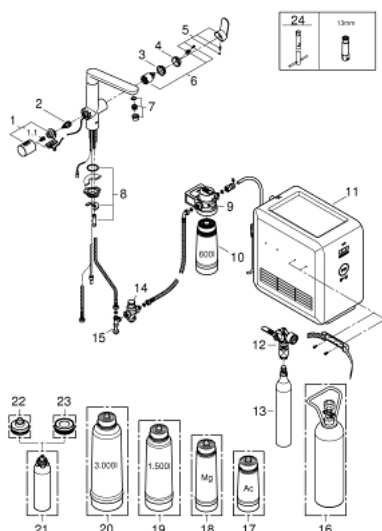

### SPARE PARTS, ноември 2017 – now

- 1: Ръкохватка (Spare part-nr. 46652DC0)
- 1.1: Резервен елемент (Spare part-nr. 0538600M)
- 2: Затварящ механизъм (Spare part-nr. 46713000)
- 3: Screw coupling (Spare part-nr. 46460000)
- 4: Капаче (Spare part-nr. 46116DC0)
- 5: Ръкохватка (Spare part-nr. 46729DC0)
- 6: Картуш (Spare part-nr. 46374000)
- 7: Аератор (Spare part-nr. 48196DC0)
- 8: Комплект за монтиране на болтове (Spare part-nr. 46671000)
- 9: Филтърна глава (Spare part-nr. 64508001)
- 10: Филтър, размер S (Spare part-nr. 40404001)
- 11: Охладител и карбонизатор (Spare part-nr. 40554001)
- 12: Индикатор за налягането (Spare part-nr. 46717000)
- 12.1: CO<sub>2</sub> адаптор (Spare part-nr. 40962000)
- 13: Комплект от 4 бутилки 425 g CO<sub>2</sub> (Spare part-nr. 40422000)
- 14: Вентил за намаляване на налягането (Spare part-nr. 40452000)
- 15: Original WAS® T-вентил 3/8" (Spare part-nr. 41007000)
- 16: Начален комплект 2 kg CO<sub>2</sub> бутилка (Spare part-nr. 40423000)\*
- 17: Филтър с активен въглен (Spare part-nr. 40547001)\*
- 18: Филтър с магнезии (Spare part-nr. 40691001)\*
- 19: Филтър, размер M (Spare part-nr. 40430001)\*
- 20: Филтър, размер L (Spare part-nr. 40412001)\*
- 21: Почистващ картуш (Spare part-nr. 40434001)\*
- 22: Адаптор за почистващия картуш (Spare part-nr. 40694000)\*
- 23: Почистващ картуш (Spare part-nr. 40699000)\*
- 24: Ключ за монтаж (Spare part-nr. 19017000)\*