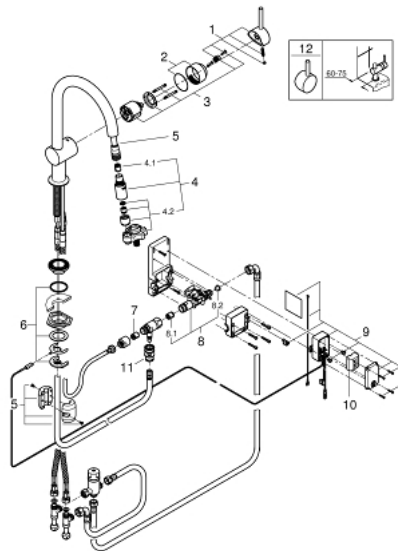

31 358 001 MINTA TOUCH ЕЛЕКТРОНЕН, ЕДНОРЪКОХВАТКОВ СМЕСИТЕЛ 1/2"

PRODUCT DESCRIPTION

- Colour: хром
- С-чучур
- Touch: Задействане, чрез докосване на смесителя
- Литиева батерия 6 V, от тип CR-P2
- CE маркировка
- Магнетвентил
- Смесващ вентил
- Автоматично, защитно изключване след 60 сек.
- Тип защита IP 44
- GROHE SilkMove 46 mm керамичен картуш
- Аератор
- Pull-Out spout for greater flexibility
- Превключвател: ламинарна струя/ SpeedClean Jet струя
- Автоматично връщане към ламинарната струя
- Подвижен тръбен чучур, възможност за завъртане на 360°
- Защита от обратен поток
- Меки връзки
- Система за бърз монтаж

31 358 001 MINTA TOUCH ЕЛЕКТРОНЕН, ЕДНОРЪКОХВАТКОВ СМЕСИТЕЛ 1/2"

SPARE PARTS, май 2015 – now

- 1: Ръкохватка (Spare part-nr. 46015000)
 - 2: Капаче (Spare part-nr. 46025000)
 - 3: Картуш (Spare part-nr. 46048000)
 - 4: Издърпващ се душ (Spare part-nr. 46857000)
 - 4.1: Възвратен клапан (Spare part-nr. 08565000)
 - 4.2: Аератор (Spare part-nr. 13997000)
 - 5: Шлаух за кухненски смесител с издърпващ се душ с двойна струя или аератор (Spare part-nr. 48293000)
 - 6: Комплект за монтиране на болтове (Spare part-nr. 46345000)
 - 7: Възвратен клапан (Spare part-nr. 08565000)
 - 8: Соленоиден клапан (Spare part-nr. 48213000)
 - 8.1: Възвратен клапан (Spare part-nr. 08565000)
 - 8.2: Филтър (Spare part-nr. 42395000)
 - 9: Управляващ механизъм (Spare part-nr. 48214000)
 - 10: Батерия (Spare part-nr. 42886000)
 - 11: Бърза връзка (Spare part-nr. 46338000)
 - 12: Ръкохватка (Spare part-nr. 40684000)*
- * Optional accessories