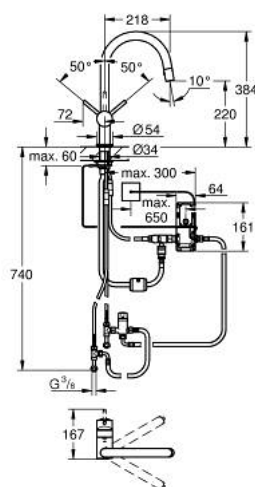

31 358 001 MINTA TOUCH ЕЛЕКТРОНЕН, ЕДНОРЪКОХВАТКОВ СМЕСИТЕЛ 1/2"

PRODUCT DESCRIPTION

- Colour: хром
- С-чучур
- Touch: Задействане, чрез докосване на смесителя
- Литиева батерия 6 V, от тип CR-P2
- CE маркировка
- Магнетвентил
- Смесващ вентил
- Автоматично, защитно изключване след 60 сек.
- Тип защита IP 44
- GROHE SilkMove 46 mm керамичен картуш
- Аератор
- Pull-Out spout for greater flexibility
- Превключвател: ламинарна струя/ SpeedClean Jet струя
- Автоматично връщане към ламинарната струя
- Подвижен тръбен чучур, възможност за завъртане на 360°
- Защита от обратен поток
- Меки връзки
- Система за бърз монтаж

31 358 001 MINTA TOUCH ЕЛЕКТРОНЕН, ЕДНОРЪКОХВАТКОВ СМЕСИТЕЛ 1/2"

SPARE PARTS, май 2015 – now

- 1: Ръкохватка (Spare part-nr. 46015000)
 - 2: Капаче (Spare part-nr. 46025000)
 - 3: Картуш (Spare part-nr. 46048000)
 - 4: Издърпващ се душ (Spare part-nr. 46857000)
 - 4.1: Възвратен клапан (Spare part-nr. 08565000)
 - 4.2: Аератор (Spare part-nr. 13997000)
 - 5: Шлаух за кухненски смесител с издърпващ се душ с двойна струя или аератор (Spare part-nr. 48293000)
 - 6: Комплект за монтиране на болтове (Spare part-nr. 46345000)
 - 7: Възвратен клапан (Spare part-nr. 08565000)
 - 8: Соленоиден клапан (Spare part-nr. 48213000)
 - 8.1: Възвратен клапан (Spare part-nr. 08565000)
 - 8.2: Филтър (Spare part-nr. 42395000)
 - 9: Управляващ механизъм (Spare part-nr. 48214000)
 - 10: Батерия (Spare part-nr. 42886000)
 - 11: Бърза връзка (Spare part-nr. 46338000)
 - 12: Ръкохватка (Spare part-nr. 40684000)*
- * Optional accessories