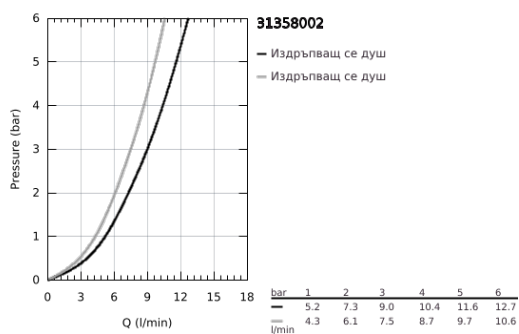

31 358 002 MINTA TOUCH ЕЛЕКТРОНЕН, ЕДНОРЪКОХВАТКОВ СМЕСИТЕЛ 1/2"

PRODUCT DESCRIPTION

- Colour: хром
- С-чучур
- Еднодупков монтаж
- Touch: Задействане, чрез докосване на смесителя
- Литиева батерия 6 V, от тип CR-P2
- CE маркировка
- Магнетвентил
- Смесващ вентил
- Автоматично, защитно изключване след 60 сек.
- Тип защита IP 44
- GROHE LongLife хромирано покритие
- GROHE SilkMove 46 mm керамичен картуш
- Pull-Out spout for greater flexibility
- Dual Spray - switch between laminar spray and SpeedClean shower jet using diverter
- Подвижен тръбен чучур, възможност за завъртане на 360°
- Защита от обратен поток
- Меки връзки
- Система за бърз монтаж
- maximum flow rate (at 3 bar): 9 l/min