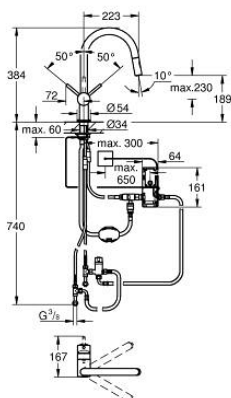

31 358 002 MINTA TOUCH ЕЛЕКТРОНЕН, ЕДНОРЪКОХВАТКОВ СМЕСИТЕЛ 1/2"

PRODUCT DESCRIPTION

- Colour: хром
- С-чучур
- Еднодупков монтаж
- Touch: Задействане, чрез докосване на смесителя
- Литиева батерия 6 V, от тип CR-P2
- CE маркировка
- Магнетвентил
- Смесващ вентил
- Автоматично, защитно изключване след 60 сек.
- Тип защита IP 44
- GROHE LongLife хромирано покритие
- GROHE SilkMove 46 mm керамичен картуш
- Pull-Out spout for greater flexibility
- Dual Spray - switch between laminar spray and SpeedClean shower jet using diverter
- Подвижен тръбен чучур, възможност за завъртане на 360°
- Защита от обратен поток
- Меки връзки
- Система за бърз монтаж
- maximum flow rate (at 3 bar): 9 l/min

31 358 002 MINTA TOUCH ЕЛЕКТРОНЕН, ЕДНОРЪКОХВАТКОВ СМЕСИТЕЛ 1/2"

SPARE PARTS, юни 2024 – now

- 1: Ръкохватка (Spare part-nr. 46015000)
- 2: Капаче (Spare part-nr. 46025000)
- 3: Картуш (Spare part-nr. 46048000)
- 4: Издърпващ се душ (Spare part-nr. 48416000)
- 4.1: Възвратен клапан (Spare part-nr. 08565000)
- 4.2: Аератор (Spare part-nr. 48347000)
- 5: Шлаух за кухненски смесител с издърпващ се душ с двойна струя или аератор (Spare part-nr. 48293000)
- 6: Комплект за монтиране на болтове (Spare part-nr. 46345000)
- 7: Носещ елемент (Spare part-nr. 05334000)
- 8: Възвратен клапан (Spare part-nr. 08565000)
- 9: Соленоиден клапан (Spare part-nr. 48213000)
- 9.1: Възвратен клапан (Spare part-nr. 08565000)
- 9.2: Филтър (Spare part-nr. 42395000)
- 10: Управляващ механизъм (Spare part-nr. 48214000)
- 11: Батерия (Spare part-nr. 42886000)
- 12: Бърза връзка (Spare part-nr. 46338000)