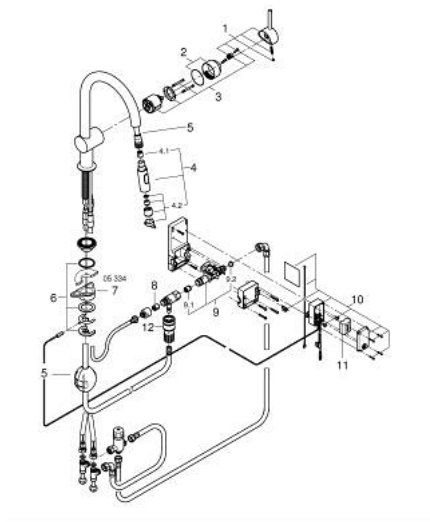

31 358 002 MINTA TOUCH ЕЛЕКТРОНЕН, ЕДНОРЪКОХВАТКОВ СМЕСИТЕЛ 1/2"

PRODUCT DESCRIPTION

- Colour: хром
- С-чучур
- Еднодупков монтаж
- Touch: Задействане, чрез докосване на смесителя
- Литиева батерия 6 V, от тип CR-P2
- CE маркировка
- Магнетвентил
- Смесващ вентил
- Автоматично, защитно изключване след 60 сек.
- Тип защита IP 44
- GROHE LongLife хромирано покритие
- GROHE SilkMove 46 mm керамичен картуш
- Pull-Out spout for greater flexibility
- Dual Spray - switch between laminar spray and SpeedClean shower jet using diverter
- Подвижен тръбен чучур, възможност за завъртане на 360°
- Защита от обратен поток
- Меки връзки
- Система за бърз монтаж
- maximum flow rate (at 3 bar): 9 l/min

31 358 002 MINTA TOUCH ЕЛЕКТРОНЕН, ЕДНОРЪКОХВАТКОВ СМЕСИТЕЛ 1/2"

SPARE PARTS, юни 2024 – now

- 1: Ръкохватка (Spare part-nr. 46015000)
- 2: Капаче (Spare part-nr. 46025000)
- 3: Картуш (Spare part-nr. 46048000)
- 4: Издърпващ се душ (Spare part-nr. 48416000)
- 4.1: Възвратен клапан (Spare part-nr. 08565000)
- 4.2: Аератор (Spare part-nr. 48347000)
- 5: Шлаух за кухненски смесител с издърпващ се душ с двойна струя или аератор (Spare part-nr. 48293000)
- 6: Комплект за монтиране на болтове (Spare part-nr. 46345000)
- 7: Носещ елемент (Spare part-nr. 05334000)
- 8: Възвратен клапан (Spare part-nr. 08565000)
- 9: Соленоиден клапан (Spare part-nr. 48213000)
- 9.1: Възвратен клапан (Spare part-nr. 08565000)
- 9.2: Филтър (Spare part-nr. 42395000)
- 10: Управляващ механизъм (Spare part-nr. 48214000)
- 11: Батерия (Spare part-nr. 42886000)
- 12: Бърза връзка (Spare part-nr. 46338000)