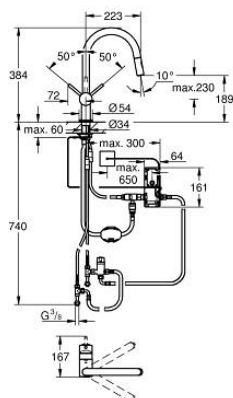

31 358 00F MINTA TOUCH ЕЛЕКТРОНЕН, ЕДНОРЪКОХВАТКОВ СМЕСИТЕЛ 1/2"

PRODUCT DESCRIPTION

- Colour: хром
- С-чучур
- Еднодупков монтаж
- Touch: Задействане, чрез докосване на смесителя
- Литиева батерия 6 V, от тип CR-P2
- CE маркировка
- Магнетвентил
- Смесващ вентил
- Автоматично, защитно изключване след 60 сек.
- Тип защита IP 44
- GROHE LongLife хромирано покритие
- GROHE SilkMove 46 mm керамичен картуш
- Pull-Out spout for greater flexibility
- Dual Spray - switch between laminar spray and SpeedClean shower jet using diverter
- Подвижен тръбен чучур, възможност за завъртане на 360°
- Защита от обратен поток
- Меки връзки
- Система за бърз монтаж

31 358 00F MINTA TOUCH ЕЛЕКТРОНЕН, ЕДНОРЪКОХВАТКОВ СМЕСИТЕЛ 1/2"

SPARE PARTS, ноември 2018 – now

- 1: Ръкохватка (Spare part-nr. 46015000)
 - 2: Капаче (Spare part-nr. 46025000)
 - 3: Картуш (Spare part-nr. 46048000)
 - 4: Издърпващ се душ (Spare part-nr. 48416000)
 - 4.1: Възвратен клапан (Spare part-nr. 08565000)
 - 4.2: Аератор (Spare part-nr. 48347000)
 - 5: Шлаух за кухненски смесител с издърпващ се душ с двойна струя или аератор (Spare part-nr. 48293000)
 - 6: Комплект за монтиране на болтове (Spare part-nr. 46345000)
 - 7: Възвратен клапан (Spare part-nr. 08565000)
 - 8: Соленоиден клапан (Spare part-nr. 48213000)
 - 8.1: Възвратен клапан (Spare part-nr. 08565000)
 - 8.2: Филтър (Spare part-nr. 42395000)
 - 9: Управляващ механизъм (Spare part-nr. 48214000)
 - 10: Батерия (Spare part-nr. 42886000)
 - 11: Бърза връзка (Spare part-nr. 64999000)
 - 12: Ръкохватка (Spare part-nr. 40684000)*
- * Optional accessories