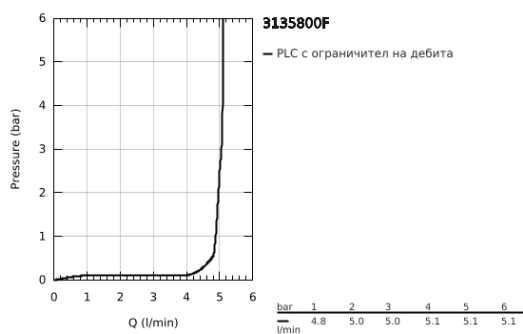

31 358 00F MINTA TOUCH ЕЛЕКТРОНЕН, ЕДНОРЪКОХВАТКОВ СМЕСИТЕЛ 1/2"

PRODUCT DESCRIPTION

- Colour: хром
- С-чучур
- Еднодупков монтаж
- Touch: Задействане, чрез докосване на смесителя
- Литиева батерия 6 V, от тип CR-P2
- CE маркировка
- Магнетвентил
- Смесващ вентил
- Автоматично, защитно изключване след 60 сек.
- Тип защита IP 44
- GROHE LongLife хромирано покритие
- GROHE SilkMove 46 mm керамичен картуш
- Pull-Out spout for greater flexibility
- Dual Spray - switch between laminar spray and SpeedClean shower jet using diverter
- Подвижен тръбен чучур, възможност за завъртане на 360°
- Защита от обратен поток
- Меки връзки
- Система за бърз монтаж

31 358 00F MINTA TOUCH ЕЛЕКТРОНЕН, ЕДНОРЪКОХВАТКОВ СМЕСИТЕЛ 1/2"

SPARE PARTS, ноември 2018 – now

- 1: Ръкохватка (Spare part-nr. 46015000)
 - 2: Капаче (Spare part-nr. 46025000)
 - 3: Картуш (Spare part-nr. 46048000)
 - 4: Издърпващ се душ (Spare part-nr. 48416000)
 - 4.1: Възвратен клапан (Spare part-nr. 08565000)
 - 4.2: Аератор (Spare part-nr. 48347000)
 - 5: Шлаух за кухненски смесител с издърпващ се душ с двойна струя или аератор (Spare part-nr. 48293000)
 - 6: Комплект за монтиране на болтове (Spare part-nr. 46345000)
 - 7: Възвратен клапан (Spare part-nr. 08565000)
 - 8: Соленоиден клапан (Spare part-nr. 48213000)
 - 8.1: Възвратен клапан (Spare part-nr. 08565000)
 - 8.2: Филтър (Spare part-nr. 42395000)
 - 9: Управляващ механизъм (Spare part-nr. 48214000)
 - 10: Батерия (Spare part-nr. 42886000)
 - 11: Бърза връзка (Spare part-nr. 64999000)
 - 12: Ръкохватка (Spare part-nr. 40684000)*
- * Optional accessories