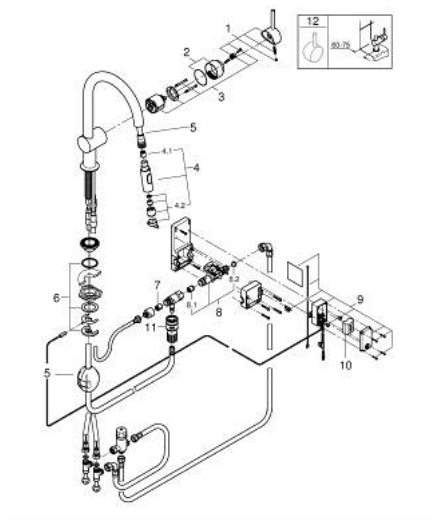

31 358 00F MINTA TOUCH ЕЛЕКТРОНЕН, ЕДНОРЪКОХВАТКОВ СМЕСИТЕЛ 1/2"

PRODUCT DESCRIPTION

- Colour: хром
- С-чучур
- Еднодупков монтаж
- Touch: Задействане, чрез докосване на смесителя
- Литиева батерия 6 V, от тип CR-P2
- CE маркировка
- Магнетвентил
- Смесващ вентил
- Автоматично, защитно изключване след 60 сек.
- Тип защита IP 44
- GROHE LongLife хромирано покритие
- GROHE SilkMove 46 mm керамичен картуш
- Pull-Out spout for greater flexibility
- Dual Spray - switch between laminar spray and SpeedClean shower jet using diverter
- Подвижен тръбен чучур, възможност за завъртане на 360°
- Защита от обратен поток
- Меки връзки
- Система за бърз монтаж

31 358 00F MINTA TOUCH ЕЛЕКТРОНЕН, ЕДНОРЪКОХВАТКОВ СМЕСИТЕЛ 1/2"

SPARE PARTS, ноември 2018 – now

- 1: Ръкохватка (Spare part-nr. 46015000)
 - 2: Капаче (Spare part-nr. 46025000)
 - 3: Картуш (Spare part-nr. 46048000)
 - 4: Издърпващ се душ (Spare part-nr. 48416000)
 - 4.1: Възвратен клапан (Spare part-nr. 08565000)
 - 4.2: Аератор (Spare part-nr. 48347000)
 - 5: Шлаух за кухненски смесител с издърпващ се душ с двойна струя или аератор (Spare part-nr. 48293000)
 - 6: Комплект за монтиране на болтове (Spare part-nr. 46345000)
 - 7: Възвратен клапан (Spare part-nr. 08565000)
 - 8: Соленоиден клапан (Spare part-nr. 48213000)
 - 8.1: Възвратен клапан (Spare part-nr. 08565000)
 - 8.2: Филтър (Spare part-nr. 42395000)
 - 9: Управляващ механизъм (Spare part-nr. 48214000)
 - 10: Батерия (Spare part-nr. 42886000)
 - 11: Бърза връзка (Spare part-nr. 64999000)
 - 12: Ръкохватка (Spare part-nr. 40684000)*
- * Optional accessories