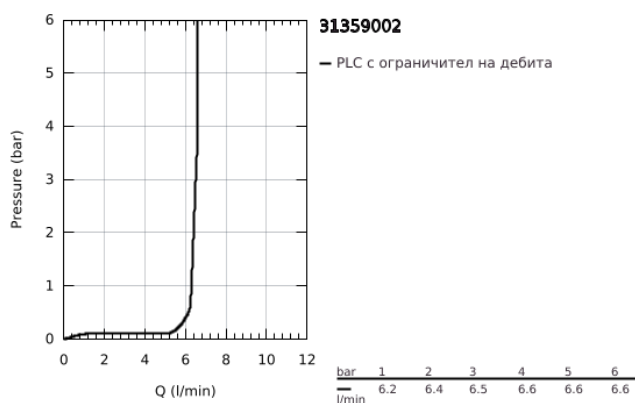

31 359 002 MINTA TOUCH ЕЛЕКТРОНЕН, ЕДНОРЪКОХВАТКОВ СМЕСИТЕЛ 1/2"

PRODUCT DESCRIPTION

- Colour: хром
- С-чучур
- Еднодупков монтаж
- Touch: Задействане, чрез докосване на смесителя
- Литиева батерия 6 V, от тип CR-P2
- CE маркировка
- Магнетвентил
- Смесващ вентил
- Автоматично, защитно изключване след 60 сек.
- Тип защита IP 44
- GROHE SilkMove 46 mm керамичен картуш
- GROHE LongLife хромирано покритие
- Pull-Out spout for greater flexibility
- Dual Spray - switch between laminar spray and SpeedClean shower jet using diverter
- Подвижен тръбен чучур, възможност за завъртане на 360°
- Защита от обратен поток
- Меки връзки
- Система за бърз монтаж
- Ограничена до животна гаранция на GROHE
- maximum flow rate (at 3 bar): 6 l/min

31 359 002 MINTA TOUCH ЕЛЕКТРОНЕН, ЕДНОРЪКОХВАТКОВ СМЕСИТЕЛ 1/2"

SPARE PARTS, юли 2025 – now

- 1: Ръкохватка (Spare part-nr. 46015000)
- 2: Капаче (Spare part-nr. 46025000)
- 3: Картуш (Spare part-nr. 46048000)
- 4: Издърпващ се душ (Spare part-nr. 48416000)
- 4.1: Възвратен клапан (Spare part-nr. 08565000)
- 4.2: Аератор (Spare part-nr. 48347000)
- 5: Шлаух за кухненски смесител с издърпващ се душ с двойна струя или аератор (Spare part-nr. 48293000)
- 6: Комплект за монтиране на болтове (Spare part-nr. 46345000)
- 6.1: Носещ елемент (Spare part-nr. 05334000)
- 7: Възвратен клапан (Spare part-nr. 08565000)
- 8: Бърза връзка (Spare part-nr. 48220000)
- 9: Соленоиден клапан (Spare part-nr. 48213000)
- 9.1: Възвратен клапан (Spare part-nr. 08565000)
- 9.2: Филтър (Spare part-nr. 42395000)
- 10: Управляващ механизъм (Spare part-nr. 48214000)
- 11: Батерия (Spare part-nr. 42886000)
- 12: Бърза връзка (Spare part-nr. 64999000)*