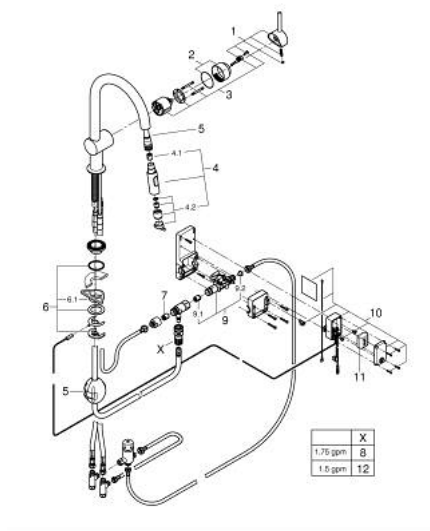

31 359 002 MINTA TOUCH ЕЛЕКТРОНЕН, ЕДНОРЪКОХВАТКОВ СМЕСИТЕЛ 1/2"

PRODUCT DESCRIPTION

- Colour: хром
- С-чучур
- Еднодупков монтаж
- Touch: Задействане, чрез докосване на смесителя
- Литиева батерия 6 V, от тип CR-P2
- CE маркировка
- Магнетвентил
- Смесващ вентил
- Автоматично, защитно изключване след 60 сек.
- Тип защита IP 44
- GROHE SilkMove 46 mm керамичен картуш
- GROHE LongLife хромирано покритие
- Pull-Out spout for greater flexibility
- Dual Spray - switch between laminar spray and SpeedClean shower jet using diverter
- Подвижен тръбен чучур, възможност за завъртане на 360°
- Защита от обратен поток
- Меки връзки
- Система за бърз монтаж
- Ограничена до животна гаранция на GROHE
- maximum flow rate (at 3 bar): 6 l/min

31 359 002 MINTA TOUCH ЕЛЕКТРОНЕН, ЕДНОРЪКОХВАТКОВ СМЕСИТЕЛ 1/2"

SPARE PARTS, юли 2025 – now

- 1: Ръкохватка (Spare part-nr. 46015000)
- 2: Капаче (Spare part-nr. 46025000)
- 3: Картуш (Spare part-nr. 46048000)
- 4: Издърпващ се душ (Spare part-nr. 48416000)
- 4.1: Възвратен клапан (Spare part-nr. 08565000)
- 4.2: Аератор (Spare part-nr. 48347000)
- 5: Шлаух за кухненски смесител с издърпващ се душ с двойна струя или аератор (Spare part-nr. 48293000)
- 6: Комплект за монтиране на болтове (Spare part-nr. 46345000)
- 6.1: Носещ елемент (Spare part-nr. 05334000)
- 7: Възвратен клапан (Spare part-nr. 08565000)
- 8: Бърза връзка (Spare part-nr. 48220000)
- 9: Соленоиден клапан (Spare part-nr. 48213000)
- 9.1: Възвратен клапан (Spare part-nr. 08565000)
- 9.2: Филтър (Spare part-nr. 42395000)
- 10: Управляващ механизъм (Spare part-nr. 48214000)
- 11: Батерия (Spare part-nr. 42886000)
- 12: Бърза връзка (Spare part-nr. 64999000)*