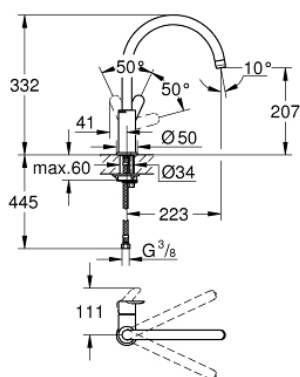

31 367 000 BAUEDGE КУХНЕНСКИ СМЕСИТЕЛ

PRODUCT DESCRIPTION

- Colour: хром
- Висок чучур
- Еднодупков монтаж
- GROHE LongLife хромирано покритие
- GROHE SmoothControl 28 mm- керамичен картуш
- Аератор
- Подвижен тръбен чучур, възможност за завъртане на 360°
- Меки връзки
- Система за бърз монтаж
- maximum flow rate (at 3 bar): 10 l/min
- Минимално налягане 1 бар.

31 367 000 BAUEDGE КУХНЕНСКИ СМЕСИТЕЛ

SPARE PARTS, ноември 2018 – now

- 1: Ръкохватка (Spare part-nr. 46812000)
- 2: Картуш (Spare part-nr. 46580000)
- 3: Аератор (Spare part-nr. 13928000)
- 4: Комплект за монтиране на болтове (Spare part-nr. 46249000)
- 5: Fitting ring (Spare part-nr. 46715000)
- 6: Капаче (Spare part-nr. 46581000)
- 7: Ключ за монтаж (Spare part-nr. 19017000)*