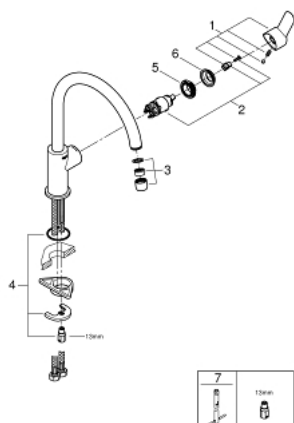

31 367 000 BAUEDGE КУХНЕНСКИ СМЕСИТЕЛ

PRODUCT DESCRIPTION

- Colour: хром
- Висок чучур
- Еднодупков монтаж
- GROHE LongLife хромирано покритие
- GROHE SmoothControl 28 mm- керамичен картуш
- Аератор
- Подвижен тръбен чучур, възможност за завъртане на 360°
- Меки връзки
- Система за бърз монтаж
- maximum flow rate (at 3 bar): 10 l/min
- Минимално налягане 1 бар.

31 367 000 BAUEDGE КУХНЕНСКИ СМЕСИТЕЛ

SPARE PARTS, ноември 2018 – now

- 1: Ръкохватка (Spare part-nr. 46812000)
- 2: Картуш (Spare part-nr. 46580000)
- 3: Аератор (Spare part-nr. 13928000)
- 4: Комплект за монтиране на болтове (Spare part-nr. 46249000)
- 5: Fitting ring (Spare part-nr. 46715000)
- 6: Капаче (Spare part-nr. 46581000)
- 7: Ключ за монтаж (Spare part-nr. 19017000)*