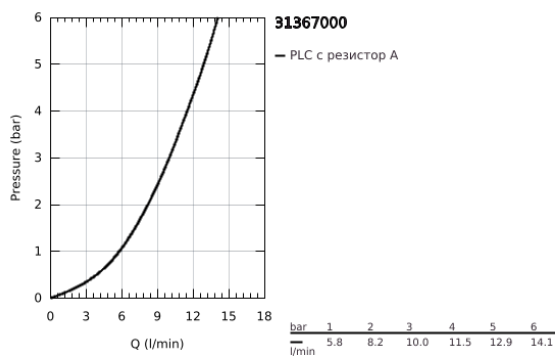

31 367 000 BAUEDGE КУХНЕНСКИ СМЕСИТЕЛ

PRODUCT DESCRIPTION

- Colour: хром
- Висок чучур
- Еднодупков монтаж
- GROHE LongLife хромирано покритие
- GROHE SmoothControl 28 mm- керамичен картуш
- Аератор
- Подвижен тръбен чучур, възможност за завъртане на 360°
- Меки връзки
- Система за бърз монтаж
- maximum flow rate (at 3 bar): 10 l/min
- Минимално налягане 1 бар.

31 367 000 BAUEDGE КУХНЕНСКИ СМЕСИТЕЛ

SPARE PARTS, ноември 2018 – now

- 1: Ръкохватка (Spare part-nr. 46812000)
- 2: Картуш (Spare part-nr. 46580000)
- 3: Аератор (Spare part-nr. 13928000)
- 4: Комплект за монтиране на болтове (Spare part-nr. 46249000)
- 5: Fitting ring (Spare part-nr. 46715000)
- 6: Капаче (Spare part-nr. 46581000)
- 7: Ключ за монтаж (Spare part-nr. 19017000)*