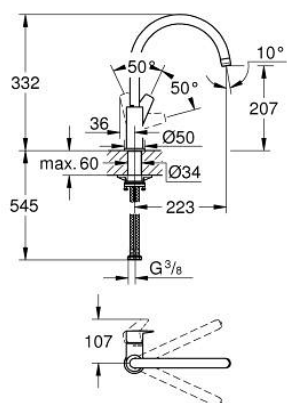

31 367 001 BAUEDGE КУХНЕНСКИ СМЕСИТЕЛ

PRODUCT DESCRIPTION

- Colour: хром
- Висок чучур
- Еднодупков монтаж
- GROHE LongLife finish
- GROHE SmoothControl 28 mm- керамичен картуш
- водни пътица - без досег до олово и никел в смесителя
- Аератор
- Подвижен тръбен чучур, възможност за завъртане на 360°
- Меки връзки
-
- maximum flow rate (at 3 bar): 11.5 l/min

31 367 001 BAUEDGE КУХНЕНСКИ СМЕСИТЕЛ

SPARE PARTS, април 2020 – now

- 1: Картуш (Spare part-nr. 46963000)
- 2: Аератор (Spare part-nr. 13967000)
- 3: Комплект за монтаж (Spare part-nr. 48477000)
- 4: Монтажен комплект (Spare part-nr. 48384000)*