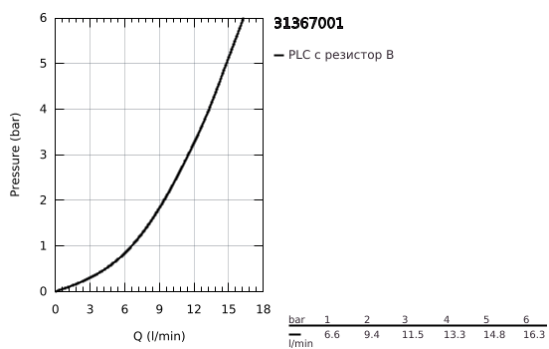

31 367 001 BAUEDGE КУХНЕНСКИ СМЕСИТЕЛ

PRODUCT DESCRIPTION

- Colour: хром
- Висок чучур
- Еднодупков монтаж
- GROHE LongLife finish
- GROHE SmoothControl 28 mm- керамичен картуш
- водни пътица - без досег до олово и никел в смесителя
- Аератор
- Подвижен тръбен чучур, възможност за завъртане на 360°
- Меки връзки
-
- maximum flow rate (at 3 bar): 11.5 l/min

31 367 001 BAUEDGE КУХНЕНСКИ СМЕСИТЕЛ

SPARE PARTS, април 2020 – now

- 1: Картуш (Spare part-nr. 46963000)
- 2: Аератор (Spare part-nr. 13967000)
- 3: Комплект за монтаж (Spare part-nr. 48477000)
- 4: Монтажен комплект (Spare part-nr. 48384000)*