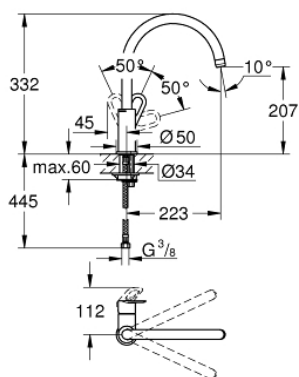

31 368 00F BAULOOP КУХНЕНСКИ СМЕСИТЕЛ

PRODUCT DESCRIPTION

- Colour: хром
- Висок чучур
- Еднодупков монтаж
- GROHE LongLife хромирано покритие
- GROHE SmoothControl 28 mm- керамичен картуш
- водни пътица - без досег до олово и никел в смесителя
- Аератор
- Подвижен тръбен чучур, възможност за завъртане на 360°
- Меки връзки
- Система за бърз монтаж
- GROHE FastFixation Plus - система за бърз монтаж
- Минимално налягане 1 bar.

31 368 00F BAULOOP КУХНЕНСКИ СМЕСИТЕЛ

SPARE PARTS, ноември 2018 – now

- 1: Ръкохватка (Spare part-nr. 46779000)
- 2: Картуш (Spare part-nr. 46580000)
- 3: Аератор (Spare part-nr. 13935000)
- 4: Комплект за монтиране на болтове (Spare part-nr. 46249000)
- 5: Fitting ring (Spare part-nr. 46715000)
- 6: Капаче (Spare part-nr. 46581000)
- 7: Ключ за монтаж (Spare part-nr. 19017000)*