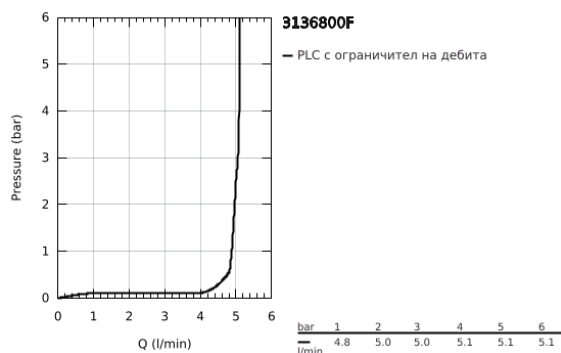

31 368 00F BAULOOP КУХНЕНСКИ СМЕСИТЕЛ

PRODUCT DESCRIPTION

- Colour: хром
- Висок чучур
- Еднодупков монтаж
- GROHE LongLife хромирано покритие
- GROHE SmoothControl 28 mm- керамичен картуш
- водни пътица - без досег до олово и никел в смесителя
- Аератор
- Подвижен тръбен чучур, възможност за завъртане на 360°
- Меки връзки
- Система за бърз монтаж
- GROHE FastFixation Plus - система за бърз монтаж
- Минимално налягане 1 bar.