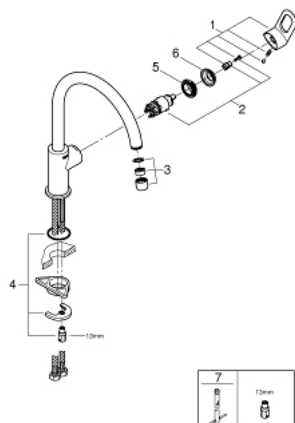

31 368 00F BAULOOP КУХНЕНСКИ СМЕСИТЕЛ

PRODUCT DESCRIPTION

- Colour: хром
- Висок чучур
- Еднодупков монтаж
- GROHE LongLife хромирано покритие
- GROHE SmoothControl 28 mm- керамичен картуш
- водни пътица - без досег до олово и никел в смесителя
- Аератор
- Подвижен тръбен чучур, възможност за завъртане на 360°
- Меки връзки
- Система за бърз монтаж
- GROHE FastFixation Plus - система за бърз монтаж
- Минимално налягане 1 bar.

31 368 00F BAULOOP КУХНЕНСКИ СМЕСИТЕЛ

SPARE PARTS, ноември 2018 – now

- 1: Ръкохватка (Spare part-nr. 46779000)
- 2: Картуш (Spare part-nr. 46580000)
- 3: Аератор (Spare part-nr. 13935000)
- 4: Комплект за монтиране на болтове (Spare part-nr. 46249000)
- 5: Fitting ring (Spare part-nr. 46715000)
- 6: Капаче (Spare part-nr. 46581000)
- 7: Ключ за монтаж (Spare part-nr. 19017000)*