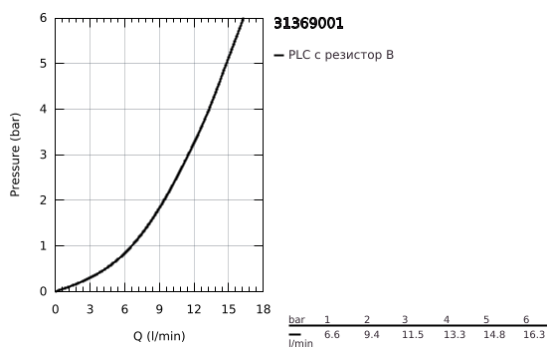

31 369 001 START EDGE КУХНЕНСКИ СМЕСИТЕЛ

PRODUCT DESCRIPTION

- Colour: хром
- Висок чучур
- Еднодупков монтаж
- GROHE SmoothControl 28 mm- керамичен картуш
- GROHE LongLife хромирано покритие
- водни пътища - без досег до олово и никел в смесителя
- Аератор
- Подвижен тръбен чучур, възможност за завъртане на 360°
- Меки връзки
- Минимално налягане 1 bar.
- QuickMount included