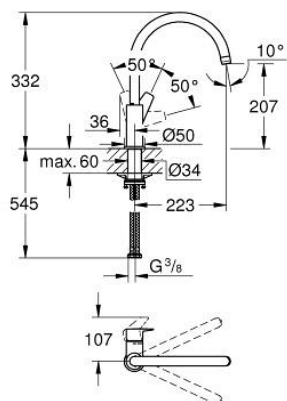

31 369 001 START EDGE КУХНЕНСКИ СМЕСИТЕЛ

PRODUCT DESCRIPTION

- Colour: хром
- Висок чучур
- Еднодупков монтаж
- GROHE SmoothControl 28 mm- керамичен картуш
- GROHE LongLife хромирано покритие
- водни пътища - без досег до олово и никел в смесителя
- Аератор
- Подвижен тръбен чучур, възможност за завъртане на 360°
- Меки връзки
- Минимално налягане 1 bar.
- QuickMount included

31 369 001 START EDGE КУХНЕНСКИ СМЕСИТЕЛ

SPARE PARTS, април 2020 – now

- 1: Картуш (Spare part-nr. 46963000)
- 2: Аератор (Spare part-nr. 13967000)
- 3: Комплект за монтаж (Spare part-nr. 48477000)
- 4: Монтажен комплект (Spare part-nr. 48384000)*