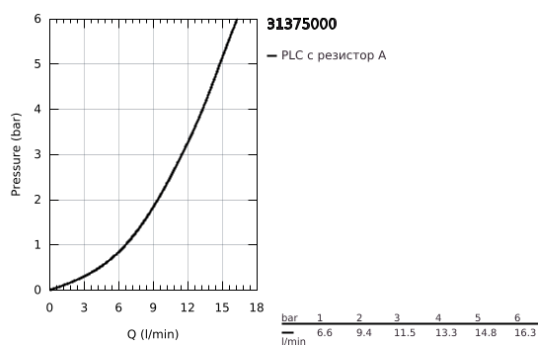

31 375 000 MINTA КУХНЕНСКИ СМЕСИТЕЛ

PRODUCT DESCRIPTION

- Colour: хром
- L-чучур
- Еднодупков монтаж
- GROHE LongLife finish
- GROHE SilkMove 46 mm керамичен картуш
- Регулатор на дебита
- Подвижен тръбен чучур
- Възможност за завъртанена 0°/150°/360°
- Меки връзки
- Защита от обратен поток
- Система за бърз монтаж
- maximum flow rate (at 3 bar): 11.5 l/min
- Минимално налягане 1 bar.