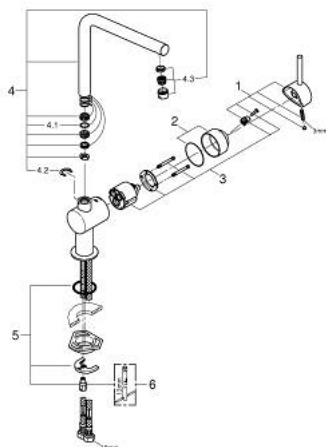

31 375 000 MINTA КУХНЕНСКИ СМЕСИТЕЛ

PRODUCT DESCRIPTION

- Colour: хром
- L-чучур
- Еднодупков монтаж
- GROHE LongLife finish
- GROHE SilkMove 46 mm керамичен картуш
- Регулатор на дебита
- Подвижен тръбен чучур
- Възможност за завъртанена 0°/150°/360°
- Меки връзки
- Защита от обратен поток
- Система за бърз монтаж
- maximum flow rate (at 3 bar): 11.5 l/min
- Минимално налягане 1 bar.

31 375 000 MINTA КУХНЕНСКИ СМЕСИТЕЛ

SPARE PARTS, септември 2012 – септември 2014

1: Ръкохватка (Spare part-nr. 46015000)

2: Капаче (Spare part-nr. 46025000)

3: Картуш (Spare part-nr. 46048000)

4: Чучур

(Spare part-nr. 13348000)

4.1: Уплътнение Ø 13.5 x Ø 2.75 (Spare part-nr. 0128500M)

4.2: Предпазен пръстен (Spare part-nr. 0485300M)

4.3: Аератор (Spare part-nr. 64186000)

5: Комплект за монтиране на болтове (Spare part-nr. 46249000)

6: Ключ за монтаж (Spare part-nr. 19017000)*

* Optional accessories