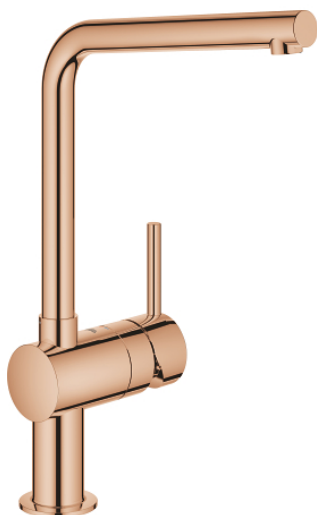

31 375 DA0 MINTA КУХНЕНСКИ СМЕСИТЕЛ

PRODUCT DESCRIPTION

- Colour: warm sunset
- L-чучур
- Еднодупков монтаж
- GROHE LongLife finish
- GROHE SilkMove 46 mm керамичен картуш
- Регулатор на дебита
- Подвижен тръбен чучур
- Възможност за завъртанена 0°/150°/360°
- Меки връзки
- Защита от обратен поток
- Система за бърз монтаж
- Минимално налягане 1 bar.