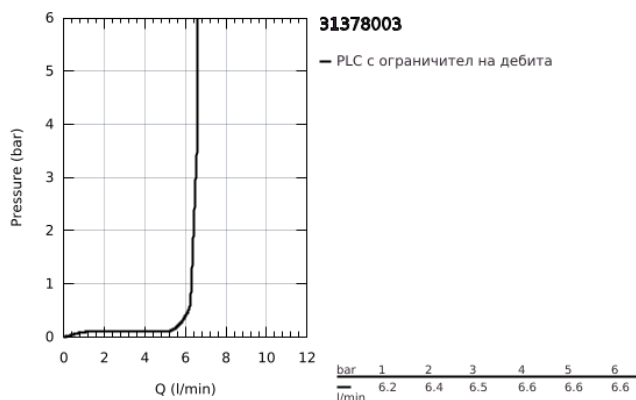

## 31 378 003 MINTA КУХНЕНСКИ СМЕСИТЕЛ

### PRODUCT DESCRIPTION

- Colour: хром
- С-чучур
- Еднодупков монтаж
- GROHE SilkMove 46 mm керамичен картуш
- GROHE LongLife хромирано покритие
- Регулатор на дебита
- Pull-Out spout for greater flexibility
- Dual Spray - switch between laminar spray and SpeedClean shower jet using diverter
- Подвижен тръбен чучур
- Вграден възвратен клапан
- GROHE SpeedClean - система против натрупване на варовик
- Меки връзки
- Система за бърз монтаж
- Ръкохватка
- променливо позициониране на ръкохватката

- Дължина на чучура 217 mm
- Защита от обратен поток
- макс. степен на дебита 1.75 gpm (6.6 l/min)
- Ограничена до животна гарантия на GROHE