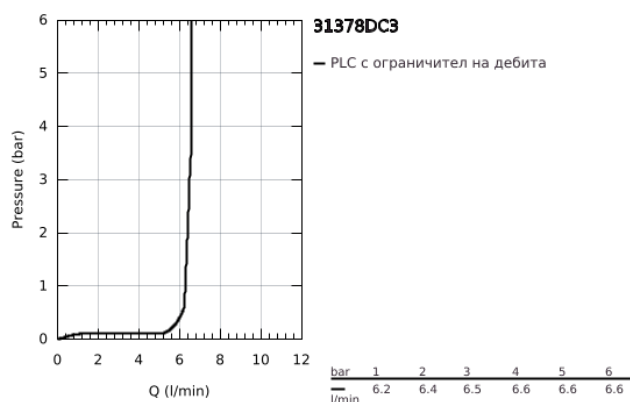

31 378 DC3 MINTA КУХНЕНСКИ СМЕСИТЕЛ

PRODUCT DESCRIPTION

- Colour: supersteel
- С-чучур
- Еднодупков монтаж
- GROHE SilkMove 46 mm керамичен картуш
- GROHE LongLife finish
- Регулатор на дебита
- Pull-Out spout for greater flexibility
- Dual Spray - switch between laminar spray and SpeedClean shower jet using diverter
- Подвижен тръбен чучур
- Вграден възвратен клапан
- GROHE SpeedClean - система против натрупване на варовик
- Меки връзки
- Система за бърз монтаж
- Ръкохватка
- променливо позициониране на ръкохватката

- Дължина на чучура 217 mm
- Защита от обратен поток
- макс. степен на дебита 1.75 gpm (6.6 l/min)
- Ограничена до животна гаранция на GROHE