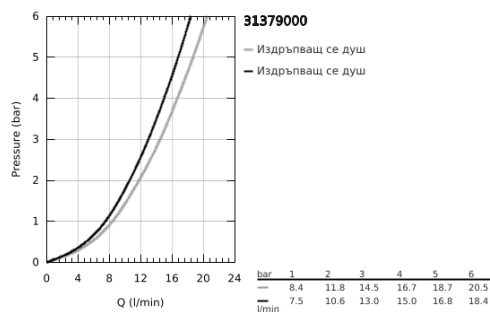

## 31 379 000 K7 КУХНЕНСКИ СМЕСИТЕЛ

### PRODUCT DESCRIPTION

- Colour: хром
- Еднодупков монтаж
- GROHE LongLife finish
- GROHE SilkMove - 35 mm керамичен картуш
- Професионален душ
- Превключвател: аератор/душ SpeedClean
- Автоматично превключване към аератор
- Метален душ
- Регулатор на дебита
- Въртящ се чучур
- Възможност за завъртане 140°
- Защита от обратен поток
- Меки връзки
- Система за бърз монтаж
- maximum flow rate (at 3 bar): 14.5 l/min
- Минимално налягане 1 bar.