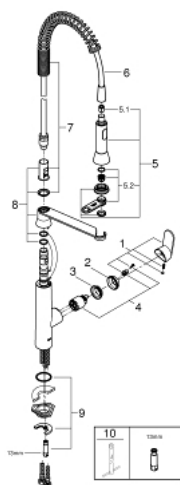

## 31 379 000 K7 КУХНЕНСКИ СМЕСИТЕЛ

### PRODUCT DESCRIPTION

- Colour: хром
- Еднодупков монтаж
- GROHE LongLife finish
- GROHE SilkMove - 35 mm керамичен картуш
- Професионален душ
- Превключвател: аератор/душ SpeedClean
- Автоматично превключване към аератор
- Метален душ
- Регулатор на дебита
- Въртящ се чучур
- Възможност за завъртане 140°
- Защита от обратен поток
- Меки връзки
- Система за бърз монтаж
- maximum flow rate (at 3 bar): 14.5 l/min
- Минимално налягане 1 bar.

### SPARE PARTS, август 2016 – now

- 1: Ръкохватка (Spare part-nr. 46729000)
  - 2: Капаче (Spare part-nr. 46116000)
  - 3: Screw coupling (Spare part-nr. 46460000)
  - 4: Картуш (Spare part-nr. 46374000)
  - 5: Издърпващ се душ (Spare part-nr. 46731000)
  - 5.1: Възвратен клапан (Spare part-nr. 08565000)
  - 5.2: Аератор (Spare part-nr. 46711000)
  - 6: Шлаух за душ (Spare part-nr. 46871000)
  - 7: Spring (Spare part-nr. 46873SD0)
  - 8: Holder pull out spray (Spare part-nr. 46734000)
  - 9: Комплект за монтиране на болтове (Spare part-nr. 46671000)
  - 10: Ключ (Spare part-nr. 19332000)\*
  - 11: Ключ за монтаж (Spare part-nr. 19017000)\*
- \* Optional accessories