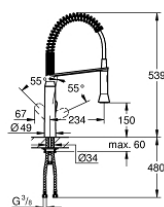

### PRODUCT DESCRIPTION

- Colour: хром
- Еднодупков монтаж
- GROHE LongLife finish
- GROHE SilkMove - 35 mm керамичен картуш
- Професионален душ
- Превключвател: аератор/душ SpeedClean
- Автоматично превключване към аератор
- Метален душ
- Регулатор на дебита
- Въртящ се чучур
- Възможност за завъртане 140°
- Защита от обратен поток
- Меки връзки
- Система за бърз монтаж
- maximum flow rate (at 3 bar): 14.5 l/min
- Минимално налягане 1 bar.