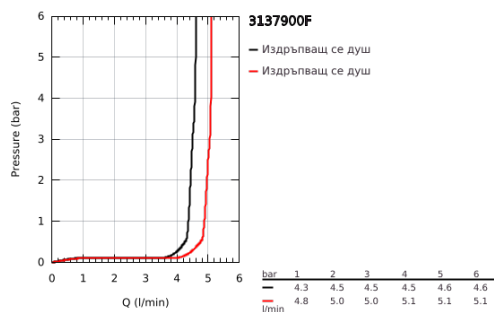

31 379 00F K7 КУХНЕНСКИ СМЕСИТЕЛ

PRODUCT DESCRIPTION

- Colour: хром
- Еднодупков монтаж
- GROHE LongLife finish
- GROHE SilkMove - 35 mm керамичен картуш
- Професионален душ
- Превключвател: аератор/душ SpeedClean
- Автоматично превключване към аератор
- Метален душ
- Регулатор на дебита
- Въртящ се чучур
- Възможност за завъртане 140°
- Защита от обратен поток
- Меки връзки
- Система за бърз монтаж
- Минимално налягане 1 bar.