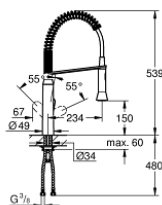

31 379 00F K7 КУХНЕНСКИ СМЕСИТЕЛ

PRODUCT DESCRIPTION

- Colour: хром
- Еднодупков монтаж
- GROHE LongLife finish
- GROHE SilkMove - 35 mm керамичен картуш
- Професионален душ
- Превключвател: аератор/душ SpeedClean
- Автоматично превключване към аератор
- Метален душ
- Регулатор на дебита
- Въртящ се чучур
- Възможност за завъртане 140°
- Защита от обратен поток
- Меки връзки
- Система за бърз монтаж
- Минимално налягане 1 bar.

31 379 00F K7 КУХНЕНСКИ СМЕСИТЕЛ

SPARE PARTS, ноември 2018 – now

- 1: Ръкохватка (Spare part-nr. 46729000)
 - 2: Капаче (Spare part-nr. 46116000)
 - 3: Screw coupling (Spare part-nr. 46460000)
 - 4: Картуш (Spare part-nr. 46374000)
 - 5: Издърпващ се душ (Spare part-nr. 46731000)
 - 5.1: Възвратен клапан (Spare part-nr. 08565000)
 - 5.2: Аератор (Spare part-nr. 46711000)
 - 6: Шлаух за душ (Spare part-nr. 46871000)
 - 7: Възвратен клапан (Spare part-nr. 64689000)
 - 8: Spring (Spare part-nr. 46873SD0)
 - 9: Holder pull out spray (Spare part-nr. 46734000)
 - 10: Комплект за монтиране на болтове (Spare part-nr. 46671000)
 - 11: Носещ елемент (Spare part-nr. 05334000)
 - 12: Ключ за монтаж (Spare part-nr. 19017000)*
- * Optional accessories