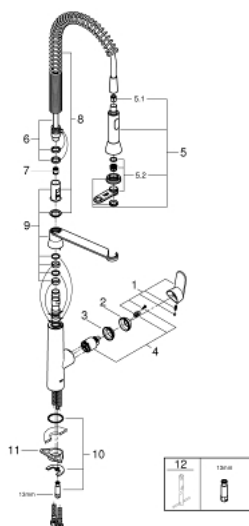

31 379 00F K7 КУХНЕНСКИ СМЕСИТЕЛ

PRODUCT DESCRIPTION

- Colour: хром
- Еднодупков монтаж
- GROHE LongLife finish
- GROHE SilkMove - 35 mm керамичен картуш
- Професионален душ
- Превключвател: аератор/душ SpeedClean
- Автоматично превключване към аератор
- Метален душ
- Регулатор на дебита
- Въртящ се чучур
- Възможност за завъртане 140°
- Защита от обратен поток
- Меки връзки
- Система за бърз монтаж
- Минимално налягане 1 bar.

31 379 00F K7 КУХНЕНСКИ СМЕСИТЕЛ

SPARE PARTS, ноември 2018 – now

- 1: Ръкохватка (Spare part-nr. 46729000)
 - 2: Капаче (Spare part-nr. 46116000)
 - 3: Screw coupling (Spare part-nr. 46460000)
 - 4: Картуш (Spare part-nr. 46374000)
 - 5: Издърпващ се душ (Spare part-nr. 46731000)
 - 5.1: Възвратен клапан (Spare part-nr. 08565000)
 - 5.2: Аератор (Spare part-nr. 46711000)
 - 6: Шлаух за душ (Spare part-nr. 46871000)
 - 7: Възвратен клапан (Spare part-nr. 64689000)
 - 8: Spring (Spare part-nr. 46873SD0)
 - 9: Holder pull out spray (Spare part-nr. 46734000)
 - 10: Комплект за монтиране на болтове (Spare part-nr. 46671000)
 - 11: Носещ елемент (Spare part-nr. 05334000)
 - 12: Ключ за монтаж (Spare part-nr. 19017000)*
- * Optional accessories