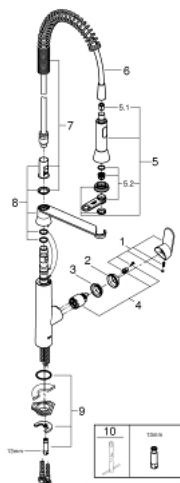

31 379 AL0 K7 КУХНЕНСКИ СМЕСИТЕЛ

PRODUCT DESCRIPTION

- Colour: brushed hard graphite
- Еднодупков монтаж
- GROHE LongLife finish
- GROHE SilkMove - 35 mm керамичен картуш
- Професионален душ
- Превключвател: аератор/душ SpeedClean
- Автоматично превключване към аератор
- Метален душ
- Регулатор на дебита
- Въртящ се чучур
- Възможност за завъртане 140°
- Защита от обратен поток
- Меки връзки
- Система за бърз монтаж
- Минимално налягане 1 bar.

31 379 AL0 K7 КУХНЕНСКИ СМЕСИТЕЛ

SPARE PARTS, март 2018 – now

- 1: Ръкохватка (Spare part-nr. 46729AL0)
 - 2: Капаче (Spare part-nr. 46116AL0)
 - 3: Screw coupling (Spare part-nr. 46460000)
 - 4: Картуш (Spare part-nr. 46374000)
 - 5: Издърпващ се душ (Spare part-nr. 46731AL0)
 - 5.1: Възвратен клапан (Spare part-nr. 08565000)
 - 5.2: Аератор (Spare part-nr. 46711000)
 - 6: Шлаух за душ (Spare part-nr. 46871AL0)
 - 7: Spring (Spare part-nr. 46873SD0)
 - 8: Holder pull out spray (Spare part-nr. 46734AL0)
 - 9: Комплект за монтиране на болтове (Spare part-nr. 46671000)
 - 10: Ключ (Spare part-nr. 19332000)*
 - 11: Ключ за монтаж (Spare part-nr. 19017000)*
- * Optional accessories