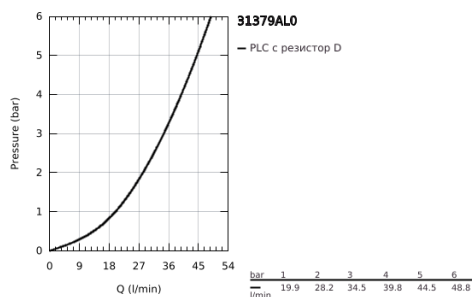

31 379 AL0 K7 КУХНЕНСКИ СМЕСИТЕЛ

PRODUCT DESCRIPTION

- Colour: brushed hard graphite
- Еднодупков монтаж
- GROHE LongLife finish
- GROHE SilkMove - 35 mm керамичен картуш
- Професионален душ
- Превключвател: аератор/душ SpeedClean
- Автоматично превключване към аератор
- Метален душ
- Регулатор на дебита
- Въртящ се чучур
- Възможност за завъртане 140°
- Защита от обратен поток
- Меки връзки
- Система за бърз монтаж
- Минимално налягане 1 bar.

31 379 AL0 K7 КУХНЕНСКИ СМЕСИТЕЛ

SPARE PARTS, март 2018 – now

- 1: Ръкохватка (Spare part-nr. 46729AL0)
 - 2: Капаче (Spare part-nr. 46116AL0)
 - 3: Screw coupling (Spare part-nr. 46460000)
 - 4: Картуш (Spare part-nr. 46374000)
 - 5: Издърпващ се душ (Spare part-nr. 46731AL0)
 - 5.1: Възвратен клапан (Spare part-nr. 08565000)
 - 5.2: Аератор (Spare part-nr. 46711000)
 - 6: Шлаух за душ (Spare part-nr. 46871AL0)
 - 7: Spring (Spare part-nr. 46873SD0)
 - 8: Holder pull out spray (Spare part-nr. 46734AL0)
 - 9: Комплект за монтиране на болтове (Spare part-nr. 46671000)
 - 10: Ключ (Spare part-nr. 19332000)*
 - 11: Ключ за монтаж (Spare part-nr. 19017000)*
- * Optional accessories