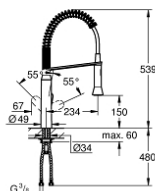

31 379 AL0 K7 КУХНЕНСКИ СМЕСИТЕЛ

PRODUCT DESCRIPTION

- Colour: brushed hard graphite
- Еднодупков монтаж
- GROHE LongLife finish
- GROHE SilkMove - 35 mm керамичен картуш
- Професионален душ
- Превключвател: аератор/душ SpeedClean
- Автоматично превключване към аератор
- Метален душ
- Регулатор на дебита
- Въртящ се чучур
- Възможност за завъртане 140°
- Защита от обратен поток
- Меки връзки
- Система за бърз монтаж
- Минимално налягане 1 bar.

31 379 AL0 K7 КУХНЕНСКИ СМЕСИТЕЛ

SPARE PARTS, март 2018 – now

- 1: Ръкохватка (Spare part-nr. 46729AL0)
 - 2: Капаче (Spare part-nr. 46116AL0)
 - 3: Screw coupling (Spare part-nr. 46460000)
 - 4: Картуш (Spare part-nr. 46374000)
 - 5: Издърпващ се душ (Spare part-nr. 46731AL0)
 - 5.1: Възвратен клапан (Spare part-nr. 08565000)
 - 5.2: Аератор (Spare part-nr. 46711000)
 - 6: Шлаух за душ (Spare part-nr. 46871AL0)
 - 7: Spring (Spare part-nr. 46873SD0)
 - 8: Holder pull out spray (Spare part-nr. 46734AL0)
 - 9: Комплект за монтиране на болтове (Spare part-nr. 46671000)
 - 10: Ключ (Spare part-nr. 19332000)*
 - 11: Ключ за монтаж (Spare part-nr. 19017000)*
- * Optional accessories