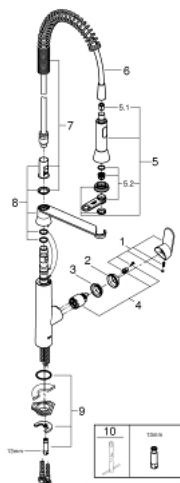

31 379 DC0 K7 КУХНЕНСКИ СМЕСИТЕЛ

PRODUCT DESCRIPTION

- Colour: supersteel
- Еднодупков монтаж
- GROHE LongLife finish
- GROHE SilkMove - 35 mm керамичен картуш
- Професионален душ
- Превключвател: аератор/душ SpeedClean
- Автоматично превключване към аератор
- Метален душ
- Регулатор на дебита
- Въртящ се чучур
- Възможност за завъртане 140°
- Защита от обратен поток
- Меки връзки
- Система за бърз монтаж
- maximum flow rate (at 3 bar): 14.5 l/min
- Минимално налягане 1 bar.

31 379 DC0 K7 КУХНЕНСКИ СМЕСИТЕЛ

SPARE PARTS, август 2016 – now

- 1: Ръкохватка (Spare part-nr. 46729DC0)
 - 2: Капаче (Spare part-nr. 46116DC0)
 - 3: Screw coupling (Spare part-nr. 46460000)
 - 4: Картуш (Spare part-nr. 46374000)
 - 5: Издърпващ се душ (Spare part-nr. 46731DC0)
 - 5.1: Възвратен клапан (Spare part-nr. 08565000)
 - 5.2: Аератор (Spare part-nr. 46711000)
 - 6: Шлаух за душ (Spare part-nr. 46871DC0)
 - 7: Spring (Spare part-nr. 46873SD0)
 - 8: Holder pull out spray (Spare part-nr. 46734DC0)
 - 9: Комплект за монтиране на болтове (Spare part-nr. 46671000)
 - 10: Ключ (Spare part-nr. 19332000)*
 - 11: Ключ за монтаж (Spare part-nr. 19017000)*
- * Optional accessories