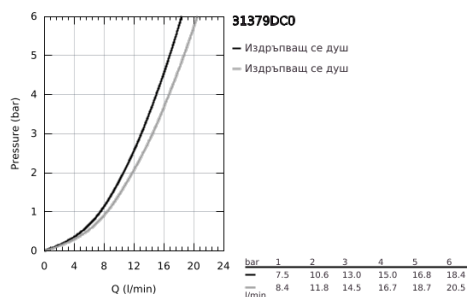

31 379 DC0 K7 КУХНЕНСКИ СМЕСИТЕЛ

PRODUCT DESCRIPTION

- Colour: supersteel
- Еднодупков монтаж
- GROHE LongLife finish
- GROHE SilkMove - 35 mm керамичен картуш
- Професионален душ
- Превключвател: аератор/душ SpeedClean
- Автоматично превключване към аератор
- Метален душ
- Регулатор на дебита
- Въртящ се чучур
- Възможност за завъртане 140°
- Защита от обратен поток
- Меки връзки
- Система за бърз монтаж
- maximum flow rate (at 3 bar): 14.5 l/min
- Минимално налягане 1 bar.