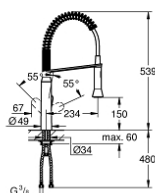

31 379 DC0 K7 КУХНЕНСКИ СМЕСИТЕЛ

PRODUCT DESCRIPTION

- Colour: supersteel
- Еднодупков монтаж
- GROHE LongLife finish
- GROHE SilkMove - 35 mm керамичен картуш
- Професионален душ
- Превключвател: аератор/душ SpeedClean
- Автоматично превключване към аератор
- Метален душ
- Регулатор на дебита
- Въртящ се чучур
- Възможност за завъртане 140°
- Защита от обратен поток
- Меки връзки
- Система за бърз монтаж
- maximum flow rate (at 3 bar): 14.5 l/min
- Минимално налягане 1 bar.

31 379 DC0 K7 КУХНЕНСКИ СМЕСИТЕЛ

SPARE PARTS, август 2016 – now

- 1: Ръкохватка (Spare part-nr. 46729DC0)
 - 2: Капаче (Spare part-nr. 46116DC0)
 - 3: Screw coupling (Spare part-nr. 46460000)
 - 4: Картуш (Spare part-nr. 46374000)
 - 5: Издърпващ се душ (Spare part-nr. 46731DC0)
 - 5.1: Възвратен клапан (Spare part-nr. 08565000)
 - 5.2: Аератор (Spare part-nr. 46711000)
 - 6: Шлаух за душ (Spare part-nr. 46871DC0)
 - 7: Spring (Spare part-nr. 46873SD0)
 - 8: Holder pull out spray (Spare part-nr. 46734DC0)
 - 9: Комплект за монтиране на болтове (Spare part-nr. 46671000)
 - 10: Ключ (Spare part-nr. 19332000)*
 - 11: Ключ за монтаж (Spare part-nr. 19017000)*
- * Optional accessories