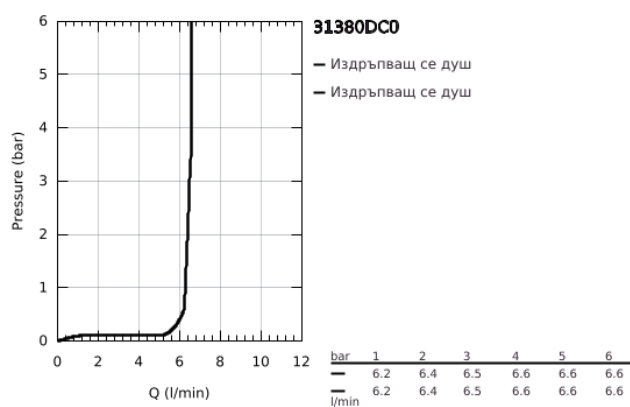

31 380 DC0 K7 КУХНЕНСКИ СМЕСИТЕЛ

PRODUCT DESCRIPTION

- Colour: supersteel
- Еднодупков монтаж
- GROHE LongLife finish
- GROHE SilkMove - 35 mm керамичен картуш
- Професионален душ
- Превключвател: аератор/душ SpeedClean
- Метален душ
- Регулатор на дебита
- Въртящ се чучур
- Възможност за завъртане 140°
- Защита от обратен поток
- Меки връзки
- Система за бърз монтаж