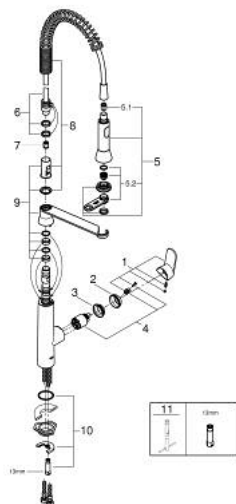

## 31 380 DC0 K7 КУХНЕНСКИ СМЕСИТЕЛ

### PRODUCT DESCRIPTION

- Colour: supersteel
- Еднодупков монтаж
- GROHE LongLife finish
- GROHE SilkMove - 35 mm керамичен картуш
- Професионален душ
- Превключвател: аератор/душ SpeedClean
- Метален душ
- Регулатор на дебита
- Въртящ се чучур
- Възможност за завъртане 140°
- Защита от обратен поток
- Меки връзки
- Система за бърз монтаж

### SPARE PARTS, април 2017 – now

- 1: Ръкохватка (Spare part-nr. 46729DC0)
- 2: Капаче (Spare part-nr. 46116DC0)
- 3: Screw coupling (Spare part-nr. 46460000)
- 4: Картуш (Spare part-nr. 46374000)
- 5: Издърпващ се душ (Spare part-nr. 46731DC0)
- 5.1: Възвратен клапан (Spare part-nr. 08565000)
- 5.2: Аератор (Spare part-nr. 46711000)
- 6: Шлаух за душ (Spare part-nr. 46871DC0)
- 7: Възвратен клапан (Spare part-nr. 48224000)
- 8: Spring (Spare part-nr. 46873SD0)
- 9: Holder pull out spray (Spare part-nr. 46734DC0)
- 10: Комплект за монтиране на болтове (Spare part-nr. 46671000)
- 11: Ключ за монтаж (Spare part-nr. 19017000)\*