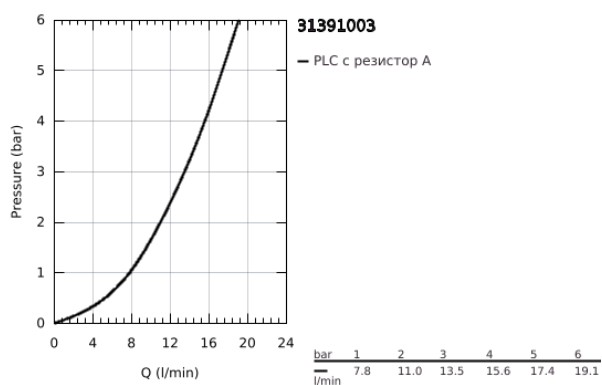

## 31 391 003 EUROSMART КУХНЕНСКИ СМЕСИТЕЛ

### PRODUCT DESCRIPTION

- Colour: хром
- Стенен монтаж
- GROHE LongLife хромирано покритие
- GROHE SilkMove - 35 mm керамичен картуш
- Аератор
- Регулатор на дебита
- Подвижен тръбен чучур, възможност за завъртане на 360°
- издаденост 216 mm
- Вграден температурен ограничител
- S- Връзки
- макс. дебит (при 3 bar): 13.5 l/min
- професионална серия