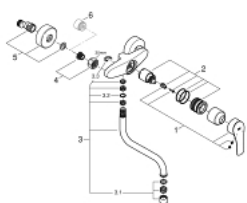

### PRODUCT DESCRIPTION

- Colour: хром
- Стенен монтаж
- GROHE LongLife хромирано покритие
- GROHE SilkMove - 35 mm керамичен картуш
- Аератор
- Регулатор на дебита
- Подвижен тръбен чучур, възможност за завъртане на 360°
- издаденост 216 mm
- Вграден температурен ограничител
- S- Връзки
- макс. дебит (при 3 bar): 13.5 l/min
- професионална серия

### SPARE PARTS, септември 2019 – now

- 1: Ръкохватка (Spare part-nr. 48542000)
- 2: Картуш (Spare part-nr. 46374000)
- 3: S - чучур (Spare part-nr. 13370000)
- 3.1: Аератор (Spare part-nr. 06574000)
- 3.2: Уплътнение Ø 13.5 x Ø 2.75 (Spare part-nr. 0128500M)
- 3.3: Предпазен пръстен (Spare part-nr. 0485300M)
- 4: Винтова връзка 1/2" (Spare part-nr. 45044000)
- 5: S- Връзка (Spare part-nr. 12662000)
- 6: Extension 3/4", 20 mm (Spare part-nr. 0713000M)\*
- 7: Специален ключ (Spare part-nr. 19377000)\*