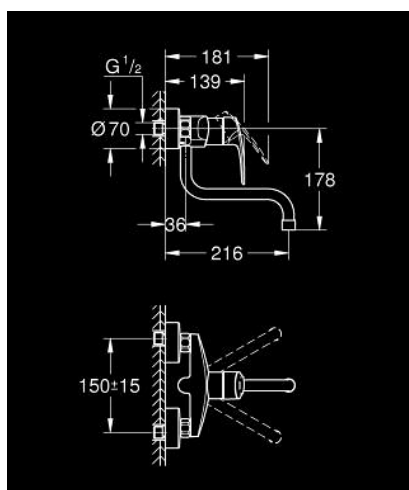

### PRODUCT DESCRIPTION

- Colour: хром
- Стенен монтаж
- GROHE LongLife хромирано покритие
- GROHE SilkMove - 35 mm керамичен картуш
- Аератор
- Регулатор на дебита
- Подвижен тръбен чучур, възможност за завъртане на 360°
- издаденост 216 mm
- Вграден температурен ограничител
- S- Връзки
- макс. дебит (при 3 bar): 13.5 l/min
- професионална серия

### SPARE PARTS, септември 2019 – now

- 1: Ръкохватка (Spare part-nr. 48542000)
- 2: Картуш (Spare part-nr. 46374000)
- 3: S - чучур (Spare part-nr. 13370000)
- 3.1: Аератор (Spare part-nr. 06574000)
- 3.2: Уплътнение Ø 13.5 x Ø 2.75 (Spare part-nr. 0128500M)
- 3.3: Предпазен пръстен (Spare part-nr. 0485300M)
- 4: Винтова връзка 1/2" (Spare part-nr. 45044000)
- 5: S- Връзка (Spare part-nr. 12662000)
- 6: Extension 3/4", 20 mm (Spare part-nr. 0713000M)\*
- 7: Специален ключ (Spare part-nr. 19377000)\*