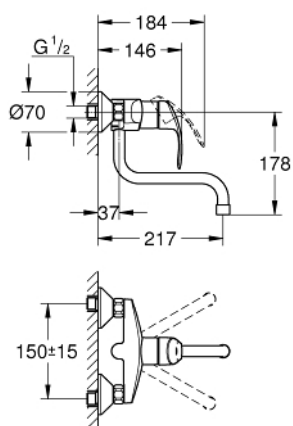

31 391 00D EUROSMART КУХНЕНСКИ СМЕСИТЕЛ

PRODUCT DESCRIPTION

- Colour: хром
- Стенен монтаж
- GROHE LongLife finish
- GROHE SilkMove - 35 mm керамичен картуш
- Аератор
- Регулатор на дебита
- Подвижен тръбен чучур, възможност за завъртане на 360°
- Дължина на чучура 217 mm
- Вграден температурен ограничител
- S- Връзки

31 391 00D EUROSMART КУХНЕНСКИ СМЕСИТЕЛ

SPARE PARTS, април 2018 – now

- 1: Ръкохватка (Spare part-nr. 46898000)
- 2: Капаче (Spare part-nr. 46899000)
- 3: Картуш (Spare part-nr. 46374000)
- 4: S - чучур (Spare part-nr. 13394000)
- 4.1: Аератор (Spare part-nr. 13935000)
- 4.2: Уплътнение \varnothing 13.5 x \varnothing 2.75 (Spare part-nr. 0128500M)
- 4.3: Предпазен пръстен (Spare part-nr. 0485300M)
- 5: Винтова връзка 1/2" (Spare part-nr. 45044000)
- 6: S- Връзка (Spare part-nr. 12075000)
- 6.1: Уплътнение (Spare part-nr. 0138600M)
- 6.2: Розетка (Spare part-nr. 0221000M)
- 7: Extension 3/4", 20 mm (Spare part-nr. 0713000M)*