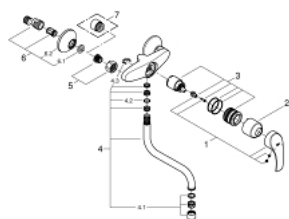

31 391 00D EUROSMART КУХНЕНСКИ СМЕСИТЕЛ

PRODUCT DESCRIPTION

- Colour: хром
- Стенен монтаж
- GROHE LongLife finish
- GROHE SilkMove - 35 mm керамичен картуш
- Аератор
- Регулатор на дебита
- Подвижен тръбен чучур, възможност за завъртане на 360°
- Дължина на чучура 217 mm
- Вграден температурен ограничител
- S- Връзки

31 391 00D EUROSMART КУХНЕНСКИ СМЕСИТЕЛ

SPARE PARTS, април 2018 – now

- 1: Ръкохватка (Spare part-nr. 46898000)
- 2: Капаче (Spare part-nr. 46899000)
- 3: Картуш (Spare part-nr. 46374000)
- 4: S - чучур (Spare part-nr. 13394000)
- 4.1: Аератор (Spare part-nr. 13935000)
- 4.2: Уплътнение \varnothing 13.5 x \varnothing 2.75 (Spare part-nr. 0128500M)
- 4.3: Предпазен пръстен (Spare part-nr. 0485300M)
- 5: Винтова връзка 1/2" (Spare part-nr. 45044000)
- 6: S- Връзка (Spare part-nr. 12075000)
- 6.1: Уплътнение (Spare part-nr. 0138600M)
- 6.2: Розетка (Spare part-nr. 0221000M)
- 7: Extension 3/4", 20 mm (Spare part-nr. 0713000M)*