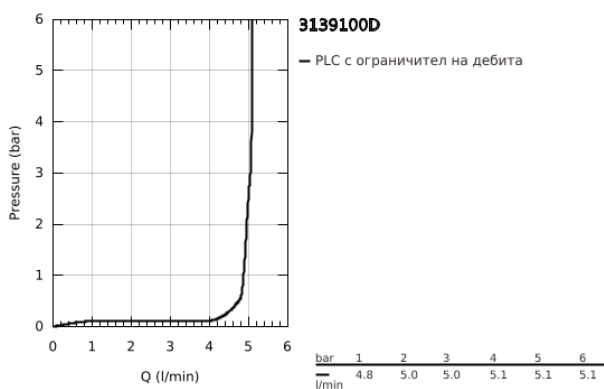

31 391 00D EUROSMART КУХНЕНСКИ СМЕСИТЕЛ

PRODUCT DESCRIPTION

- Colour: хром
- Стенен монтаж
- GROHE LongLife finish
- GROHE SilkMove - 35 mm керамичен картуш
- Аератор
- Регулатор на дебита
- Подвижен тръбен чучур, възможност за завъртане на 360°
- Дължина на чучура 217 mm
- Вграден температурен ограничител
- S- Връзки

31 391 00D EUROSMART КУХНЕНСКИ СМЕСИТЕЛ

SPARE PARTS, април 2018 – now

- 1: Ръкохватка (Spare part-nr. 46898000)
- 2: Капаче (Spare part-nr. 46899000)
- 3: Картуш (Spare part-nr. 46374000)
- 4: S - чучур (Spare part-nr. 13394000)
- 4.1: Аератор (Spare part-nr. 13935000)
- 4.2: Уплътнение \varnothing 13.5 x \varnothing 2.75 (Spare part-nr. 0128500M)
- 4.3: Предпазен пръстен (Spare part-nr. 0485300M)
- 5: Винтова връзка 1/2" (Spare part-nr. 45044000)
- 6: S- Връзка (Spare part-nr. 12075000)
- 6.1: Уплътнение (Spare part-nr. 0138600M)
- 6.2: Розетка (Spare part-nr. 0221000M)
- 7: Extension 3/4", 20 mm (Spare part-nr. 0713000M)*