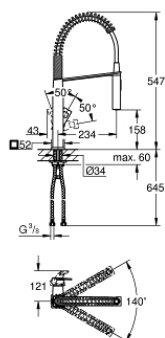

31 395 000 EUROCUBE КУХНЕНСКИ СМЕСИТЕЛ

PRODUCT DESCRIPTION

- Colour: хром
- Еднодупков монтаж
- GROHE LongLife finish
- GROHE SilkMove 28 mm керамичен картуш
- Превключвател: аератор/душ SpeedClean
- Автоматично връщане към ламинарната струя
- Метален душ
- Въртящ се чучур
- Възможност за завъртане 140°
- Въртящо се на 360° рамо
- Защита от обратен поток
- Меки връзки
- Система за бърз монтаж
- макс. дебит: (при 3 bar): 8 l/min

31 395 000 EUROCUBE КУХНЕНСКИ СМЕСИТЕЛ

SPARE PARTS, януари 2016 – now

- 1: Ръкохватка (Spare part-nr. 46788000)
- 2: Капаче (Spare part-nr. 46581000)
- 3: Fitting ring (Spare part-nr. 07419000)
- 4: Картуш (Spare part-nr. 46580000)
- 5: Издърпващ се душ (Spare part-nr. 46924000)
- 5.1: Филтър (Spare part-nr. 0676800M)
- 5.2: Възвратен клапан (Spare part-nr. 08565000)
- 5.3: Комплект аератор (Spare part-nr. 13937000)
- 6: Шлаух за душ (Spare part-nr. 46871000)
- 7: Spring (Spare part-nr. 46873SD0)
- 8: Възвратен клапан (Spare part-nr. 08567000)
- 9: Комплект за монтиране на болтове (Spare part-nr. 46671000)
- 10: Ключ за монтаж (Spare part-nr. 19017000)*