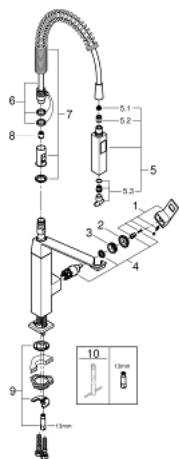

31 395 000 EUROCUBE КУХНЕНСКИ СМЕСИТЕЛ

PRODUCT DESCRIPTION

- Colour: хром
- Еднодупков монтаж
- GROHE LongLife finish
- GROHE SilkMove 28 mm керамичен картуш
- Превключвател: аератор/душ SpeedClean
- Автоматично връщане към ламинарната струя
- Метален душ
- Въртящ се чучур
- Възможност за завъртане 140°
- Въртящо се на 360° рамо
- Защита от обратен поток
- Меки връзки
- Система за бърз монтаж
- макс. дебит: (при 3 bar): 8 l/min

31 395 000 EUROCUBE КУХНЕНСКИ СМЕСИТЕЛ

SPARE PARTS, януари 2016 – now

- 1: Ръкохватка (Spare part-nr. 46788000)
- 2: Капаче (Spare part-nr. 46581000)
- 3: Fitting ring (Spare part-nr. 07419000)
- 4: Картуш (Spare part-nr. 46580000)
- 5: Издърпващ се душ (Spare part-nr. 46924000)
- 5.1: Филтър (Spare part-nr. 0676800M)
- 5.2: Възвратен клапан (Spare part-nr. 08565000)
- 5.3: Комплект аератор (Spare part-nr. 13937000)
- 6: Шлаух за душ (Spare part-nr. 46871000)
- 7: Spring (Spare part-nr. 46873SD0)
- 8: Възвратен клапан (Spare part-nr. 08567000)
- 9: Комплект за монтиране на болтове (Spare part-nr. 46671000)
- 10: Ключ за монтаж (Spare part-nr. 19017000)*