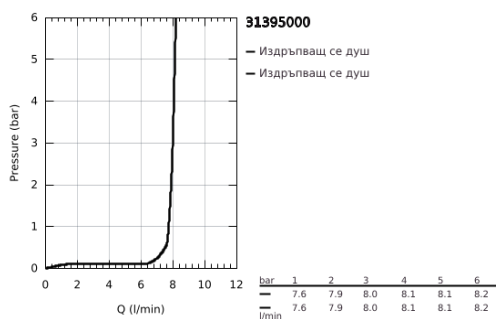

31 395 000 EUROCUBE КУХНЕНСКИ СМЕСИТЕЛ

PRODUCT DESCRIPTION

- Colour: хром
- Еднодупков монтаж
- GROHE LongLife finish
- GROHE SilkMove 28 mm керамичен картуш
- Превключвател: аератор/душ SpeedClean
- Автоматично връщане към ламинарната струя
- Метален душ
- Въртящ се чучур
- Възможност за завъртане 140°
- Въртящо се на 360° рамо
- Защита от обратен поток
- Меки връзки
- Система за бърз монтаж
- макс. дебит: (при 3 bar): 8 l/min