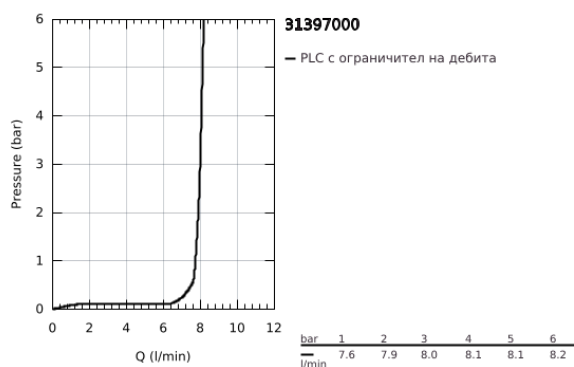

### PRODUCT DESCRIPTION

- Colour: хром
- За проточни бойлери
- L-чучур
- Еднодупков монтаж
- GROHE LongLife finish
- GROHE SilkMove 46 mm керамичен картуш
- Pull-Out spout for greater flexibility
- Издърпващ се душ
- Регулатор на дебита
- Подвижен тръбен чучур, възможност за завъртане на 360°
- Вграден възвратен клапан
- Защита от обратен поток
- Меки връзки
- Система за бърз монтаж
- макс. дебит: (при 3 bar): 8 l/min