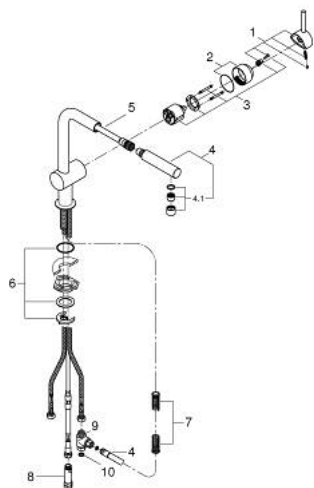

### PRODUCT DESCRIPTION

- Colour: хром
- За проточни бойлери
- L-чучур
- Еднодупков монтаж
- GROHE LongLife finish
- GROHE SilkMove 46 mm керамичен картуш
- Pull-Out spout for greater flexibility
- Издърпващ се душ
- Регулатор на дебита
- Подвижен тръбен чучур, възможност за завъртане на 360°
- Вграден възвратен клапан
- Защита от обратен поток
- Меки връзки
- Система за бърз монтаж
- макс. дебит: (при 3 bar): 8 l/min

### SPARE PARTS, юни 2024 – now

- 1: Ръкохватка (Spare part-nr. 46015000)
- 2: Капаче (Spare part-nr. 46025000)
- 3: Картуш (Spare part-nr. 46409000)
- 4: Издърпващ се душ (Spare part-nr. 46896000)
- 4.1: Аератор (Spare part-nr. 07757000)
- 5: Метален шлаух за душ (Spare part-nr. 45352000)
- 6: Комплект за монтиране на болтове (Spare part-nr. 46345000)
- 7: Пружина за кухненски смесители с издърпващ се душ (Spare part-nr. 07240000)
- 8: Възвратен клапан (Spare part-nr. 46323000)
- 9: Distributor (Spare part-nr. 07202000)
- 10: Уплътнение (Spare part-nr. 0199700M)