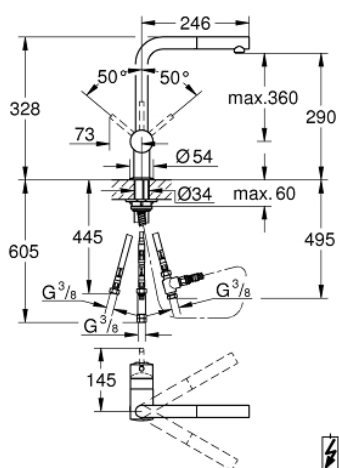

### PRODUCT DESCRIPTION

- Colour: хром
- За проточни бойлери
- L-чучур
- Еднодупков монтаж
- GROHE LongLife finish
- GROHE SilkMove 46 mm керамичен картуш
- Pull-Out spout for greater flexibility
- Издърпващ се душ
- Регулатор на дебита
- Подвижен тръбен чучур, възможност за завъртане на 360°
- Вграден възвратен клапан
- Защита от обратен поток
- Меки връзки
- Система за бърз монтаж
- макс. дебит: (при 3 bar): 8 l/min

### SPARE PARTS, юни 2024 – now

- 1: Ръкохватка (Spare part-nr. 46015000)
- 2: Капаче (Spare part-nr. 46025000)
- 3: Картуш (Spare part-nr. 46409000)
- 4: Издърпващ се душ (Spare part-nr. 46896000)
- 4.1: Аератор (Spare part-nr. 07757000)
- 5: Метален шлаух за душ (Spare part-nr. 45352000)
- 6: Комплект за монтиране на болтове (Spare part-nr. 46345000)
- 7: Пружина за кухненски смесители с издърпващ се душ (Spare part-nr. 07240000)
- 8: Възвратен клапан (Spare part-nr. 46323000)
- 9: Distributor (Spare part-nr. 07202000)
- 10: Уплътнение (Spare part-nr. 0199700M)