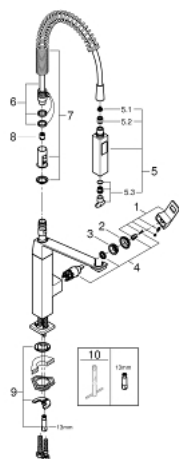

31 401 DC0 EUROCUBE КУХНЕНСКИ СМЕСИТЕЛ

PRODUCT DESCRIPTION

- Colour: supersteel
- Еднодупков монтаж
- GROHE LongLife finish
- GROHE SilkMove 28 mm керамичен картуш
- Превключвател: аератор/душ SpeedClean
- Регулатор на дебита
- Въртящ се чучур
- Възможност за завъртане 140°
- Въртящо се на 360° рамо
- Защита от обратен поток
- Меки връзки
- Система за бърз монтаж

31 401 DC0 EUROCUBE КУХНЕНСКИ СМЕСИТЕЛ

SPARE PARTS, март 2014 – now

- 1: Ръкохватка (Spare part-nr. 46788DC0)
- 2: Капаче (Spare part-nr. 46581DC0)
- 3: Fitting ring (Spare part-nr. 07419000)
- 4: Картуш (Spare part-nr. 46580000)
- 5: Издърпващ се душ (Spare part-nr. 46924DC0)
- 5.1: Филтър (Spare part-nr. 0676800M)
- 5.2: Възвратен клапан (Spare part-nr. 08565000)
- 5.3: Комплект аератор (Spare part-nr. 13937000)
- 6: Шлаух за душ (Spare part-nr. 46871DC0)
- 7: Spring (Spare part-nr. 46873SD0)
- 8: Възвратен клапан (Spare part-nr. 48224000)
- 9: Комплект за монтиране на болтове (Spare part-nr. 46671000)
- 10: Ключ за монтаж (Spare part-nr. 19017000)*