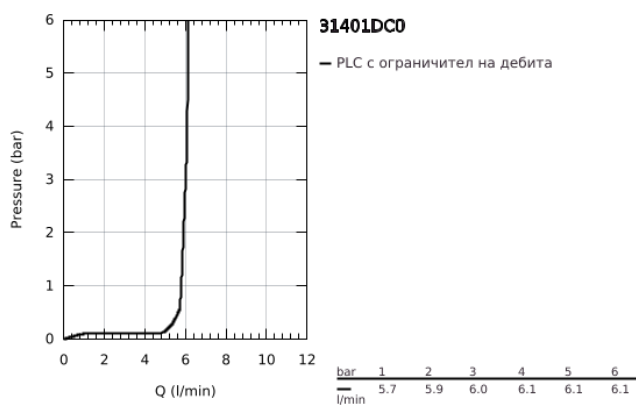

31 401 DC0 EUROCUBE КУХНЕНСКИ СМЕСИТЕЛ

PRODUCT DESCRIPTION

- Colour: supersteel
- Еднодупков монтаж
- GROHE LongLife finish
- GROHE SilkMove 28 mm керамичен картуш
- Превключвател: аератор/душ SpeedClean
- Регулатор на дебита
- Въртящ се чучур
- Възможност за завъртане 140°
- Въртящо се на 360° рамо
- Защита от обратен поток
- Меки връзки
- Система за бърз монтаж