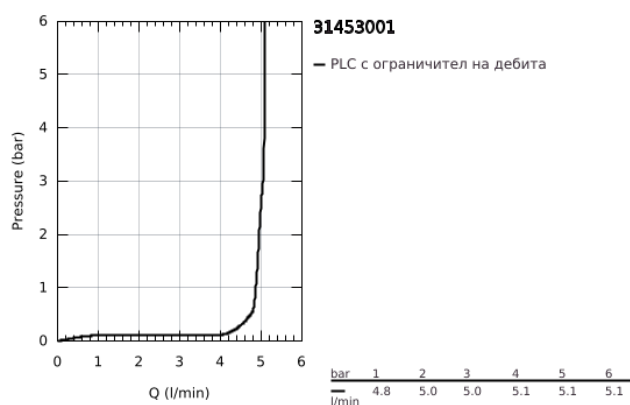

31 453 001 **CONCETTO** КУХНЕНСКИ СМЕСИТЕЛ

PRODUCT DESCRIPTION

- Colour: хром
 - Средна височина на чучура
 - Еднодупков монтаж
 - GROHE SilkMove - 35 mm керамичен картуш
 - GROHE LongLife хромирано покритие
 - Аератор
 - Регулатор на дебита
 - Подвижен лят чучур
 - Обхват на завъртане 100°
 - Pull-Out spray for greater flexibility
 - Издърпващ се и заключващ се чучур с възможност за превключване между душ и аератор
 - GROHE SpeedClean - система против натрупване на варовик
 - с автоматично прибиране
 - Вграден възвратен клапан
 - Превключвател: ламинарна струя/ SpeedClean Jet струя
 - Автоматично връщане към ламинарната струя
 - Меки връзки
 - Система за бърз монтаж
 - Защита от обратен поток
 - GROHE SuperSteel Infinity Finish
- дебит 5.7 l/min