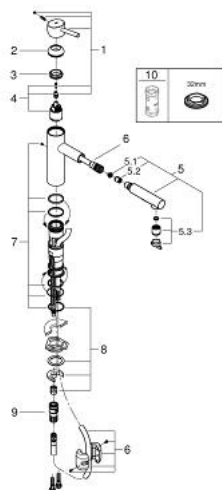

31 453 001 **CONCETTO** КУХНЕНСКИ СМЕСИТЕЛ

PRODUCT DESCRIPTION

- Colour: хром
 - Средна височина на чучура
 - Еднодупков монтаж
 - GROHE SilkMove - 35 mm керамичен картуш
 - GROHE LongLife хромирано покритие
 - Аератор
 - Регулатор на дебита
 - Подвижен лят чучур
 - Обхват на завъртане 100°
 - Pull-Out spray for greater flexibility
 - Издърпващ се и заключващ се чучур с възможност за превключване между душ и аератор
 - GROHE SpeedClean - система против натрупване на варовик
 - с автоматично прибиране
 - Вграден възвратен клапан
 - Превключвател: ламинарна струя/ SpeedClean Jet струя
 - Автоматично връщане към ламинарната струя
 - Меки връзки
 - Система за бърз монтаж
 - Защита от обратен поток
 - GROHE SuperSteel Infinity Finish
- дебит 5.7 l/min

31 453 001 **CONCETTO КУХНЕНСКИ СМЕСИТЕЛ**

SPARE PARTS, септември 2015 – now

- 1: Ръкохватка (Spare part-nr. 46822000)
 - 2: Капаче (Spare part-nr. 46492000)
 - 3: Завиващ се пръстен (Spare part-nr. 46815000)
 - 4: Картуш (Spare part-nr. 46374000)
 - 5: Издърпващ се душ (Spare part-nr. 46926000)
 - 5.1: Филтър (Spare part-nr. 0676800M)
 - 5.2: Възвратен клапан (Spare part-nr. 08565000)
 - 5.3: Аератор (Spare part-nr. 48275000)
 - 6: Шлаух за кухненски смесител с издърпващ се душ с двойна струя или аератор (Spare part-nr. 48293000)
 - 7: Комплект за уплътнение (Spare part-nr. 46760000)
 - 8: Комплект за монтиране на болтове (Spare part-nr. 46346000)
 - 9: Бърза връзка (Spare part-nr. 64999000)
 - 10: Ключ (Spare part-nr. 19332000)*
- * Optional accessories