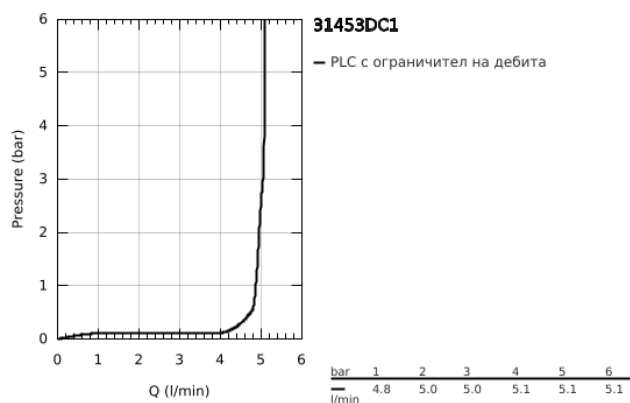

31 453 DC1 **CONCETTO** КУХНЕНСКИ СМЕСИТЕЛ

PRODUCT DESCRIPTION

- Colour: supersteel
 - Средна височина на чучура
 - Еднодупков монтаж
 - GROHE SilkMove - 35 mm керамичен картуш
 - GROHE LongLife finish
 - Аератор
 - Регулатор на дебита
 - Подвижен лят чучур
 - Обхват на завъртане 100°
 - Pull-Out spray for greater flexibility
 - Издърпващ се и заключващ се чучурс възможност за превключване между душ и аератор
 - с автоматично прибиране
 - GROHE SpeedClean - система против натрупване на варовик
 - Вграден възвратен клапан
 - Превключвател: ламинарна струя/ SpeedClean Jet струя
 - Автоматично връщане към ламинарната струя
 - Меки връзки
 - Система за бърз монтаж
 - Защита от обратен поток
 - GROHE SuperSteel Infinity Finish
- дебит 5.7 l/min