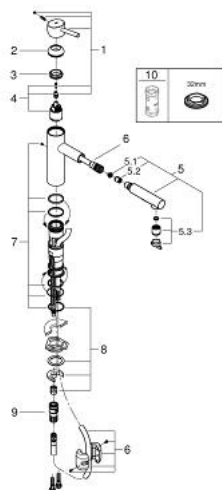

31 453 DC1 **CONCETTO** КУХНЕНСКИ СМЕСИТЕЛ

PRODUCT DESCRIPTION

- Colour: supersteel
 - Средна височина на чучура
 - Еднодупков монтаж
 - GROHE SilkMove - 35 mm керамичен картуш
 - GROHE LongLife finish
 - Аератор
 - Регулатор на дебита
 - Подвижен лят чучур
 - Обхват на завъртане 100°
 - Pull-Out spray for greater flexibility
 - Издърпващ се и заключващ се чучурс възможност за превключване между душ и аератор
 - с автоматично прибиране
 - GROHE SpeedClean - система против натрупване на варовик
 - Вграден възвратен клапан
 - Превключвател: ламинарна струя/ SpeedClean Jet струя
 - Автоматично връщане към ламинарната струя
 - Меки връзки
 - Система за бърз монтаж
 - Защита от обратен поток
 - GROHE SuperSteel Infinity Finish
- дебит 5.7 l/min

31 453 DC1 **CONCETTO** КУХНЕНСКИ СМЕСИТЕЛ

SPARE PARTS, септември 2015 – now

- 1: Ръкохватка (Spare part-nr. 46822DC0)
- 2: Капаче (Spare part-nr. 46492DC0)
- 3: Завиващ се пръстен (Spare part-nr. 46815000)
- 4: Картуш (Spare part-nr. 46374000)
- 5: Издърпващ се душ (Spare part-nr. 46926DC0)
- 5.1: Филтър (Spare part-nr. 0676800M)
- 5.2: Възвратен клапан (Spare part-nr. 08565000)
- 5.3: Аератор (Spare part-nr. 48275000)
- 6: Шлаух за кухненски смесител с издърпващ се душ с двойна струя или аератор (Spare part-nr. 48293000)
- 7: Комплект за уплътнение (Spare part-nr. 46760000)
- 8: Комплект за монтиране на болтове (Spare part-nr. 46346000)
- 9: Бърза връзка (Spare part-nr. 64999000)
- 10: Ключ (Spare part-nr. 19332000)*