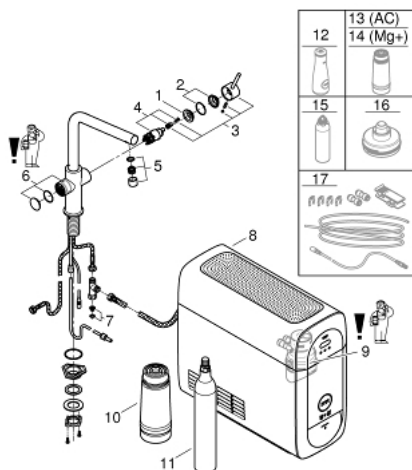

31 454 000 GROHE BLUE HOME КОМПЛЕКТ С L- ЧУЧУР

PRODUCT DESCRIPTION

- Colour: хром
- Състои се от:
 - GROHE Blue кухненски смесител с филтър
 - Еднодупков монтаж
 - L-чучур
- Бугон за 3 вида филтрирана и охладена трапезна вода
 - Филтрирана, газирана и силно газирана
 - GROHE LongLife finish
 - GROHE SilkMove 28 mm керамичен картуш
 - Подвижен тръбен чучур, възможност за завъртане на 150°
 - Разделено преминаване на филтрираната и нефилтрираната вода
 - Меки връзки
 - Grohe Blue Home охладител
 - Доставка 3 l. охладена вода на час
 - Охладител 180 Watt, 230 V, 50 Hz
 - Тип защита IP 21
 - CE маркировка
 - Необходими са отвори за вентилация на дъното на кухненския шкаф
 - Може да се регулира за филтри GROHE Blues размер S, GROHE Blue филтър с активен въглен и GROHE Blue филтър с магнезии
 - GROHE Blue филтър, размер, филтърна глава с регулиране твърдостта на водата подходящ за региони с твърдост на водата над 9° dKH
 - За региони с твърдост на водата под 9° dKH моля поръчайте активен карбонов филтър 40 547 001
- GROHE Blue 425 g CO₂ бутилка

31 454 000 GROHE BLUE HOME КОМПЛЕКТ С L- ЧУЧУР

SPARE PARTS, септември 2014 – now

- 1: Fitting ring (Spare part-nr. 07419000)
- 2: Капаче (Spare part-nr. 46581000)
- 3: Ръкохватка (Spare part-nr. 46957000)
- 4: Картуш (Spare part-nr. 46580000)
- 5: Аератор (Spare part-nr. 48342000)
- 6: Устройство за управление (Spare part-nr. 46958000)
- 7: Филтър (Spare part-nr. 47576000)
- 8: Охладител (Spare part-nr. 40711000)
- 9: Филтърна глава (Spare part-nr. 48344000)
- 10: Филтър, размер S (Spare part-nr. 40404001)
- 11: Комплект от 4 бутилки 425 g CO₂ (Spare part-nr. 40422000)
- 12: Стъклена гарафа (Spare part-nr. 40405000)*
- 13: Филтър с активен въглен (Spare part-nr. 40547001)*
- 14: Филтър с магнезии (Spare part-nr. 40691001)*
- 15: Почистващ картуш (Spare part-nr. 40434001)*
- 16: Адаптор за почистващия картуш (Spare part-nr. 40694000)*
- 17: Комплект удължители (Spare part-nr. 40843000)*