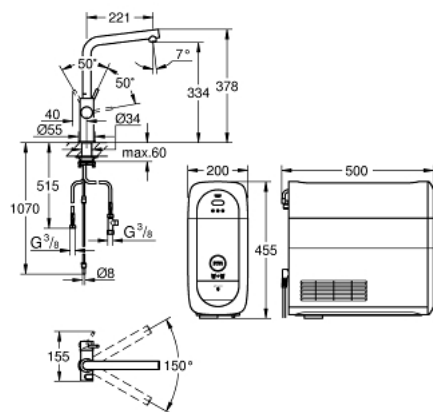

31 454 000 GROHE BLUE HOME КОМПЛЕКТ С L- ЧУЧУР

PRODUCT DESCRIPTION

- Colour: хром
- Състои се от:
 - GROHE Blue кухненски смесител с филтър
 - Еднодупков монтаж
 - L-чучур
- Бугон за 3 вида филтрирана и охладена трапезна вода
 - Филтрирана, газирана и силно газирана
 - GROHE LongLife finish
 - GROHE SilkMove 28 mm керамичен картуш
 - Подвижен тръбен чучур, възможност за завъртане на 150°
 - Разделено преминаване на филтрираната и нефилтрираната вода
 - Меки връзки
 - Grohe Blue Home охладител
 - Доставка 3 l. охладена вода на час
 - Охладител 180 Watt, 230 V, 50 Hz
 - Тип защита IP 21
 - CE маркировка
 - Необходими са отвори за вентилация на дъното на кухненския шкаф
 - Може да се регулира за филтри GROHE Blues размер S, GROHE Blue филтър с активен въглен и GROHE Blue филтър с магнезии
 - GROHE Blue филтър, размер, филтърна глава с регулиране твърдостта на водата подходящ за региони с твърдост на водата над 9° dKH
 - За региони с твърдост на водата под 9° dKH моля поръчайте активен карбонов филтър 40 547 001
- GROHE Blue 425 g CO₂ бутилка

31 454 000 GROHE BLUE HOME КОМПЛЕКТ С L- ЧУЧУР

SPARE PARTS, септември 2014 – now

- 1: Fitting ring (Spare part-nr. 07419000)
- 2: Капаче (Spare part-nr. 46581000)
- 3: Ръкохватка (Spare part-nr. 46957000)
- 4: Картуш (Spare part-nr. 46580000)
- 5: Аератор (Spare part-nr. 48342000)
- 6: Устройство за управление (Spare part-nr. 46958000)
- 7: Филтър (Spare part-nr. 47576000)
- 8: Охладител (Spare part-nr. 40711000)
- 9: Филтърна глава (Spare part-nr. 48344000)
- 10: Филтър, размер S (Spare part-nr. 40404001)
- 11: Комплект от 4 бутилки 425 g CO₂ (Spare part-nr. 40422000)
- 12: Стъклена гарафа (Spare part-nr. 40405000)*
- 13: Филтър с активен въглен (Spare part-nr. 40547001)*
- 14: Филтър с магнезии (Spare part-nr. 40691001)*
- 15: Почистващ картуш (Spare part-nr. 40434001)*
- 16: Адаптор за почистващия картуш (Spare part-nr. 40694000)*
- 17: Комплект удължители (Spare part-nr. 40843000)*