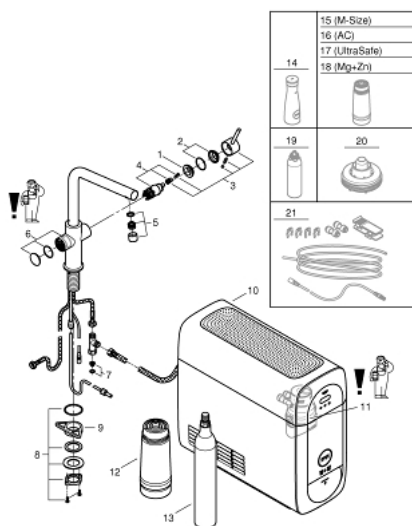

31 454 001 GROHE BLUE HOME КОМПЛЕКТ С L- ЧУЧУР

SPARE PARTS, октомври 2021 – now

1. 1: Fitting ring (Spare part-nr. 07419000)
2. 2: Капаче (Spare part-nr. 46581000)
3. 3: Ръкохватка (Spare part-nr. 46957000)
4. 4: Картуш (Spare part-nr. 46580000)
5. 5: Mousseur GROHE Blue L spout (Spare part-nr. 48194000)
6. 6: Устройство за управление (Spare part-nr. 46958000)
7. 7: Филтър (Spare part-nr. 47576000)
8. 8: Монтажен комплект (Spare part-nr. 48384000)
9. 9: Носещ елемент (Spare part-nr. 05334000)
10. 10: Охладител (Spare part-nr. 40711001)
11. 11: Филтърна глава (Spare part-nr. 48344000)
12. 12: Филтър, размер S (Spare part-nr. 40404001)
13. 13: Комплект от 4 бутилки 425 g CO2 (Spare part-nr. 40422000)
14. 14: Стъклена гарафа (Spare part-nr. 40405000)*
15. 15: Филтър, размер M (Spare part-nr. 40430001)*
16. 16: Филтър с активен въглен (Spare part-nr. 40547001)*
17. 17: UltraSafe филтър (Spare part-nr. 40575001)*
18. 18: Филтър с магнезии (Spare part-nr. 40691001)*
19. 19: Почистващ картуш (Spare part-nr. 40434001)*
20. 20: Адаптор за почистващия картуш (Spare part-nr. 40694000)*
21. 21: Комплект удължители (Spare part-nr. 40843000)*

* Optional accessories