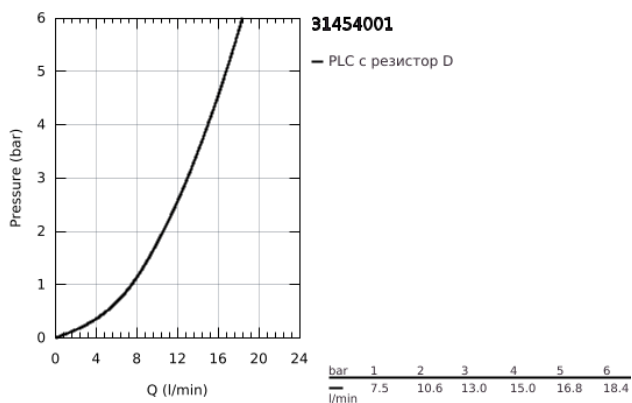

## 31 454 001 GROHE BLUE HOME КОМПЛЕКТ С L- ЧУЧУР