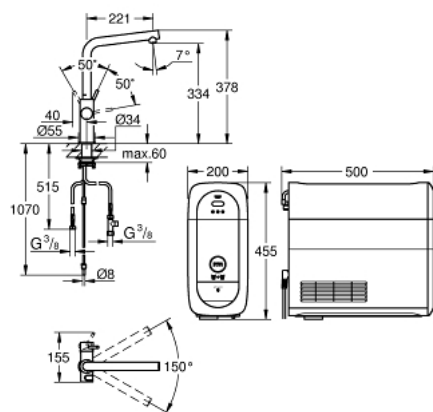

## 31 454 001 GROHE BLUE HOME КОМПЛЕКТ С L- ЧУЧУР