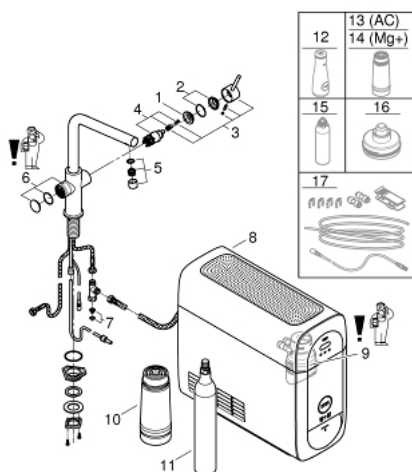

31 454 DC0 GROHE BLUE HOME КОМПЛЕКТ С L- ЧУЧУР

PRODUCT DESCRIPTION

- Colour: supersteel
- Състои се от:
 - GROHE Blue кухненски смесител с филтър
 - Еднодупков монтаж
 - L-чучур
- Бугон за 3 вида филтрирана и охладена трапезна вода
 - Филтрирана, газирана и силно газирана
 - GROHE LongLife finish
 - GROHE SilkMove 28 mm керамичен картуш
 - Подвижен тръбен чучур, възможност за завъртане на 150°
 - Разделено преминаване на филтрираната и нефилтрираната вода
 - Меки връзки
 - Grohe Blue Home охладител
 - Доставка 3 l. охладена вода на час
 - Охладител 180 Watt, 230 V, 50 Hz
 - Тип защита IP 21
 - CE маркировка
 - Необходими са отвори за вентилация на дъното на кухненския шкаф
 - Може да се регулира за филтри GROHE Blues размер S, GROHE Blue филтър с активен въглен и GROHE Blue филтър с магнезии
 - GROHE Blue филтър, размер, филтърна глава с регулиране твърдостта на водата подходящ за региони с твърдост на водата над 9° dKH
 - За региони с твърдост на водата под 9° dKH моля поръчайте активен карбонов филтър 40 547 001
- GROHE Blue 425 g CO₂ бутилка

31 454 DC0 GROHE BLUE HOME КОМПЛЕКТ С L- ЧУЧУР

SPARE PARTS, септември 2014 – now

- 1: Fitting ring (Spare part-nr. 07419000)
- 2: Капаче (Spare part-nr. 46581DC0)
- 3: Ръкохватка (Spare part-nr. 46957DC0)
- 4: Картуш (Spare part-nr. 46580000)
- 5: Аератор (Spare part-nr. 48342DC0)
- 6: Устройство за управление (Spare part-nr. 46958DC0)
- 7: Филтър (Spare part-nr. 47576000)
- 8: Охладител (Spare part-nr. 40711000)
- 9: Филтърна глава (Spare part-nr. 48344000)
- 10: Филтър, размер S (Spare part-nr. 40404001)
- 11: Комплект от 4 бутилки 425 g CO2 (Spare part-nr. 40422000)
- 12: Стъклена гарафа (Spare part-nr. 40405000)*
- 13: Филтър с активен въглен (Spare part-nr. 40547001)*
- 14: Филтър с магнезии (Spare part-nr. 40691001)*
- 15: Почистващ картуш (Spare part-nr. 40434001)*
- 16: Адаптор за почистващия картуш (Spare part-nr. 40694000)*
- 17: Комплект удължители (Spare part-nr. 40843000)*