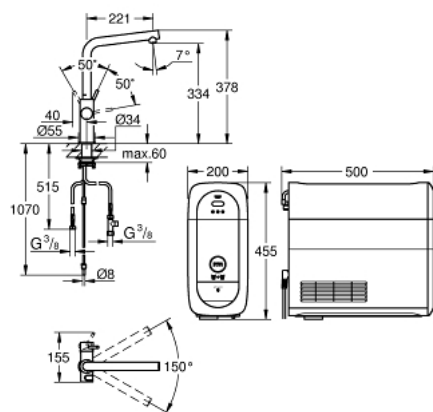

31 454 DC0 GROHE BLUE HOME КОМПЛЕКТ С L- ЧУЧУР

PRODUCT DESCRIPTION

- Colour: supersteel
- Състои се от:
 - GROHE Blue кухненски смесител с филтър
 - Еднодупков монтаж
 - L-чучур
- Бугон за 3 вида филтрирана и охладена трапезна вода
 - Филтрирана, газирана и силно газирана
 - GROHE LongLife finish
 - GROHE SilkMove 28 mm керамичен картуш
 - Подвижен тръбен чучур, възможност за завъртане на 150°
 - Разделено преминаване на филтрираната и нефилтрираната вода
 - Меки връзки
 - Grohe Blue Home охладител
 - Доставка 3 l. охладена вода на час
 - Охладител 180 Watt, 230 V, 50 Hz
 - Тип защита IP 21
 - CE маркировка
 - Необходими са отвори за вентилация на дъното на кухненския шкаф
 - Може да се регулира за филтри GROHE Blues размер S, GROHE Blue филтър с активен въглен и GROHE Blue филтър с магнезии
 - GROHE Blue филтър, размер, филтърна глава с регулиране твърдостта на водата подходящ за региони с твърдост на водата над 9° dKH
 - За региони с твърдост на водата под 9° dKH моля поръчайте активен карбонов филтър 40 547 001
- GROHE Blue 425 g CO₂ бутилка

31 454 DC0 GROHE BLUE HOME КОМПЛЕКТ С L- ЧУЧУР

SPARE PARTS, септември 2014 – now

- 1: Fitting ring (Spare part-nr. 07419000)
- 2: Капаче (Spare part-nr. 46581DC0)
- 3: Ръкохватка (Spare part-nr. 46957DC0)
- 4: Картуш (Spare part-nr. 46580000)
- 5: Аератор (Spare part-nr. 48342DC0)
- 6: Устройство за управление (Spare part-nr. 46958DC0)
- 7: Филтър (Spare part-nr. 47576000)
- 8: Охладител (Spare part-nr. 40711000)
- 9: Филтърна глава (Spare part-nr. 48344000)
- 10: Филтър, размер S (Spare part-nr. 40404001)
- 11: Комплект от 4 бутилки 425 g CO2 (Spare part-nr. 40422000)
- 12: Стъклена гарафа (Spare part-nr. 40405000)*
- 13: Филтър с активен въглен (Spare part-nr. 40547001)*
- 14: Филтър с магнезии (Spare part-nr. 40691001)*
- 15: Почистващ картуш (Spare part-nr. 40434001)*
- 16: Адаптор за почистващия картуш (Spare part-nr. 40694000)*
- 17: Комплект удължители (Spare part-nr. 40843000)*