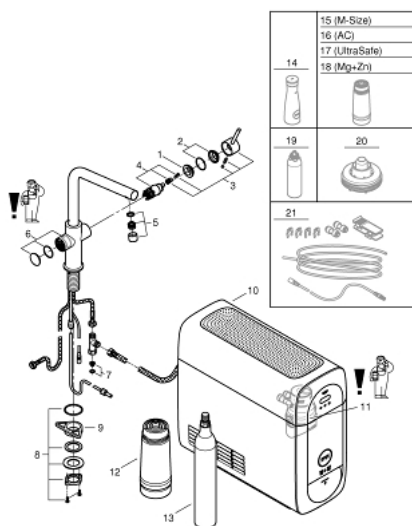

31 454 KS1 GROHE BLUE HOME КОМПЛЕКТ С L- ЧУЧУР

SPARE PARTS, юни 2020 – now

1. 1: Fitting ring (Spare part-nr. 07419000)
2. 2: Капаче (Spare part-nr. 46581KS0)
3. 3: Ръкохватка (Spare part-nr. 46957KS0)
4. 4: Картуш (Spare part-nr. 46580000)
5. 5: Mousseur GROHE Blue L spout (Spare part-nr. 48194KS0)
6. 6: Устройство за управление (Spare part-nr. 46958KS0)
7. 7: Филтър (Spare part-nr. 47576000)
8. 8: Монтажен комплект (Spare part-nr. 48384000)
9. 9: Носещ елемент (Spare part-nr. 05334000)
10. 10: Охладител (Spare part-nr. 40711001)
11. 11: Филтърна глава (Spare part-nr. 48344000)
12. 12: Филтър, размер S (Spare part-nr. 40404001)
13. 13: Комплект от 4 бутилки 425 g CO2 (Spare part-nr. 40422000)
14. 14: Стъклена гарафа (Spare part-nr. 40405000)*
15. 15: Филтър, размер M (Spare part-nr. 40430001)*
16. 16: Филтър с активен въглен (Spare part-nr. 40547001)*
17. 17: UltraSafe филтър (Spare part-nr. 40575001)*
18. 18: Филтър с магнезии (Spare part-nr. 40691001)*
19. 19: Почистващ картуш (Spare part-nr. 40434001)*
20. 20: Адаптор за почистващия картуш (Spare part-nr. 40694000)*
21. 21: Комплект удължители (Spare part-nr. 40843000)*

* Optional accessories