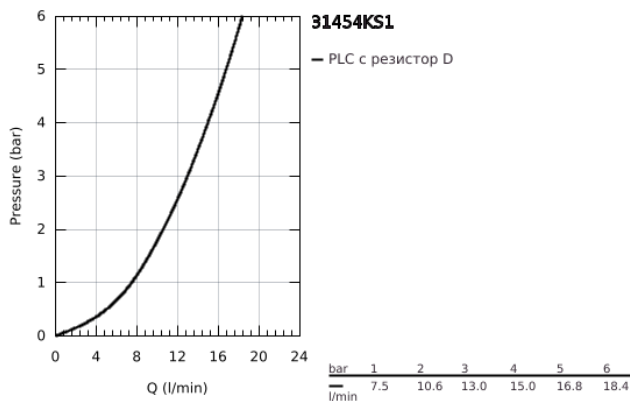

## 31 454 KS1 GROHE BLUE HOME КОМПЛЕКТ С L- ЧУЧУР