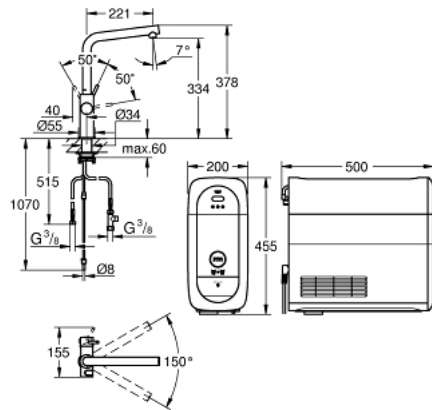

## 31 454 KS1 GROHE BLUE HOME КОМПЛЕКТ С L- ЧУЧУР