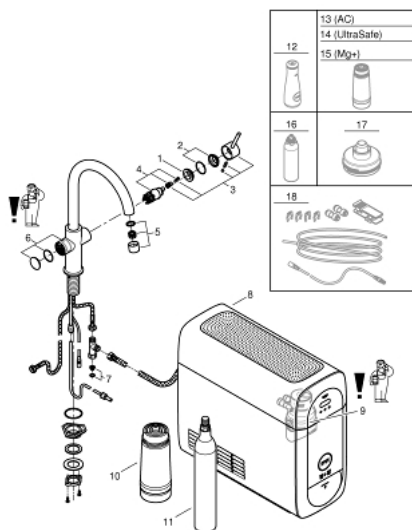

31 455 000 GROHE BLUE HOME КОМПЛЕКТ С С- ЧУЧУР

SPARE PARTS, септември 2014 – now

- 1: Fitting ring (Spare part-nr. 07419000)
- 2: Капаче (Spare part-nr. 46581000)
- 3: Ръкохватка (Spare part-nr. 46957000)
- 4: Картуш (Spare part-nr. 46580000)
- 5: Mousseur GROHE Blue U and C spout (Spare part-nr. 48343000)
- 6: Устройство за управление (Spare part-nr. 46958000)
- 7: Филтър (Spare part-nr. 47576000)
- 8: Охладител (Spare part-nr. 40711000)
- 9: Филтърна глава (Spare part-nr. 48344000)
- 10: Филтър, размер S (Spare part-nr. 40404001)
- 11: Комплект от 4 бутилки 425 g CO2 (Spare part-nr. 40422000)
- 12: Стъклена гарафа (Spare part-nr. 40405000)*
- 13: Филтър с активен въглен (Spare part-nr. 40547001)*
- 14: Филтър с магнезии (Spare part-nr. 40691001)*
- 15: Почистващ картуш (Spare part-nr. 40434001)*
- 16: Адаптор за почистващия картуш (Spare part-nr. 40694000)*
- 17: Комплект удължители (Spare part-nr. 40843000)*

* Optional accessories