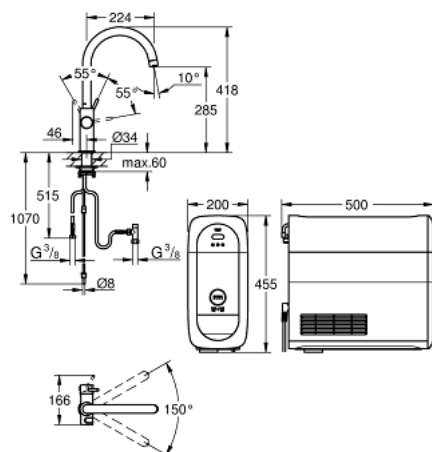

31 455 000 GROHE BLUE HOME КОМПЛЕКТ С С- ЧУЧУР

PRODUCT DESCRIPTION (1/2)

- Colour: хром
- Състои се от:
 - GROHE Blue кухненски смесител с филтър
 - Еднодупков монтаж
 - С-чучур
- Бугон за 3 вида филтрирана и охладена трапезна вода
- Филтрирана, газирана и силно газирана
- GROHE LongLife finish
- GROHE SilkMove 28 mm керамичен картуш
- Подвижен тръбен чучур, възможност за завъртане на 150°
- Разделено преминаване на филтрираната и нефилтрираната вода
- Меки връзки
- Grohe Blue Home охладител
- Доставка 3 l. охладена вода на час
- Охладител 180 Watt, 230 V, 50 Hz
- Тип защита IP 21
- CE маркировка
- Необходими са отвори за вентилация на дъното на кухненския шкаф
- compatible with GROHE Blue filter S-Size, M-Size, GROHE Blue activated carbon filter, GROHE Blue Ultrasafe filter and GROHE Blue Magnesium + Zinc filter
- GROHE Blue филтър, размер, филтърна глава с регулиране твърдостта на водата подходящ за региони с твърдост на водата над 9° dKH
- За региони с твърдост на водата под 9° dKH моля поръчайте активен карбонов филтър 40 547 001

- 1: Fitting ring (Spare part-nr. 07419000)
- 2: Капаче (Spare part-nr. 46581000)
- 3: Ръкохватка (Spare part-nr. 46957000)
- 4: Картуш (Spare part-nr. 46580000)
- 5: Mousseur GROHE Blue U and C spout (Spare part-nr. 48343000)
- 6: Устройство за управление (Spare part-nr. 46958000)
- 7: Филтър (Spare part-nr. 47576000)
- 8: Охладител (Spare part-nr. 40711000)
- 9: Филтърна глава (Spare part-nr. 48344000)
- 10: Филтър, размер S (Spare part-nr. 40404001)
- 11: Комплект от 4 бутилки 425 g CO2 (Spare part-nr. 40422000)
- 12: Стъклена гарафа (Spare part-nr. 40405000)*
- 13: Филтър с активен въглен (Spare part-nr. 40547001)*
- 14: Филтър с магнезии (Spare part-nr. 40691001)*
- 15: Почистващ картуш (Spare part-nr. 40434001)*
- 16: Адаптор за почистващия картуш (Spare part-nr. 40694000)*
- 17: Комплект удължители (Spare part-nr. 40843000)*