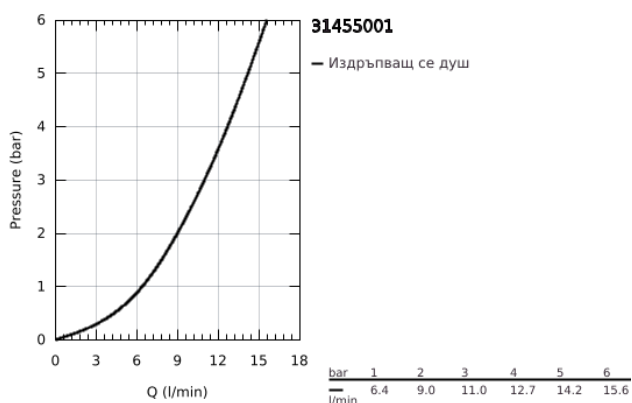

## 31 455 001 GROHE BLUE HOME КОМПЛЕКТ С С- ЧУЧУР