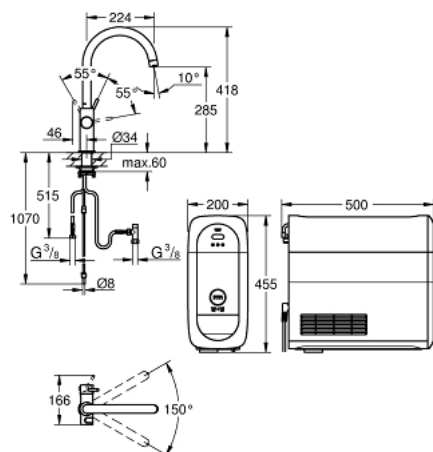

### PRODUCT DESCRIPTION (1/2)

- Colour: хром
- Състои се от:
  - GROHE Blue кухненски смесител с филтър
  - Еднодупков монтаж
  - С-чучур
- Бугон за 3 вида филтрирана и охладена трапезна вода
- Филтрирана, газирана и силно газирана
- GROHE LongLife finish
- GROHE SilkMove 28 mm керамичен картуш
- Подвижен тръбен чучур, възможност за завъртане на 150°
- Разделено преминаване на филтрираната и нефилтрираната вода
- Меки връзки
- Grohe Blue Home охладител
- осигурява 3 литра охладена газирана вода на час
- Охладител 180 Watt, 230 V, 50 Hz
- ниво на звука в режим на готовност 44 dB (A)
- Тип защита IP 21
- CE маркировка
- Необходими са отвори за вентилация на дъното на кухненския шкаф
- Възможност за настройване на софтуера и следене на капацитета на CO2 филтъра чрез мобилното приложение GROHE Watersystems
- известия при нисък капацитет на филтъра и CO2 бутилката
- С Bluetooth\* и WIFI интерфейс за безжична обмяна на данни
- За устройства на Apple\*\* или Android