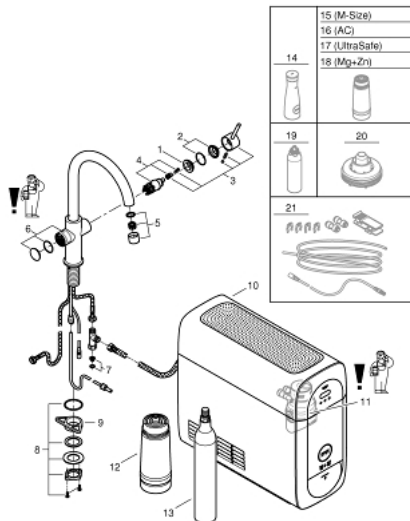

31 455 001 GROHE BLUE HOME КОМПЛЕКТ С С- ЧУЧУР

SPARE PARTS, септември 2021 – now

1. 1: Fitting ring (Spare part-nr. 07419000)
2. 2: Капаче (Spare part-nr. 46581000)
3. 3: Ръкохватка (Spare part-nr. 46957000)
4. 4: Картуш (Spare part-nr. 46580000)
5. 5: Mousseur GROHE Blue U and C spout (Spare part-nr. 48343000)
6. 6: Устройство за управление (Spare part-nr. 46958000)
7. 7: Филтър (Spare part-nr. 47576000)
8. 8: Монтажен комплект (Spare part-nr. 48384000)
9. 9: Носещ елемент (Spare part-nr. 05334000)
10. 10: Охладител (Spare part-nr. 40711001)
11. 11: Филтърна глава (Spare part-nr. 48344000)
12. 12: Филтър, размер S (Spare part-nr. 40404001)
13. 13: Комплект от 4 бутилки 425 g CO2 (Spare part-nr. 40422000)
14. 14: Стъклена гарафа (Spare part-nr. 40405000)*
15. 15: Филтър, размер M (Spare part-nr. 40430001)*
16. 16: Филтър с активен въглен (Spare part-nr. 40547001)*
17. 17: UltraSafe филтър (Spare part-nr. 40575001)*
18. 18: Филтър с магнезии (Spare part-nr. 40691001)*
19. 19: Почистващ картуш (Spare part-nr. 40434001)*
20. 20: Адаптор за почистващия картуш (Spare part-nr. 40694000)*
21. 21: Комплект удължители (Spare part-nr. 40843000)*

* Optional accessories