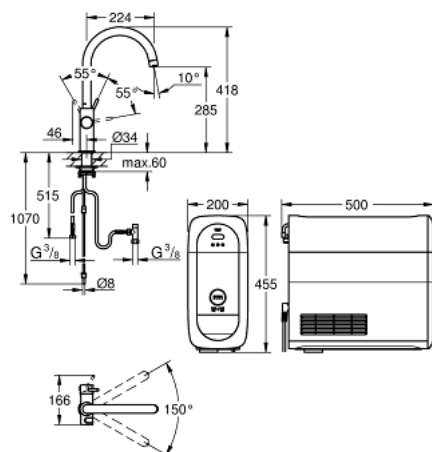

## 31 455 KS1 GROHE BLUE HOME КОМПЛЕКТ С С- ЧУЧУР