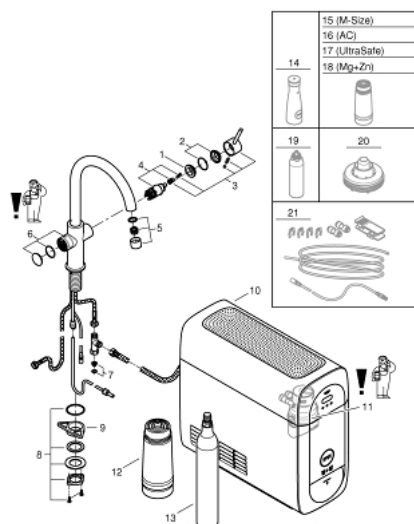

31 455 KS1 GROHE BLUE HOME КОМПЛЕКТ С С- ЧУЧУР

SPARE PARTS, юни 2020 – now

1. 1: Fitting ring (Spare part-nr. 07419000)
2. 2: Капаче (Spare part-nr. 46581KS0)
3. 3: Ръкохватка (Spare part-nr. 46957KS0)
4. 4: Картуш (Spare part-nr. 46580000)
5. 5: Аератор (Spare part-nr. 48343KS0)
6. 6: Устройство за управление (Spare part-nr. 46958KS0)
7. 7: Филтър (Spare part-nr. 47576000)
8. 8: Монтажен комплект (Spare part-nr. 48384000)
9. 9: Носещ елемент (Spare part-nr. 05334000)
10. 10: Охладител (Spare part-nr. 40711001)
11. 11: Филтърна глава (Spare part-nr. 48344000)
12. 12: Филтър, размер S (Spare part-nr. 40404001)
13. 13: Комплект от 4 бутилки 425 g CO₂ (Spare part-nr. 40422000)
14. 14: Стъклена гарафа (Spare part-nr. 40405000)*
15. 15: Филтър, размер M (Spare part-nr. 40430001)*
16. 16: Филтър с активен въглен (Spare part-nr. 40547001)*
17. 17: UltraSafe филтър (Spare part-nr. 40575001)*
18. 18: Филтър с магнезии (Spare part-nr. 40691001)*
19. 19: Почистващ картуш (Spare part-nr. 40434001)*
20. 20: Адаптор за почистващия картуш (Spare part-nr. 40694000)*
21. 21: Комплект удължители (Spare part-nr. 40843000)*

* Optional accessories