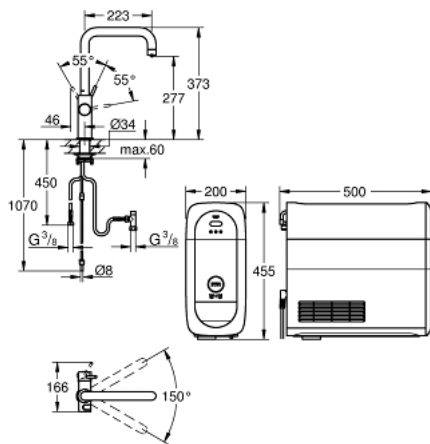

31 456 001 GROHE BLUE HOME КОМПЛЕКТ С U- ЧУЧУР