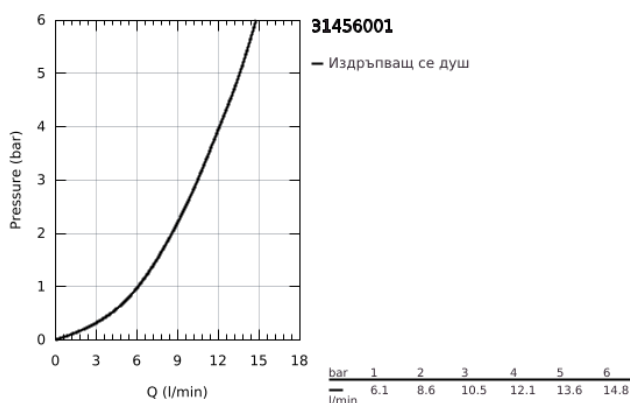

31 456 001 GROHE BLUE HOME КОМПЛЕКТ С U- ЧУЧУР

PRODUCT DESCRIPTION (1/2)

- Colour: хром
- Състои се от:
 - GROHE Blue кухненски смесител с филтър
 - Еднодупков монтаж
 - U- чучур
- Бугон за 3 вида филтрирана и охладена трапезна вода
 - Филтрирана, газирана и силно газирана
 - GROHE LongLife finish
 - GROHE SilkMove 28 mm керамичен картуш
 - Подвижен тръбен чучур, възможност за завъртане на 150°
 - Разделено преминаване на филтрираната и нефилтрираната вода
 - Меки връзки
 - Grohe Blue Home охладител
 - осигурява 3 литра охладена газирана вода на час
 - Охладител 180 Watt, 230 V, 50 Hz
- ниво на звука в режим на готовност 44 dB (A)