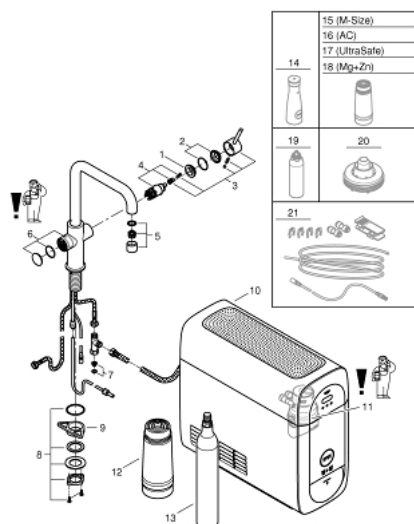

31 456 001 GROHE BLUE HOME КОМПЛЕКТ С U- ЧУЧУР

PRODUCT DESCRIPTION (1/2)

- Colour: хром
- Състои се от:
 - GROHE Blue кухненски смесител с филтър
 - Еднодупков монтаж
 - U- чучур
- Бугон за 3 вида филтрирана и охладена трапезна вода
 - Филтрирана, газирана и силно газирана
 - GROHE LongLife finish
 - GROHE SilkMove 28 mm керамичен картуш
 - Подвижен тръбен чучур, възможност за завъртане на 150°
 - Разделено преминаване на филтрираната и нефилтрираната вода
 - Меки връзки
 - Grohe Blue Home охладител
 - осигурява 3 литра охладена газирана вода на час
 - Охладител 180 Watt, 230 V, 50 Hz
- ниво на звука в режим на готовност 44 dB (A)

31 456 001 GROHE BLUE HOME КОМПЛЕКТ С U- ЧУЧУР

SPARE PARTS, септември 2021 – now

- 1: Fitting ring (Spare part-nr. 07419000)
- 2: Капаче (Spare part-nr. 46581000)
- 3: Ръкохватка (Spare part-nr. 46957000)
- 4: Картуш (Spare part-nr. 46580000)
- 5: Mousseur GROHE Blue U and C spout (Spare part-nr. 48343000)
- 6: Устройство за управление (Spare part-nr. 46958000)
- 7: Филтър (Spare part-nr. 47576000)
- 8: Монтажен комплект (Spare part-nr. 48384000)
- 9: Носещ елемент (Spare part-nr. 05334000)
- 10: Охладител (Spare part-nr. 40711001)
- 11: Филтърна глава (Spare part-nr. 48344000)
- 12: Филтър, размер S (Spare part-nr. 40404001)
- 13: Комплект от 4 бутилки 425 g CO2 (Spare part-nr. 40422000)
- 14: Стъклена гарафа с капак (Spare part-nr. 40405001)*
- 15: Филтър, размер M (Spare part-nr. 40430001)*
- 16: Филтър с активен въглен (Spare part-nr. 40547001)*
- 17: UltraSafe филтър (Spare part-nr. 40575002)*
- 18: Филтър обогатяващ водата с магнезий + цинк (Spare part-nr. 40691002)*
- 19: Почистващ картуш (Spare part-nr. 40434001)*
- 20: Адаптор за почистващия картуш (Spare part-nr. 40694000)*
- 21: Комплект удължители (Spare part-nr. 40843000)*