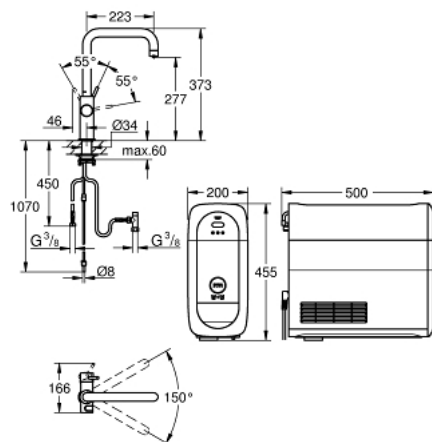

31 456 DC0 GROHE BLUE HOME КОМПЛЕКТ С U- ЧУЧУР

PRODUCT DESCRIPTION

- Colour: supersteel
- Състои се от:
 - GROHE Blue кухненски смесител с филтър
 - Еднодупков монтаж
 - U- чучур
- Бутон за 3 вида филтрирана и охладена трапезна вода
- Филтрирана, газирана и силно газирана
- GROHE LongLife finish
- GROHE SilkMove 28 mm керамичен картуш
- Подвижен тръбен чучур, възможност за завъртане на 150°
- Разделено преминаване на филтрираната и нефилтрираната вода
- Меки връзки
- Grohe Blue Home охладител
- Доставка 3 l. охладена вода на час
- Охладител 180 Watt, 230 V, 50 Hz
- Тип защита IP 21
- CE маркировка
- Необходими са отвори за вентилация на дъното на кухненския шкаф
- Може да се регулира за филтри GROHE Blues размер S, GROHE Blue филтър с активен въглен и GROHE Blue филтър с магнезии
- GROHE Blue филтър, размер, филтърна глава с регулиране твърдостта на водата подходящ за региони с твърдост на водата над 9° dKH
- За региони с твърдост на водата под 9° dKH моля поръчайте активен карбонов филтър 40 547 001
- GROHE Blue 425 g CO₂ бутилка

31 456 DC0 GROHE BLUE HOME КОМПЛЕКТ С U- ЧУЧУР

SPARE PARTS, ноември 2014 – now

- 1: Fitting ring (Spare part-nr. 07419000)
- 2: Капаче (Spare part-nr. 46581DC0)
- 3: Ръкохватка (Spare part-nr. 46957DC0)
- 4: Картуш (Spare part-nr. 46580000)
- 5: Аератор (Spare part-nr. 48343DC0)
- 6: Устройство за управление (Spare part-nr. 46958DC0)
- 7: Филтър (Spare part-nr. 47576000)
- 8: Охладител (Spare part-nr. 40711000)
- 9: Филтърна глава (Spare part-nr. 48344000)
- 10: Филтър, размер S (Spare part-nr. 40404001)
- 11: Комплект от 4 бутилки 425 g CO2 (Spare part-nr. 40422000)
- 12: Стъклена гарафа (Spare part-nr. 40405000)*
- 13: Филтър с активен въглен (Spare part-nr. 40547001)*
- 14: Филтър с магнезии (Spare part-nr. 40691001)*
- 15: Почистващ картуш (Spare part-nr. 40434001)*
- 16: Адаптор за почистващия картуш (Spare part-nr. 40694000)*
- 17: Комплект удължители (Spare part-nr. 40843000)*