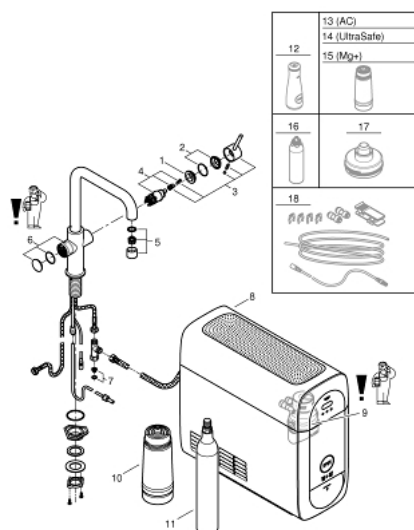

31 456 DC0 GROHE BLUE HOME КОМПЛЕКТ С U- ЧУЧУР

PRODUCT DESCRIPTION

- Colour: supersteel
- Състои се от:
 - GROHE Blue кухненски смесител с филтър
 - Еднодупков монтаж
 - U- чучур
- Бутон за 3 вида филтрирана и охладена трапезна вода
- Филтрирана, газирана и силно газирана
- GROHE LongLife finish
- GROHE SilkMove 28 mm керамичен картуш
- Подвижен тръбен чучур, възможност за завъртане на 150°
- Разделено преминаване на филтрираната и нефилтрираната вода
- Меки връзки
- Grohe Blue Home охладител
- Доставка 3 l. охладена вода на час
- Охладител 180 Watt, 230 V, 50 Hz
- Тип защита IP 21
- CE маркировка
- Необходими са отвори за вентилация на дъното на кухненския шкаф
- Може да се регулира за филтри GROHE Blues размер S, GROHE Blue филтър с активен въглен и GROHE Blue филтър с магнезии
- GROHE Blue филтър, размер, филтърна глава с регулиране твърдостта на водата подходящ за региони с твърдост на водата над 9° dKH
- За региони с твърдост на водата под 9° dKH моля поръчайте активен карбонов филтър 40 547 001
- GROHE Blue 425 g CO₂ бутилка

31 456 DC0 GROHE BLUE HOME КОМПЛЕКТ С U- ЧУЧУР

SPARE PARTS, ноември 2014 – now

- 1: Fitting ring (Spare part-nr. 07419000)
- 2: Капаче (Spare part-nr. 46581DC0)
- 3: Ръкохватка (Spare part-nr. 46957DC0)
- 4: Картуш (Spare part-nr. 46580000)
- 5: Аератор (Spare part-nr. 48343DC0)
- 6: Устройство за управление (Spare part-nr. 46958DC0)
- 7: Филтър (Spare part-nr. 47576000)
- 8: Охладител (Spare part-nr. 40711000)
- 9: Филтърна глава (Spare part-nr. 48344000)
- 10: Филтър, размер S (Spare part-nr. 40404001)
- 11: Комплект от 4 бутилки 425 g CO2 (Spare part-nr. 40422000)
- 12: Стъклена гарафа (Spare part-nr. 40405000)*
- 13: Филтър с активен въглен (Spare part-nr. 40547001)*
- 14: Филтър с магнезии (Spare part-nr. 40691001)*
- 15: Почистващ картуш (Spare part-nr. 40434001)*
- 16: Адаптор за почистващия картуш (Spare part-nr. 40694000)*
- 17: Комплект удължители (Spare part-nr. 40843000)*