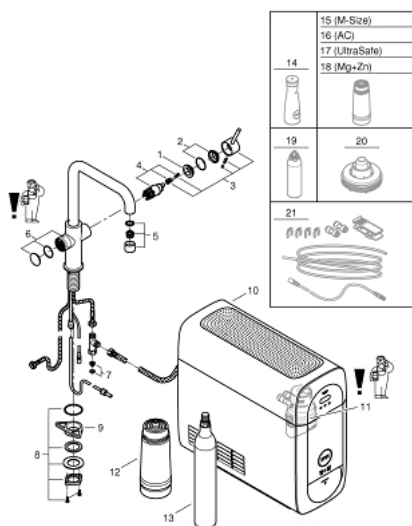

31 456 DC1 GROHE BLUE HOME КОМПЛЕКТ С U- ЧУЧУР

SPARE PARTS, септември 2021 – now

1. 1: Fitting ring (Spare part-nr. 07419000)
2. 2: Капаче (Spare part-nr. 46581DC0)
3. 3: Ръкохватка (Spare part-nr. 46957DC0)
4. 4: Картуш (Spare part-nr. 46580000)
5. 5: Аератор (Spare part-nr. 48343DC0)
6. 6: Устройство за управление (Spare part-nr. 46958DC0)
7. 7: Филтър (Spare part-nr. 47576000)
8. 8: Монтажен комплект (Spare part-nr. 48384000)
9. 9: Носещ елемент (Spare part-nr. 05334000)
10. 10: Охладител (Spare part-nr. 40711001)
11. 11: Филтърна глава (Spare part-nr. 48344000)
12. 12: Филтър, размер S (Spare part-nr. 40404001)
13. 13: Комплект от 4 бутилки 425 g CO₂ (Spare part-nr. 40422000)
14. 14: Стъклена гарафа с капак (Spare part-nr. 40405001)*
15. 15: Филтър, размер M (Spare part-nr. 40430001)*
16. 16: Филтър с активен въглен (Spare part-nr. 40547001)*
17. 17: UltraSafe филтър (Spare part-nr. 40575002)*
18. 18: Филтър обогатяващ водата с магнезий + цинк (Spare part-nr. 40691002)*
19. 19: Почистващ картуш (Spare part-nr. 40434001)*
20. 20: Адаптор за почистващия картуш (Spare part-nr. 40694000)*
21. 21: Комплект удължители (Spare part-nr. 40843000)*

* Optional accessories