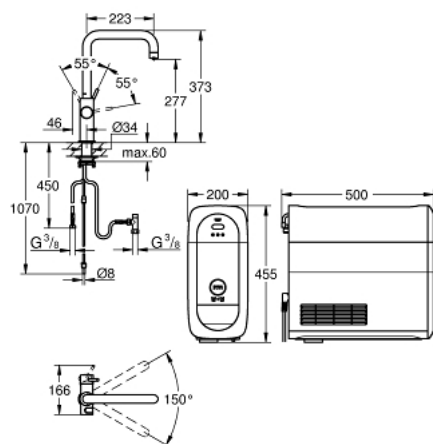

### PRODUCT DESCRIPTION (1/2)

- Colour: supersteel
- Състои се от:
  - GROHE Blue кухненски смесител с филтър
  - Еднодупков монтаж
  - U- чучур
- Бугон за 3 вида филтрирана и охладена трапезна вода
  - Филтрирана, газирана и силно газирана
  - GROHE LongLife finish
  - GROHE SilkMove 28 mm керамичен картуш
  - Подвижен тръбен чучур, възможност за завъртане на 150°
  - Разделено преминаване на филтрираната и нефилтрираната вода
  - Меки връзки
  - Grohe Blue Home охладител
  - осигурява 3 литра охладена газирана вода на час
  - Охладител 180 Watt, 230 V, 50 Hz
- ниво на звука в режим на готовност 44 dB (A)
- Тип защита IP 21
- CE маркировка
- Необходими са отвори за вентилация на дъното на кухненския шкаф
- Възможност за настройване на софтуера и следене на капацитета на CO2 филтъра чрез мобилното приложение GROHE Watersystems
- известия при нисък капацитет на филтъра и CO2 бутилката
- С Bluetooth\* и WIFI интерфейс за безжична обмяна на данни
- За устройства на Apple\*\* или Android