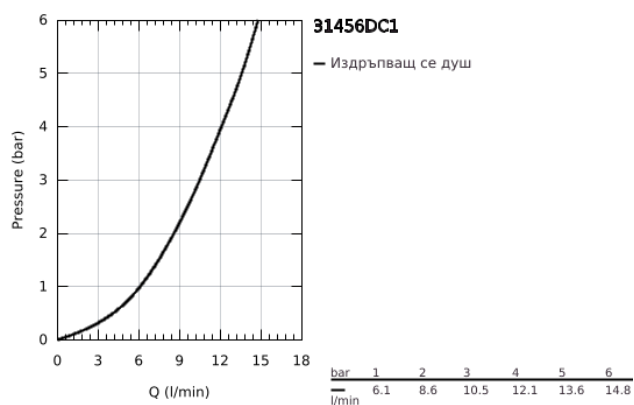

## 31 456 DC1 GROHE BLUE HOME КОМПЛЕКТ С U- ЧУЧУР