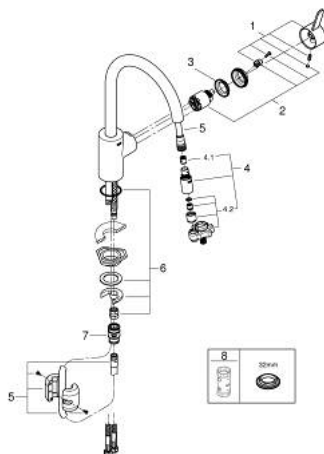

31 481 000 EUROSMART COSMOPOLITAN КУХНЕНСКИ СМЕСИТЕЛ

PRODUCT DESCRIPTION

- Colour: хром
- Висок чучур
- Еднодупков монтаж
- GROHE LongLife finish
- GROHE SilkMove - 35 mm керамичен картуш
- Pull-Out spout for greater flexibility
- Аератор
- Издърпващ се душ
- Превключвател: ламинарна струя/ SpeedClean Jet струя
- Автоматично връщане към ламинарната струя
- Регулатор на дебита
- Подвижен тръбен чучур, възможност за завъртане на 360°
- Защита от обратен поток
- Меки връзки
- Система за бърз монтаж

31 481 000 EUROSMART COSMOPOLITAN КУХНЕНСКИ СМЕСИТЕЛ

SPARE PARTS, април 2015 – now

- 1: Ръкохватка (Spare part-nr. 46683000)
 - 2: Картуш (Spare part-nr. 46374000)
 - 3: Screw coupling (Spare part-nr. 46460000)
 - 4: Издърпващ се душ (Spare part-nr. 46857000)
 - 5: Шлаух за кухненски смесител с издърпващ се душ с двойна струя или аератор (Spare part-nr. 48293000)
 - 6: Комплект за монтиране на болтове (Spare part-nr. 46346000)
 - 7: Бърза връзка (Spare part-nr. 46338000)
 - 8: Ключ (Spare part-nr. 19332000)*
- * Optional accessories