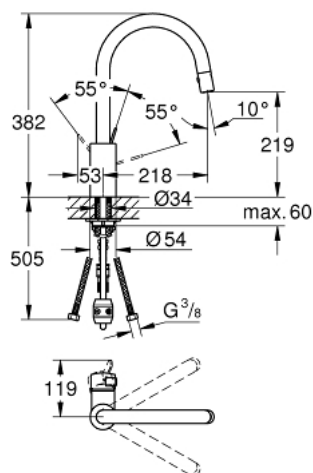

31 481 000 EUROSMART COSMOPOLITAN КУХНЕНСКИ СМЕСИТЕЛ

PRODUCT DESCRIPTION

- Colour: хром
- Висок чучур
- Еднодупков монтаж
- GROHE LongLife finish
- GROHE SilkMove - 35 mm керамичен картуш
- Pull-Out spout for greater flexibility
- Аератор
- Издърпващ се душ
- Превключвател: ламинарна струя/ SpeedClean Jet струя
- Автоматично връщане към ламинарната струя
- Регулатор на дебита
- Подвижен тръбен чучур, възможност за завъртане на 360°
- Защита от обратен поток
- Меки връзки
- Система за бърз монтаж

31 481 000 EUROSMART COSMOPOLITAN КУХНЕНСКИ СМЕСИТЕЛ

SPARE PARTS, април 2015 – now

- 1: Ръкохватка (Spare part-nr. 46683000)
 - 2: Картуш (Spare part-nr. 46374000)
 - 3: Screw coupling (Spare part-nr. 46460000)
 - 4: Издърпващ се душ (Spare part-nr. 46857000)
 - 5: Шлаух за кухненски смесител с издърпващ се душ с двойна струя или аератор (Spare part-nr. 48293000)
 - 6: Комплект за монтиране на болтове (Spare part-nr. 46346000)
 - 7: Бърза връзка (Spare part-nr. 46338000)
 - 8: Ключ (Spare part-nr. 19332000)*
- * Optional accessories