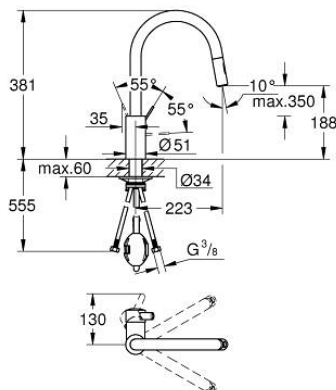

### PRODUCT DESCRIPTION

- Colour: хром
- Висок чучур
- Еднодупков монтаж
- GROHE LongLife хромирано покритие
- GROHE SilkMove - 35 мм керамичен картуш
- Easy Docking Function сигурява лесно и плавно прибиране в начална позиция
- водни пътища - без досег до олово и никел в смесителя
- Pull-Out spout for greater flexibility
- Dual Spray - switch between laminar spray and SpeedClean shower jet using diverter
- GROHE EcoJoy - технология за намаляване разхода на вода
- Регулатор на дебита
- Подвижен тръбен чучур, възможност за завъртане на 360°
- Защита от обратен поток
- Меки връзки
- maximum flow rate (at 3 bar): 9 l/min

### SPARE PARTS, май 2022 – now

- 1: Ръкохватка (Spare part-nr. 46683000)
  - 2: Картуш (Spare part-nr. 46374000)
  - 3: Шлаух за кухненски смесител с издърпваш се душ с двойна струя или аератор (Spare part-nr. 48293000)
  - 4: Издърпващ се душ (Spare part-nr. 48416000)
  - 4.1: Възвратен клапан (Spare part-nr. 08565000)
  - 4.2: Аератор (Spare part-nr. 48347000)
  - 5: Монтажен комплект (Spare part-nr. 48384000)
  - 6: Носещ елемент (Spare part-nr. 05334000)
  - 7: Ключ (Spare part-nr. 19332000)\*
- \* Optional accessories