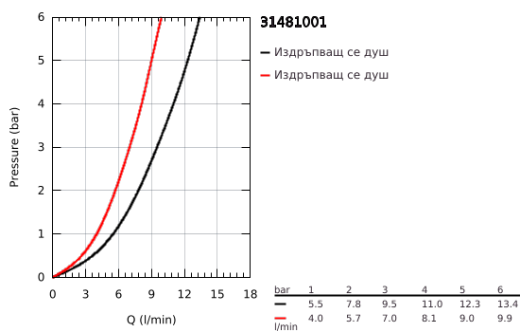

## 31 481 001 EUROSMART COSMOPOLITAN КУХНЕНСКИ СМЕСИТЕЛ

### PRODUCT DESCRIPTION

- Colour: хром
- Висок чучур
- Еднодупков монтаж
- GROHE LongLife хромирано покритие
- GROHE SilkMove - 35 мм керамичен картуш
- Easy Docking Function сигурява лесно и плавно прибиране в начална позиция
- водни пътища - без досег до олово и никел в смесителя
- Pull-Out spout for greater flexibility
- Dual Spray - switch between laminar spray and SpeedClean shower jet using diverter
- GROHE EcoJoy - технология за намаляване разхода на вода
- Регулатор на дебита
- Подвижен тръбен чучур, възможност за завъртане на 360°
- Защита от обратен поток
- Меки връзки
- maximum flow rate (at 3 bar): 9 l/min