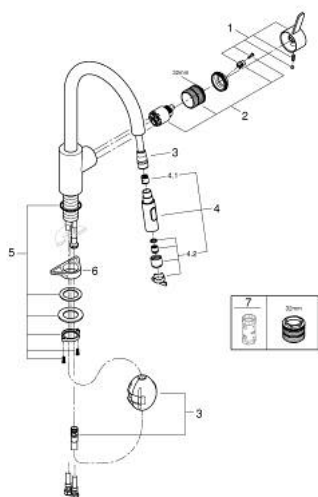

### PRODUCT DESCRIPTION

- Colour: хром
- Висок чучур
- Еднодупков монтаж
- GROHE LongLife хромирано покритие
- GROHE SilkMove - 35 мм керамичен картуш
- Easy Docking Function сигурява лесно и плавно прибиране в начална позиция
- водни пътища - без досег до олово и никел в смесителя
- Pull-Out spout for greater flexibility
- Dual Spray - switch between laminar spray and SpeedClean shower jet using diverter
- GROHE EcoJoy - технология за намаляване разхода на вода
- Регулатор на дебита
- Подвижен тръбен чучур, възможност за завъртане на 360°
- Защита от обратен поток
- Меки връзки
- maximum flow rate (at 3 bar): 9 l/min

### SPARE PARTS, май 2022 – now

- 1: Ръкохватка (Spare part-nr. 46683000)
  - 2: Картуш (Spare part-nr. 46374000)
  - 3: Шлаух за кухненски смесител с издърпваш се душ с двойна струя или аератор (Spare part-nr. 48293000)
  - 4: Издърпващ се душ (Spare part-nr. 48416000)
  - 4.1: Възвратен клапан (Spare part-nr. 08565000)
  - 4.2: Аератор (Spare part-nr. 48347000)
  - 5: Монтажен комплект (Spare part-nr. 48384000)
  - 6: Носещ елемент (Spare part-nr. 05334000)
  - 7: Ключ (Spare part-nr. 19332000)\*
- \* Optional accessories