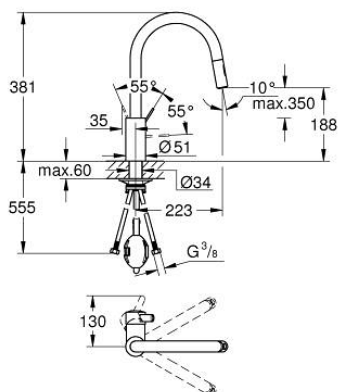

## 31 481 00F EUROSMART COSMOPOLITAN КУХНЕНСКИ СМЕСИТЕЛ

### PRODUCT DESCRIPTION

- Colour: хром
- Висок чучур
- Еднодупков монтаж
- GROHE LongLife хромирано покритие
- GROHE SilkMove - 35 mm керамичен картуш
- Pull-Out spout for greater flexibility
- Easy Docking Function сигурява лесно и плавно прибиране в начална позиция
- водни пътища - без досег до олово и никел в смесителя
- Dual Spray - switch between laminar spray and SpeedClean shower jet using diverter
- Регулатор на дебита
- Подвижен тръбен чучур, възможност за завъртане на 360°
- Защита от обратен поток
- Меки връзки
- GROHE FastFixation система за бързо инсталиране