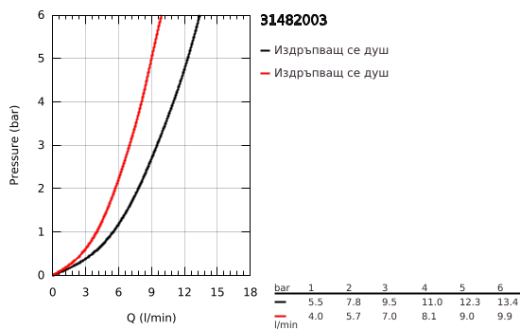

31 482 003 EUROSTYLE COSMOPOLITAN КУХНЕНСКИ СМЕСИТЕЛ

PRODUCT DESCRIPTION

- Colour: хром
- Висок чучур
- Еднодупков монтаж
- GROHE LongLife хромирано покритие
- GROHE SilkMove - 35 mm керамичен картуш
- Easy Docking Function сигурява лесно и плавно прибиране в начална позиция
- водни пътица - без досег до олово и никел в смесителя
- Pull-Out spout for greater flexibility
- Dual Spray - switch between laminar spray and SpeedClean shower jet using diverter
- Регулатор на дебита
- Подвижен тръбен чучур, възможност за завъртане на 360°
- Защита от обратен поток
- Меки връзки
-