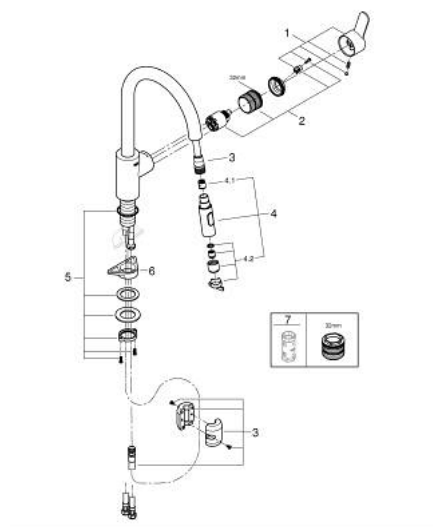

31 482 003 EUROSTYLE COSMOPOLITAN КУХНЕНСКИ СМЕСИТЕЛ

PRODUCT DESCRIPTION

- Colour: хром
- Висок чучур
- Еднодупков монтаж
- GROHE LongLife хромирано покритие
- GROHE SilkMove - 35 mm керамичен картуш
- Easy Docking Function сигурява лесно и плавно прибиране в начална позиция
- водни пътица - без досег до олово и никел в смесителя
- Pull-Out spout for greater flexibility
- Dual Spray - switch between laminar spray and SpeedClean shower jet using diverter
- Регулатор на дебита
- Подвижен тръбен чучур, възможност за завъртане на 360°
- Защита от обратен поток
- Меки връзки
-

31 482 003 EUROSTYLE COSMOPOLITAN КУХНЕНСКИ СМЕСИТЕЛ

SPARE PARTS, май 2022 – now

- 1: Ръкохватка (Spare part-nr. 46750000)
 - 2: Картуш (Spare part-nr. 46374000)
 - 3: Шлаух за кухненски смесител с издърпваш се душ с двойна струя или аератор (Spare part-nr. 48293000)
 - 4: Издърпващ се душ (Spare part-nr. 48416000)
 - 4.1: Възвратен клапан (Spare part-nr. 08565000)
 - 4.2: Аератор (Spare part-nr. 48347000)
 - 5: Монтажен комплект (Spare part-nr. 48384000)
 - 6: Носещ елемент (Spare part-nr. 05334000)
 - 7: Ключ (Spare part-nr. 19332000)*
- * Optional accessories