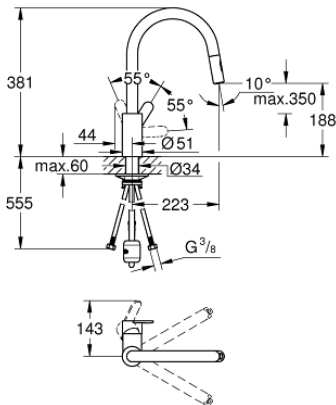

31 482 003 EUROSTYLE COSMOPOLITAN КУХНЕНСКИ СМЕСИТЕЛ

PRODUCT DESCRIPTION

- Colour: хром
- Висок чучур
- Еднодупков монтаж
- GROHE LongLife хромирано покритие
- GROHE SilkMove - 35 mm керамичен картуш
- Easy Docking Function сигурява лесно и плавно прибиране в начална позиция
- водни пътица - без досег до олово и никел в смесителя
- Pull-Out spout for greater flexibility
- Dual Spray - switch between laminar spray and SpeedClean shower jet using diverter
- Регулатор на дебита
- Подвижен тръбен чучур, възможност за завъртане на 360°
- Защита от обратен поток
- Меки връзки
-

31 482 003 EUROSTYLE COSMOPOLITAN КУХНЕНСКИ СМЕСИТЕЛ

SPARE PARTS, май 2022 – now

- 1: Ръкохватка (Spare part-nr. 46750000)
 - 2: Картуш (Spare part-nr. 46374000)
 - 3: Шлаух за кухненски смесител с издърпваш се душ с двойна струя или аератор (Spare part-nr. 48293000)
 - 4: Издърпващ се душ (Spare part-nr. 48416000)
 - 4.1: Възвратен клапан (Spare part-nr. 08565000)
 - 4.2: Аератор (Spare part-nr. 48347000)
 - 5: Монтажен комплект (Spare part-nr. 48384000)
 - 6: Носещ елемент (Spare part-nr. 05334000)
 - 7: Ключ (Spare part-nr. 19332000)*
- * Optional accessories