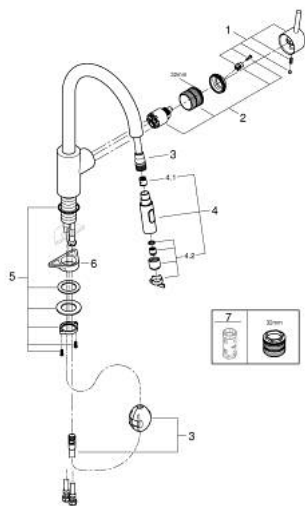

31 483 002 CONCEPTO КУХНЕНСКИ СМЕСИТЕЛ

PRODUCT DESCRIPTION

- Colour: хром
- Висок чучур
- Еднодупков монтаж
- GROHE LongLife хромирано покритие
- GROHE SilkMove - 35 мм керамичен картуш
- Easy Docking Function сигурява лесно и плавно прибиране в начална позиция
- водни пътища - без досег до олово и никел в смесителя
- Pull-Out spout for greater flexibility
- Dual Spray - switch between laminar spray and SpeedClean shower jet using diverter
- Регулатор на дебита
- Подвижен тръбен чучур, възможност за завъртане на 360°
- Защита от обратен поток
- Меки връзки
-
- max. дебит при (3 bar.): 9.5 l/min

31 483 002 **CONCETTO КУХНЕНСКИ СМЕСИТЕЛ**

SPARE PARTS, май 2022 – now

- 1: Ръкохватка (Spare part-nr. 46754000)
 - 2: Картуш (Spare part-nr. 46374000)
 - 3: Шлаух за кухненски смесител с издърпващ се душ с двойна струя или аератор (Spare part-nr. 48293000)
 - 4: Издърпващ се душ (Spare part-nr. 48416000)
 - 4.1: Възвратен клапан (Spare part-nr. 08565000)
 - 4.2: Аератор (Spare part-nr. 48347000)
 - 5: Монтажен комплект (Spare part-nr. 48384000)
 - 6: Носещ елемент (Spare part-nr. 05334000)
 - 7: Ключ (Spare part-nr. 19332000)*
- * Optional accessories