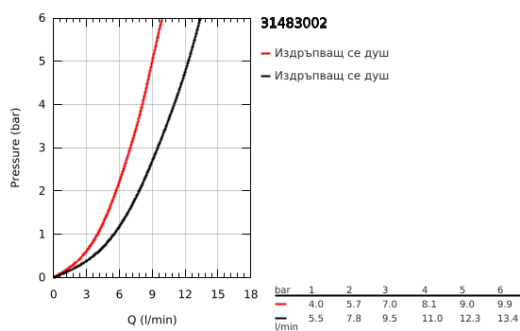

31 483 002 CONCEPTO КУХНЕНСКИ СМЕСИТЕЛ

PRODUCT DESCRIPTION

- Colour: хром
- Висок чучур
- Еднодупков монтаж
- GROHE LongLife хромирано покритие
- GROHE SilkMove - 35 мм керамичен картуш
- Easy Docking Function сигурява лесно и плавно прибиране в начална позиция
- водни пътища - без досег до олово и никел в смесителя
- Pull-Out spout for greater flexibility
- Dual Spray - switch between laminar spray and SpeedClean shower jet using diverter
- Регулатор на дебита
- Подвижен тръбен чучур, възможност за завъртане на 360°
- Защита от обратен поток
- Меки връзки
-
- max. дебит при (3 bar.): 9.5 l/min