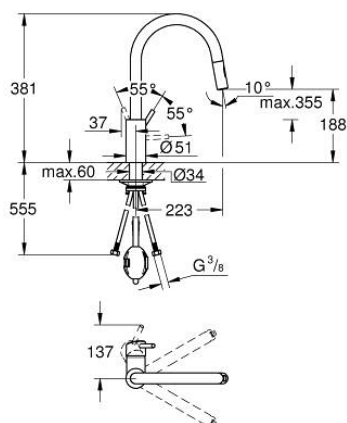

31 483 002 CONCEPTO КУХНЕНСКИ СМЕСИТЕЛ

PRODUCT DESCRIPTION

- Colour: хром
- Висок чучур
- Еднодупков монтаж
- GROHE LongLife хромирано покритие
- GROHE SilkMove - 35 мм керамичен картуш
- Easy Docking Function сигурява лесно и плавно прибиране в начална позиция
- водни пътища - без досег до олово и никел в смесителя
- Pull-Out spout for greater flexibility
- Dual Spray - switch between laminar spray and SpeedClean shower jet using diverter
- Регулатор на дебита
- Подвижен тръбен чучур, възможност за завъртане на 360°
- Защита от обратен поток
- Меки връзки
-
- max. дебит при (3 bar.): 9.5 l/min

31 483 002 **CONCETTO КУХНЕНСКИ СМЕСИТЕЛ**

SPARE PARTS, май 2022 – now

- 1: Ръкохватка (Spare part-nr. 46754000)
 - 2: Картуш (Spare part-nr. 46374000)
 - 3: Шлаух за кухненски смесител с издърпващ се душ с двойна струя или аератор (Spare part-nr. 48293000)
 - 4: Издърпващ се душ (Spare part-nr. 48416000)
 - 4.1: Възвратен клапан (Spare part-nr. 08565000)
 - 4.2: Аератор (Spare part-nr. 48347000)
 - 5: Монтажен комплект (Spare part-nr. 48384000)
 - 6: Носещ елемент (Spare part-nr. 05334000)
 - 7: Ключ (Spare part-nr. 19332000)*
- * Optional accessories