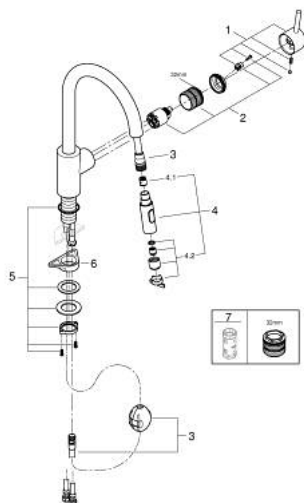

31 483 00F **CONCETTO** КУХНЕНСКИ СМЕСИТЕЛ

PRODUCT DESCRIPTION

- Colour: хром
- Висок чучур
- Еднодупков монтаж
- GROHE LongLife хромирано покритие
- GROHE SilkMove - 35 мм керамичен картуш
- Pull-Out spout for greater flexibility
- Easy Docking Function сигурява лесно и плавно прибиране в начална позиция
- водни пътища - без досег до олово и никел в смесителя
- Dual Spray - switch between laminar spray and SpeedClean shower jet using diverter
- Регулатор на дебита
- Подвижен тръбен чучур, възможност за завъртане на 360°
- Защита от обратен поток
- Меки връзки
- GROHE FastFixation система за бързо инсталиране

31 483 00F **CONCETTO КУХНЕНСКИ СМЕСИТЕЛ**

SPARE PARTS, май 2022 – now

1: Ръкохватка (Spare part-nr. 46754000)

2: Картуш (Spare part-nr. 46374000)

3: Шлаух за кухненски смесител с издърпващ се душ с двойна струя или аератор (Spare part-nr. 48293000)

4: Издърпващ се душ (Spare part-nr. 48416000)

4.1: Възвратен клапан (Spare part-nr. 08565000)

4.2: Аератор (Spare part-nr. 48347000)

5: Монтажен комплект (Spare part-nr. 48384000)

6: Носещ елемент (Spare part-nr. 05334000)

7: Ключ (Spare part-nr. 19332000)*

* Optional accessories