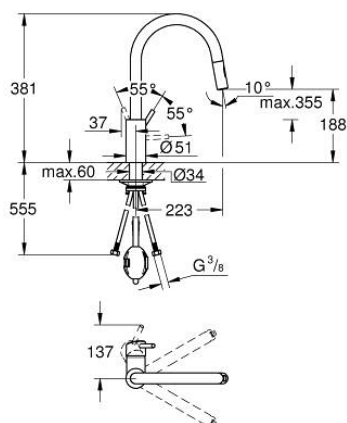

31 483 00F **CONCETTO** КУХНЕНСКИ СМЕСИТЕЛ

PRODUCT DESCRIPTION

- Colour: хром
- Висок чучур
- Еднодупков монтаж
- GROHE LongLife хромирано покритие
- GROHE SilkMove - 35 мм керамичен картуш
- Pull-Out spout for greater flexibility
- Easy Docking Function сигурява лесно и плавно прибиране в начална позиция
- водни пътища - без досег до олово и никел в смесителя
- Dual Spray - switch between laminar spray and SpeedClean shower jet using diverter
- Регулатор на дебита
- Подвижен тръбен чучур, възможност за завъртане на 360°
- Защита от обратен поток
- Меки връзки
- GROHE FastFixation система за бързо инсталиране

31 483 00F **CONCETTO КУХНЕНСКИ СМЕСИТЕЛ**

SPARE PARTS, май 2022 – now

1: Ръкохватка (Spare part-nr. 46754000)

2: Картуш (Spare part-nr. 46374000)

3: Шлаух за кухненски смесител с издърпващ се душ с двойна струя или аератор (Spare part-nr. 48293000)

4: Издърпващ се душ (Spare part-nr. 48416000)

4.1: Възвратен клапан (Spare part-nr. 08565000)

4.2: Аератор (Spare part-nr. 48347000)

5: Монтажен комплект (Spare part-nr. 48384000)

6: Носещ елемент (Spare part-nr. 05334000)

7: Ключ (Spare part-nr. 19332000)*

* Optional accessories