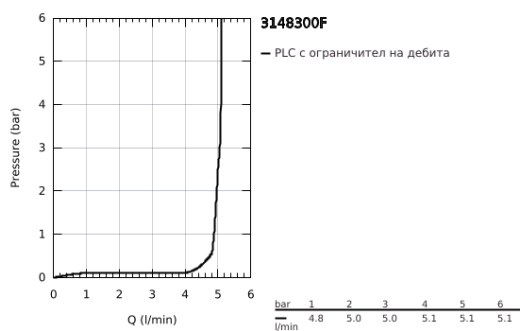

31 483 00F **CONCETTO** КУХНЕНСКИ СМЕСИТЕЛ

PRODUCT DESCRIPTION

- Colour: хром
- Висок чучур
- Еднодупков монтаж
- GROHE LongLife хромирано покритие
- GROHE SilkMove - 35 мм керамичен картуш
- Pull-Out spout for greater flexibility
- Easy Docking Function сигурява лесно и плавно прибиране в начална позиция
- водни пътища - без досег до олово и никел в смесителя
- Dual Spray - switch between laminar spray and SpeedClean shower jet using diverter
- Регулатор на дебита
- Подвижен тръбен чучур, възможност за завъртане на 360°
- Защита от обратен поток
- Меки връзки
- GROHE FastFixation система за бързо инсталиране