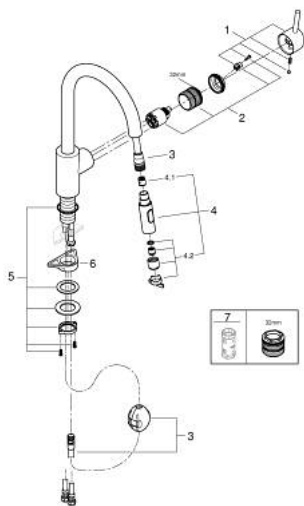

31 483 DC2 CONCEPTO КУХНЕНСКИ СМЕСИТЕЛ

PRODUCT DESCRIPTION

- Colour: supersteel
- Висок чучур
- Еднодупков монтаж
- GROHE LongLife finish
- GROHE SilkMove - 35 мм керамичен картуш
- Easy Docking Function сигурява лесно и плавно прибиране в начална позиция
- водни пътища - без досег до олово и никел в смесителя
- Pull-Out spout for greater flexibility
- Dual Spray - switch between laminar spray and SpeedClean shower jet using diverter
- Регулатор на дебита
- Подвижен тръбен чучур, възможност за завъртане на 360°
- Защита от обратен поток
- Меки връзки
-
- max. дебит при (3 bar.): 9.5 l/min

31 483 DC2 CONCEPTO КУХНЕНСКИ СМЕСИТЕЛ

SPARE PARTS, май 2022 – now

- 1: Ръкохватка (Spare part-nr. 46754DC0)
 - 2: Картуш (Spare part-nr. 46374000)
 - 3: Шлаух за кухненски смесител с издърпваш се душ с двойна струя или аератор (Spare part-nr. 48293000)
 - 4: Издърпващ се душ (Spare part-nr. 48416DC0)
 - 4.1: Възвратен клапан (Spare part-nr. 08565000)
 - 4.2: Аератор (Spare part-nr. 48347000)
 - 5: Монтажен комплект (Spare part-nr. 48384000)
 - 6: Носещ елемент (Spare part-nr. 05334000)
 - 7: Ключ (Spare part-nr. 19332000)*
- * Optional accessories