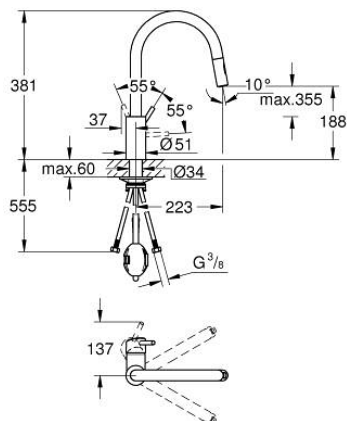

31 483 DC2 CONCEPTO КУХНЕНСКИ СМЕСИТЕЛ

PRODUCT DESCRIPTION

- Colour: supersteel
- Висок чучур
- Еднодупков монтаж
- GROHE LongLife finish
- GROHE SilkMove - 35 мм керамичен картуш
- Easy Docking Function сигурява лесно и плавно прибиране в начална позиция
- водни пътища - без досег до олово и никел в смесителя
- Pull-Out spout for greater flexibility
- Dual Spray - switch between laminar spray and SpeedClean shower jet using diverter
- Регулатор на дебита
- Подвижен тръбен чучур, възможност за завъртане на 360°
- Защита от обратен поток
- Меки връзки
-
- max. дебит при (3 bar.): 9.5 l/min

31 483 DC2 CONCEPTO КУХНЕНСКИ СМЕСИТЕЛ

SPARE PARTS, май 2022 – now

- 1: Ръкохватка (Spare part-nr. 46754DC0)
 - 2: Картуш (Spare part-nr. 46374000)
 - 3: Шлаух за кухненски смесител с издърпваш се душ с двойна струя или аератор (Spare part-nr. 48293000)
 - 4: Издърпващ се душ (Spare part-nr. 48416DC0)
 - 4.1: Възвратен клапан (Spare part-nr. 08565000)
 - 4.2: Аератор (Spare part-nr. 48347000)
 - 5: Монтажен комплект (Spare part-nr. 48384000)
 - 6: Носещ елемент (Spare part-nr. 05334000)
 - 7: Ключ (Spare part-nr. 19332000)*
- * Optional accessories