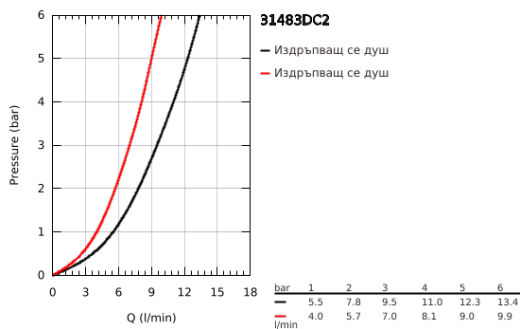

31 483 DC2 CONCEPTO КУХНЕНСКИ СМЕСИТЕЛ

PRODUCT DESCRIPTION

- Colour: supersteel
- Висок чучур
- Еднодупков монтаж
- GROHE LongLife finish
- GROHE SilkMove - 35 мм керамичен картуш
- Easy Docking Function сигурява лесно и плавно прибиране в начална позиция
- водни пътища - без досег до олово и никел в смесителя
- Pull-Out spout for greater flexibility
- Dual Spray - switch between laminar spray and SpeedClean shower jet using diverter
- Регулатор на дебита
- Подвижен тръбен чучур, възможност за завъртане на 360°
- Защита от обратен поток
- Меки връзки
-
- max. дебит при (3 bar.): 9.5 l/min