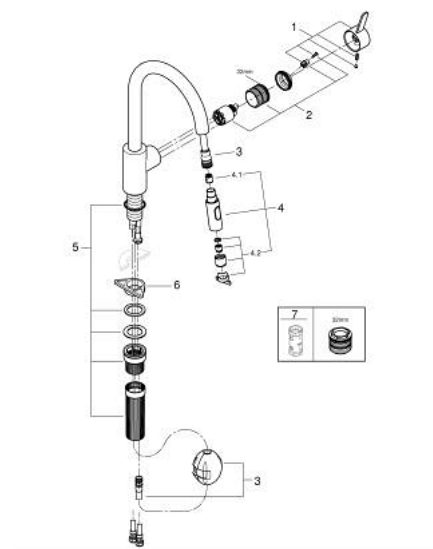

31 484 001 ГЕТ КУХНЕНСКИ СМЕСИТЕЛ

PRODUCT DESCRIPTION

- Colour: хром
- Еднодупков монтаж
- GROHE SilkMove - 35 mm керамичен картуш
- GROHE LongLife хромирано покритие
- водни пътища - без досег до олово и никел в смесителя
- Регулатор на дебита
- Подвижен тръбен чучур, възможност за завъртане на 360°
- Pull-Out spout for greater flexibility
- Easy Docking Function сигурява лесно и плавно прибиране в начална позиция
- Dual Spray - switch between laminar spray and SpeedClean shower jet using diverter
- Меки връзки
- Защита от обратен поток
- QuickMount included

31 484 001 ГЕТ КУХНЕНСКИ СМЕСИТЕЛ

SPARE PARTS, октомври 2023 – now

1: Ръкохватка (Spare part-nr. 46683000)

2: Картуш (Spare part-nr. 46374000)

3: Шлаух за кухненски смесител с издърпващ се душ с двойна струя или аератор (Spare part-nr. 48293000)

4: Издърпващ се душ (Spare part-nr. 48416000)

4.1: Възвратен клапан (Spare part-nr. 08565000)

4.2: Аератор (Spare part-nr. 48347000)

5: Комплект за монтаж (Spare part-nr. 48477000)

6: Носещ елемент (Spare part-nr. 05334000)

7: Ключ (Spare part-nr. 19332000)*

* Optional accessories