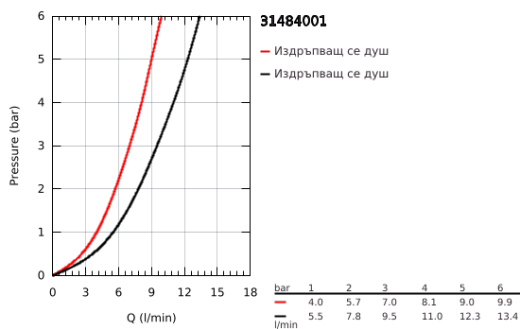

31 484 001 ГЕТ КУХНЕНСКИ СМЕСИТЕЛ

PRODUCT DESCRIPTION

- Colour: хром
- Еднодупков монтаж
- GROHE SilkMove - 35 mm керамичен картуш
- GROHE LongLife хромирано покритие
- водни пътища - без досег до олово и никел в смесителя
- Регулатор на дебита
- Подвижен тръбен чучур, възможност за завъртане на 360°
- Pull-Out spout for greater flexibility
- Easy Docking Function сигурява лесно и плавно прибиране в начална позиция
- Dual Spray - switch between laminar spray and SpeedClean shower jet using diverter
- Меки връзки
- Защита от обратен поток
- QuickMount included