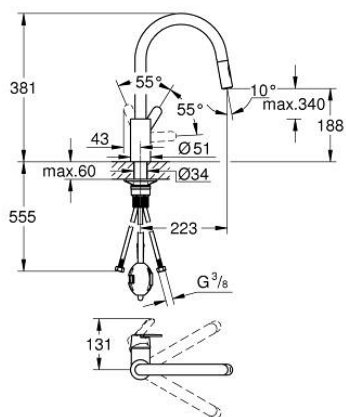

31 484 001 ГЕТ КУХНЕНСКИ СМЕСИТЕЛ

PRODUCT DESCRIPTION

- Colour: хром
- Еднодупков монтаж
- GROHE SilkMove - 35 mm керамичен картуш
- GROHE LongLife хромирано покритие
- водни пътища - без досег до олово и никел в смесителя
- Регулатор на дебита
- Подвижен тръбен чучур, възможност за завъртане на 360°
- Pull-Out spout for greater flexibility
- Easy Docking Function сигурява лесно и плавно прибиране в начална позиция
- Dual Spray - switch between laminar spray and SpeedClean shower jet using diverter
- Меки връзки
- Защита от обратен поток
- QuickMount included

31 484 001 ГЕТ КУХНЕНСКИ СМЕСИТЕЛ

SPARE PARTS, октомври 2023 – now

1: Ръкохватка (Spare part-nr. 46683000)

2: Картуш (Spare part-nr. 46374000)

3: Шлаух за кухненски смесител с издърпващ се душ с двойна струя или аератор (Spare part-nr. 48293000)

4: Издърпващ се душ (Spare part-nr. 48416000)

4.1: Възвратен клапан (Spare part-nr. 08565000)

4.2: Аератор (Spare part-nr. 48347000)

5: Комплект за монтаж (Spare part-nr. 48477000)

6: Носещ елемент (Spare part-nr. 05334000)

7: Ключ (Spare part-nr. 19332000)*

* Optional accessories