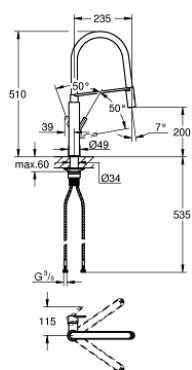

31 489 DC0 FEEL КУХНЕНСКИ СМЕСИТЕЛ

PRODUCT DESCRIPTION

- Colour: supersteel
- Еднодупков монтаж
- GROHE LongLife finish
- GROHE SilkMove 28 mm керамичен картуш
- с вграден ограничител на температурата
- Професионален душ
- с гъвкав, хигиеничен кухненски шлаху GROHE Flexx от сантопрен
- Превключвател: ламинарна струя/ SpeedClean Jet струя
- Автоматично връщане към ламинарната струя
- GROHE MagneticDocking интегриран магнит за безпроблемно прибиране на душ главата
- Въртящ се чучур
- Възможност за завъртане на 360°
- Защита от обратен поток
- Меки връзки
- Система за бърз монтаж
- QuickMount included

31 489 DC0 FEEL КУХНЕНСКИ СМЕСИТЕЛ

SPARE PARTS, май 2020 – now

- 1: Ръкохватка (Spare part-nr. 46966DC0)
- 2: Картуш (Spare part-nr. 46963000)
- 3: Издърпващ се душ (Spare part-nr. 46967DC0)
- 3.1: Аератор (Spare part-nr. 48347000)
- 4: Шлаух за душ (Spare part-nr. 46968KK0)
- 5: Възвратен клапан (Spare part-nr. 08565000)
- 6: Филтър (Spare part-nr. 0676800M)
- 7: Носещ елемент (Spare part-nr. 05334000)
- 8: Комплект за монтаж (Spare part-nr. 48477000)