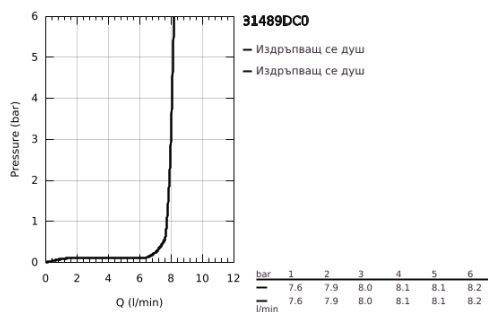

31 489 DC0 FEEL КУХНЕНСКИ СМЕСИТЕЛ

PRODUCT DESCRIPTION

- Colour: supersteel
- Еднодупков монтаж
- GROHE LongLife finish
- GROHE SilkMove 28 mm керамичен картуш
- с вграден ограничител на температурата
- Професионален душ
- с гъвкав, хигиеничен кухненски шлаху GROHE Flexx от сантопрен
- Превключвател: ламинарна струя/ SpeedClean Jet струя
- Автоматично връщане към ламинарната струя
- GROHE MagneticDocking интегриран магнит за безпроблемно прибиране на душ главата
- Въртящ се чучур
- Възможност за завъртане на 360°
- Защита от обратен поток
- Меки връзки
- Система за бърз монтаж
- QuickMount included