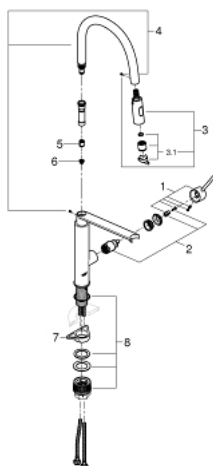

31 489 DC0 FEEL КУХНЕНСКИ СМЕСИТЕЛ

PRODUCT DESCRIPTION

- Colour: supersteel
- Еднодупков монтаж
- GROHE LongLife finish
- GROHE SilkMove 28 mm керамичен картуш
- с вграден ограничител на температурата
- Професионален душ
- с гъвкав, хигиеничен кухненски шлаху GROHE Flexx от сантопрен
- Превключвател: ламинарна струя/ SpeedClean Jet струя
- Автоматично връщане към ламинарната струя
- GROHE MagneticDocking интегриран магнит за безпроблемно прибиране на душ главата
- Въртящ се чучур
- Възможност за завъртане на 360°
- Защита от обратен поток
- Меки връзки
- Система за бърз монтаж
- QuickMount included

31 489 DC0 FEEL КУХНЕНСКИ СМЕСИТЕЛ

SPARE PARTS, май 2020 – now

- 1: Ръкохватка (Spare part-nr. 46966DC0)
- 2: Картуш (Spare part-nr. 46963000)
- 3: Издърпващ се душ (Spare part-nr. 46967DC0)
- 3.1: Аератор (Spare part-nr. 48347000)
- 4: Шлаух за душ (Spare part-nr. 46968KK0)
- 5: Възвратен клапан (Spare part-nr. 08565000)
- 6: Филтър (Spare part-nr. 0676800M)
- 7: Носещ елемент (Spare part-nr. 05334000)
- 8: Комплект за монтаж (Spare part-nr. 48477000)