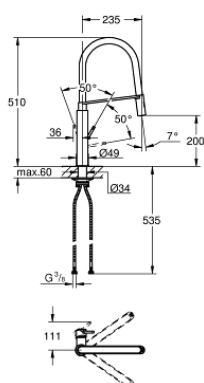

31 491 000 CONCEPTO КУХНЕНСКИ СМЕСИТЕЛ

PRODUCT DESCRIPTION

- Colour: хром
- Еднодупков монтаж
- GROHE LongLife хромирано покритие
- GROHE SilkMove 28 mm керамичен картуш
- Аератор
- с вграден ограничител на температурата
- Професионален душ
- с гъвкав, хигиеничен кухненски шлаух GROHE Flexx от сантопрен
- Превключвател: ламинарна струя/ SpeedClean Jet струя
- MagneticDocking осигурява лесно и плавно прибиране на издърпващия се душ в начална позиция
- Въртящ се чучур
- Възможност за завъртане на 360°
- Защита от обратен поток
- Меки връзки
- макс. дебит: (при 3 bar): 8 l/min

31 491 000 **CONCETTO КУХНЕНСКИ СМЕСИТЕЛ**

SPARE PARTS, април 2022 – now

- 1: Ръкохватка (Spare part-nr. 46966000)
- 2: Картуш (Spare part-nr. 46963000)
- 3: Издърпващ се душ (Spare part-nr. 46967000)
- 3.1: Аератор (Spare part-nr. 48347000)
- 4: Шлаух за душ (Spare part-nr. 46968KK0)
- 5: Възвратен клапан (Spare part-nr. 08565000)
- 6: Филтър (Spare part-nr. 0676800M)
- 7: Носещ елемент (Spare part-nr. 05334000)
- 8: Монтажен комплект (Spare part-nr. 48384000)