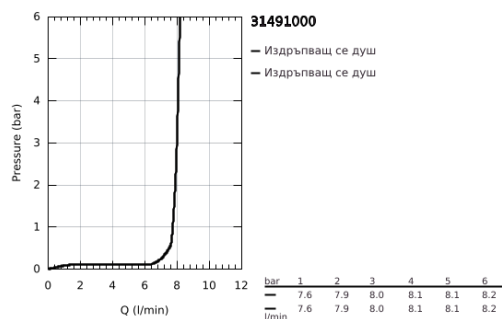

31 491 000 CONCEPTO КУХНЕНСКИ СМЕСИТЕЛ

PRODUCT DESCRIPTION

- Colour: хром
- Еднодупков монтаж
- GROHE LongLife хромирано покритие
- GROHE SilkMove 28 mm керамичен картуш
- Аератор
- с вграден ограничител на температурата
- Професионален душ
- с гъвкав, хигиеничен кухненски шлаух GROHE Flexx от сантопрен
- Превключвател: ламинарна струя/ SpeedClean Jet струя
- MagneticDocking осигурява лесно и плавно прибиране на издърпващия се душ в начална позиция
- Въртящ се чучур
- Възможност за завъртане на 360°
- Защита от обратен поток
- Меки връзки
- макс. дебит: (при 3 bar): 8 l/min