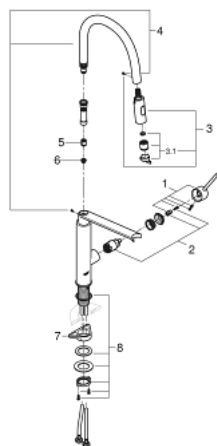

31 491 000 CONCEPTO КУХНЕНСКИ СМЕСИТЕЛ

PRODUCT DESCRIPTION

- Colour: хром
- Еднодупков монтаж
- GROHE LongLife хромирано покритие
- GROHE SilkMove 28 mm керамичен картуш
- Аератор
- с вграден ограничител на температурата
- Професионален душ
- с гъвкав, хигиеничен кухненски шлаух GROHE Flexx от сантопрен
- Превключвател: ламинарна струя/ SpeedClean Jet струя
- MagneticDocking осигурява лесно и плавно прибиране на издърпващия се душ в начална позиция
- Въртящ се чучур
- Възможност за завъртане на 360°
- Защита от обратен поток
- Меки връзки
- макс. дебит: (при 3 bar): 8 l/min

31 491 000 **CONCETTO КУХНЕНСКИ СМЕСИТЕЛ**

SPARE PARTS, април 2022 – now

- 1: Ръкохватка (Spare part-nr. 46966000)
- 2: Картуш (Spare part-nr. 46963000)
- 3: Издърпващ се душ (Spare part-nr. 46967000)
- 3.1: Аератор (Spare part-nr. 48347000)
- 4: Шлаух за душ (Spare part-nr. 46968KK0)
- 5: Възвратен клапан (Spare part-nr. 08565000)
- 6: Филтър (Spare part-nr. 0676800M)
- 7: Носещ елемент (Spare part-nr. 05334000)
- 8: Монтажен комплект (Spare part-nr. 48384000)