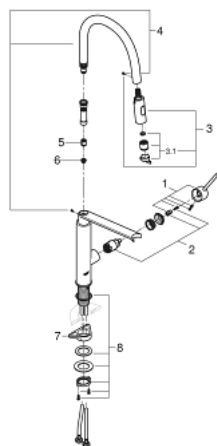

## 31 491 DC0 CONCETTO КУХНЕНСКИ СМЕСИТЕЛ

### PRODUCT DESCRIPTION

- Colour: supersteel
- Еднодупков монтаж
- GROHE LongLife finish
- GROHE SilkMove 28 mm керамичен картуш
- Аератор
- с вграден ограничител на температурата
- Професионален душ
- с гъвкав, хигиеничен кухненски шлаух GROHE Flexx от сантопрен
- Превключвател: ламинарна струя/ SpeedClean Jet струя
- Автоматично връщане към ламинарната струя
- MagneticDocking осигурява лесно и плавно прибиране на издърпващия се душ в начална позиция
- Въртящ се чучур
- Възможност за завъртане на 360°
- Защита от обратен поток
- Меки връзки
- макс. дебит: (при 3 bar): 8 l/min

### SPARE PARTS, април 2022 – now

- 1: Ръкохватка (Spare part-nr. 46966DC0)
- 2: Картуш (Spare part-nr. 46963000)
- 3: Издърпващ се душ (Spare part-nr. 46967DC0)
- 3.1: Аератор (Spare part-nr. 48347000)
- 4: Шлаух за душ (Spare part-nr. 46968KK0)
- 5: Възвратен клапан (Spare part-nr. 08565000)
- 6: Филтър (Spare part-nr. 0676800M)
- 7: Носещ елемент (Spare part-nr. 05334000)
- 8: Монтажен комплект (Spare part-nr. 48384000)