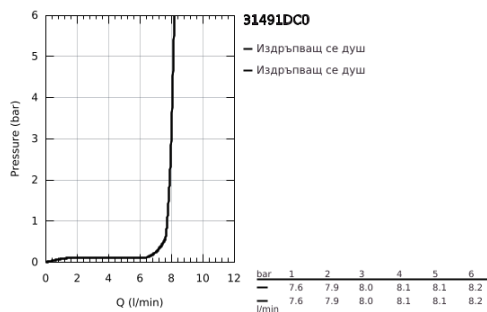

PRODUCT DESCRIPTION

- Colour: supersteel
- Еднодупков монтаж
- GROHE LongLife finish
- GROHE SilkMove 28 mm керамичен картуш
- Аератор
- с вграден ограничител на температурата
- Професионален душ
- с гъвкав, хигиеничен кухненски шлаух GROHE Flexx от сантопрен
- Превключвател: ламинарна струя/ SpeedClean Jet струя
- Автоматично връщане към ламинарната струя
- MagneticDocking осигурява лесно и плавно прибиране на издърпващия се душ в начална позиция
- Въртящ се чучур
- Възможност за завъртане на 360°
- Защита от обратен поток
- Меки връзки
- макс. дебит: (при 3 bar): 8 l/min