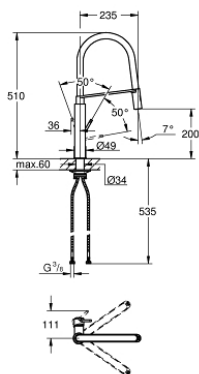

## 31 491 DC0 CONCETTO КУХНЕНСКИ СМЕСИТЕЛ

### PRODUCT DESCRIPTION

- Colour: supersteel
- Еднодупков монтаж
- GROHE LongLife finish
- GROHE SilkMove 28 mm керамичен картуш
- Аератор
- с вграден ограничител на температурата
- Професионален душ
- с гъвкав, хигиеничен кухненски шлаух GROHE Flexx от сантопрен
- Превключвател: ламинарна струя/ SpeedClean Jet струя
- Автоматично връщане към ламинарната струя
- MagneticDocking осигурява лесно и плавно прибиране на издърпващия се душ в начална позиция
- Въртящ се чучур
- Възможност за завъртане на 360°
- Защита от обратен поток
- Меки връзки
- макс. дебит: (при 3 bar): 8 l/min

## 31 491 DC0 CONCEPTO КУХНЕНСКИ СМЕСИТЕЛ

### SPARE PARTS, април 2022 – now

- 1: Ръкохватка (Spare part-nr. 46966DC0)
- 2: Картуш (Spare part-nr. 46963000)
- 3: Издърпващ се душ (Spare part-nr. 46967DC0)
- 3.1: Аератор (Spare part-nr. 48347000)
- 4: Шлаух за душ (Spare part-nr. 46968KK0)
- 5: Възвратен клапан (Spare part-nr. 08565000)
- 6: Филтър (Spare part-nr. 0676800M)
- 7: Носещ елемент (Spare part-nr. 05334000)
- 8: Монтажен комплект (Spare part-nr. 48384000)