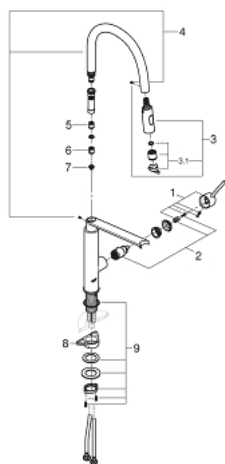

31 492 000 CONCETTO PROFESSIONAL КУХНЕНСКИ СМЕСИТЕЛ

PRODUCT DESCRIPTION

- Colour: хром
- Еднодупков монтаж
- GROHE LongLife хромирано покритие
- GROHE SilkMove 28 mm керамичен картуш
- Аератор
- с вграден ограничител на температурата
- Професионален душ
- с гъвкав, хигиеничен кухненски шлаху GROHE Flexx от сантопрен
- Превключвател: ламинарна струя/ SpeedClean Jet струя
- Автоматично връщане към ламинарната струя
- MagneticDocking осигурява лесно и плавно прибиране на издърпващия се душ в начална позиция
- Въртящ се чучур
- Възможност за завъртане на 360°
- Защита от обратен поток
- Меки връзки
- Система за бърз монтаж
- maximum flow rate (at 3 bar): 6.6 l/min

31 492 000 **CONCETTO PROFESSIONAL КУХНЕНСКИ СМЕСИТЕЛ**

SPARE PARTS, май 2022 – now

- 1: Ръкохватка (Spare part-nr. 46966000)
- 2: Картуш (Spare part-nr. 46963000)
- 3: Издърпващ се душ (Spare part-nr. 46967000)
- 3.1: Аератор (Spare part-nr. 48347000)
- 4: Шлаух за душ (Spare part-nr. 46968KK0)
- 5: Възвратен клапан (Spare part-nr. 48224000)
- 6: Възвратен клапан (Spare part-nr. 08565000)
- 7: Филтър (Spare part-nr. 0676800M)
- 8: Носещ елемент (Spare part-nr. 05334000)
- 9: Монтажен комплект (Spare part-nr. 48384000)