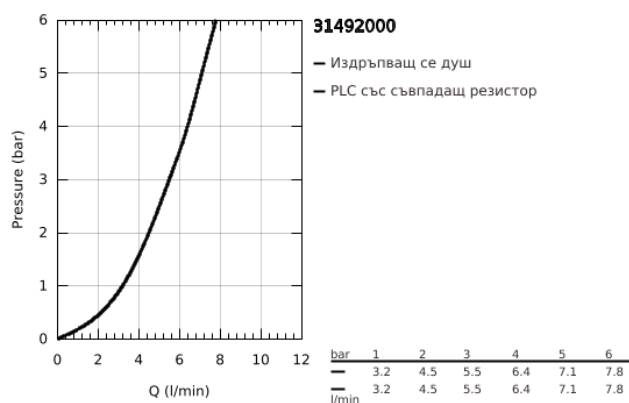

31 492 000 CONCETTO PROFESSIONAL КУХНЕНСКИ СМЕСИТЕЛ

PRODUCT DESCRIPTION

- Colour: хром
- Еднодупков монтаж
- GROHE LongLife хромирано покритие
- GROHE SilkMove 28 mm керамичен картуш
- Аератор
- с вграден ограничител на температурата
- Професионален душ
- с гъвкав, хигиеничен кухненски шлаху GROHE Flexx от сантопрен
- Превключвател: ламинарна струя/ SpeedClean Jet струя
- Автоматично връщане към ламинарната струя
- MagneticDocking осигурява лесно и плавно прибиране на издърпващия се душ в начална позиция
- Въртящ се чучур
- Възможност за завъртане на 360°
- Защита от обратен поток
- Меки връзки
- Система за бърз монтаж
- maximum flow rate (at 3 bar): 6.6 l/min