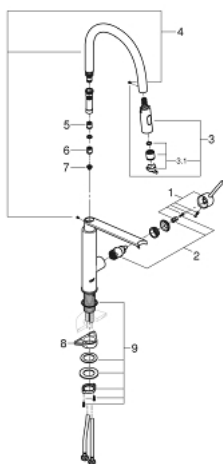

31 492 DC0 **CONCETTO PROFESSIONAL** КУХНЕНСКИ СМЕСИТЕЛ

PRODUCT DESCRIPTION

- Colour: supersteel
- Еднодупков монтаж
- GROHE LongLife finish
- GROHE SilkMove 28 mm керамичен картуш
- Аератор
- с вграден ограничител на температурата
- Професионален душ
- с гъвкав, хигиеничен кухненски шлаху GROHE Flexx от сантопрен
- Превключвател: ламинарна струя/ SpeedClean Jet струя
- Автоматично връщане към ламинарната струя
- MagneticDocking осигурява лесно и плавно прибиране на издърпващия се душ в начална позиция
- Въртящ се чучур
- Възможност за завъртане на 360°
- Защита от обратен поток
- Меки връзки
- Система за бърз монтаж
- maximum flow rate (at 3 bar): 6.6 l/min

31 492 DC0 CONCETTO PROFESSIONAL КУХНЕНСКИ СМЕСИТЕЛ

SPARE PARTS, май 2022 – now

- 1: Ръкохватка (Spare part-nr. 46966DC0)
- 2: Картуш (Spare part-nr. 46963000)
- 3: Издърпващ се душ (Spare part-nr. 46967DC0)
- 3.1: Аератор (Spare part-nr. 48347000)
- 4: Шлаух за душ (Spare part-nr. 46968KK0)
- 5: Възвратен клапан (Spare part-nr. 48224000)
- 6: Възвратен клапан (Spare part-nr. 08565000)
- 7: Филтър (Spare part-nr. 0676800M)
- 8: Носещ елемент (Spare part-nr. 05334000)
- 9: Монтажен комплект (Spare part-nr. 48384000)